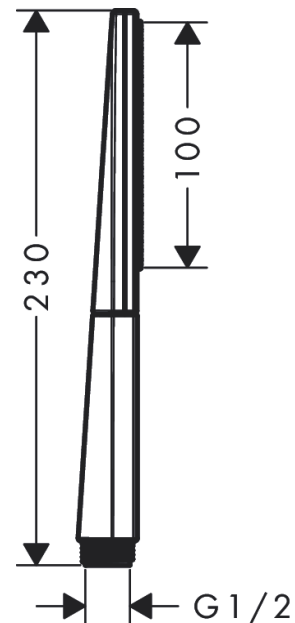

### Caractéristiques

- dimension: 100 x 38 mm
- Jet PowderRain
- débit: 13,8 l/min sous 3 bars de pression
- débit minimal: 5,5 l/min
- Joint amovible
- convient au chauffe-eau instantané
- ACS 24 ACC LY 100, valide jusqu'au 27.02.2029

## Plan géométral

**Rainfinity**

**Douchette à main 100 1jet**

Finition: **Chromé** Numéro d'article: **26866000**

**Schéma d'écoulement**

Les valeurs de consommation ont été mesurées dans la pratique, avec les robinetteries correspondantes (thermostat/mélangeur/vanne sous crépi)