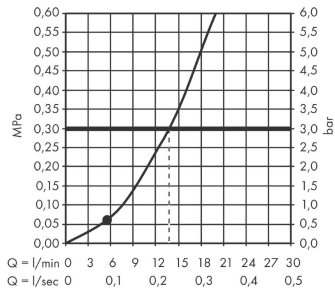

## Plan géométral

**Rainfinity**

**Douchette à main 100 1jet**

Finition: **Chromé** Numéro d'article: **26866000**

**Schéma d'écoulement**

Les valeurs de consommation ont été mesurées dans la pratique, avec les robinetteries correspondantes (thermostat/mélangeur/vanne sous crépi)