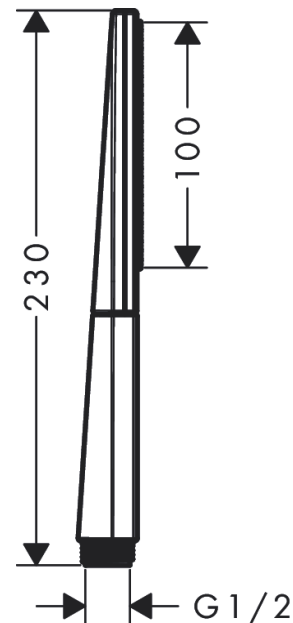

**Rainfinity**

**Douchette à main 100 1jet**

Finition: **Noir chromé brossé**

Numéro d'article: **26866340**

**Description**

**Caractéristiques**

- dimension: 100 x 38 mm
- Jet PowderRain
- débit: 13,8 l/min sous 3 bars de pression
- débit minimal: 5,5 l/min
- Joint amovible
- convient au chauffe-eau instantané
- ACS 24 ACC LY 100, valide jusqu'au 27.02.2029

**Plan géométral**

**Rainfinity**

**Douchette à main 100 1jet**

Finition: **Noir chromé brossé**

Numéro d'article: **26866340**

**Schéma d'écoulement**

Les valeurs de consommation ont été mesurées dans la pratique, avec les robinetteries correspondantes (thermostat/mélangeur/vanne sous crépi)

**Rainfinity**

**Douchette à main 100 1jet**

Finition: **Noir chromé brossé**

Numéro d'article: **26866340**

**Vue éclatée**

Année de construction: >01/21

**Rainfinity**

**Douchette à main 100 1jet**

Finition: **Noir chromé brossé**

Numéro d'article: **26866340**

Liste des pièces détachées

Année de construction: >01/21

Pos.	Description	Numéro d'article	GP	UE
1	filtre	92672000	10,87 €	1
2	joint	98058000	8,15 €	1