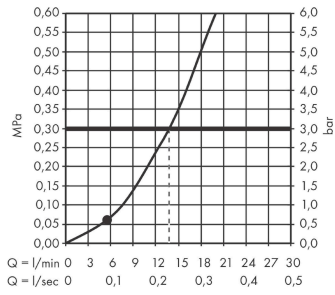

**Rainfinity**

**Douchette à main 100 1jet**

Finition: **Noir chromé brossé**

Numéro d'article: **26866340**

**Description**

**Caractéristiques**

- dimension: 100 x 38 mm
- Jet PowderRain
- débit: 13,8 l/min sous 3 bars de pression
- débit minimal: 5,5 l/min
- Joint amovible
- convient au chauffe-eau instantané
- ACS 24 ACC LY 100, valide jusqu'au 27.02.2029

**Plan géométral**

**Rainfinity**

**Douchette à main 100 1jet**

Finition: **Noir chromé brossé**

Numéro d'article: **26866340**

**Schéma d'écoulement**

Les valeurs de consommation ont été mesurées dans la pratique, avec les robinetteries correspondantes (thermostat/mélangeur/vanne sous crépi)