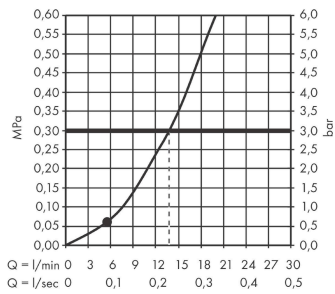

Rainfinity

Douchette à main 100 1jet

Finition: **Noir mat** Numéro d'article: **26866670**

Description

Caractéristiques

- dimension: 100 x 38 mm
- Jet PowderRain
- débit: 13,8 l/min sous 3 bars de pression
- Joint amovible
- convient au chauffe-eau instantané
- ACS 24 ACC LY 100, valide jusqu'au 27.02.2029

Plan géométral

Rainfinity

Douchette à main 100 1jet

Finition: **Noir mat** Numéro d'article: **26866670**

Schéma d'écoulement

Les valeurs de consommation ont été mesurées dans la pratique, avec les robinetteries correspondantes (thermostat/mélangeur/vanne sous crépi)