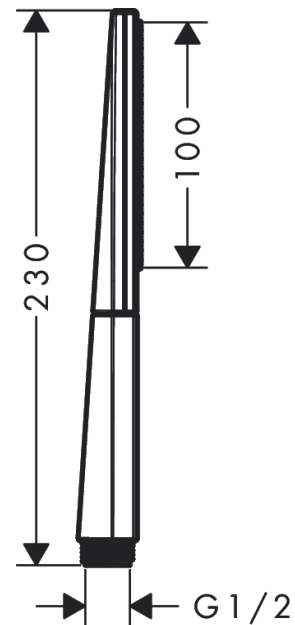

Rainfinity

Douchette à main 100 1jet

Finition: **Noir mat** Numéro d'article: **26866670**

Description

Caractéristiques

- dimension: 100 x 38 mm
- Jet PowderRain
- débit: 13,8 l/min sous 3 bars de pression
- Joint amovible
- convient au chauffe-eau instantané
- ACS 24 ACC LY 100, valide jusqu'au 27.02.2029

Plan géométral

Rainfinity

Douchette à main 100 1jet

Finition: **Noir mat** Numéro d'article: **26866670**

Schéma d'écoulement

Les valeurs de consommation ont été mesurées dans la pratique, avec les robinetteries correspondantes (thermostat/mélangeur/vanne sous crépi)