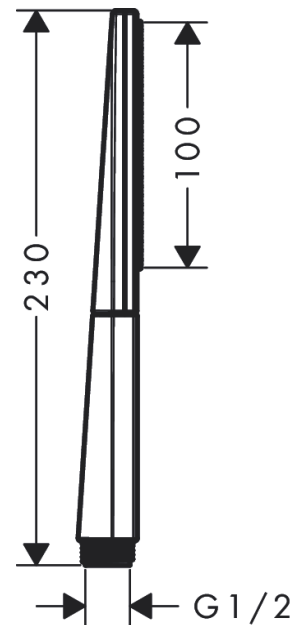

**Rainfinity**

**Douchette à main 100 1jet**

Finition: **Blanc mat** Numéro d'article: **26866700**

**Description**

**Caractéristiques**

- dimension: 100 x 38 mm
- Jet PowderRain
- débit: 13,8 l/min sous 3 bars de pression
- débit minimal: 5,5 l/min
- Joint amovible
- convient au chauffe-eau instantané
- ACS 24 ACC LY 100, valide jusqu'au 27.02.2029

**Plan géométral**

**Rainfinity**

**Douchette à main 100 1jet**

Finition: **Blanc mat** Numéro d'article: **26866700**

**Schéma d'écoulement**

Les valeurs de consommation ont été mesurées dans la pratique, avec les robinetteries correspondantes (thermostat/mélangeur/vanne sous crépi)

**Rainfinity**

**Douchette à main 100 1jet**

Finition: **Blanc mat** Numéro d'article: **26866700**

**Vue éclatée**

Année de construction: >10/19

**Rainfinity**

**Douchette à main 100 1jet**

Finition: **Blanc mat** Numéro d'article: **26866700**