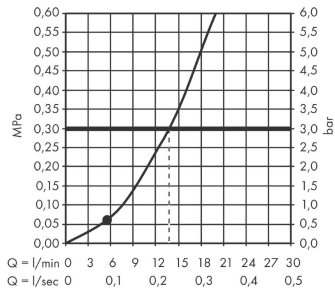

**Rainfinity**

**Douchette à main 100 1jet**

Finition: **Blanc mat** Numéro d'article: **26866700**

**Description**

**Caractéristiques**

- dimension: 100 x 38 mm
- Jet PowderRain
- débit: 13,8 l/min sous 3 bars de pression
- débit minimal: 5,5 l/min
- Joint amovible
- convient au chauffe-eau instantané
- ACS 24 ACC LY 100, valide jusqu'au 27.02.2029

**Plan géométral**

**Rainfinity**

**Douchette à main 100 1jet**

Finition: **Blanc mat** Numéro d'article: **26866700**

**Schéma d'écoulement**

Les valeurs de consommation ont été mesurées dans la pratique, avec les robinetteries correspondantes (thermostat/mélangeur/vanne sous crépi)