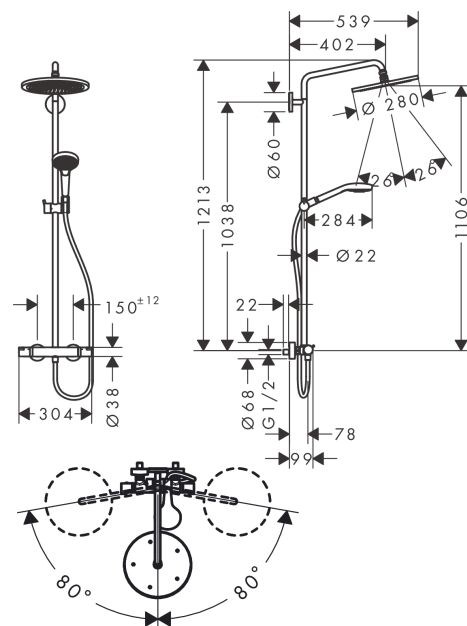

Plan géométral