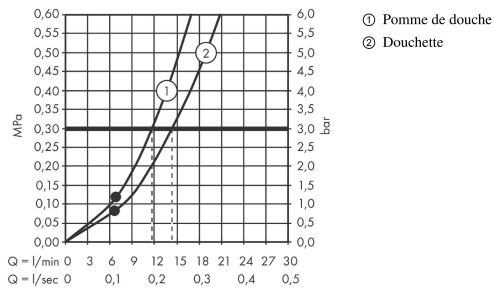

Croma Select S
Showerpipe 280 1jet avec thermostatique
Surfaces: **bronze brossé** Numéro d'article: **26890140**

Schéma d'écoulement