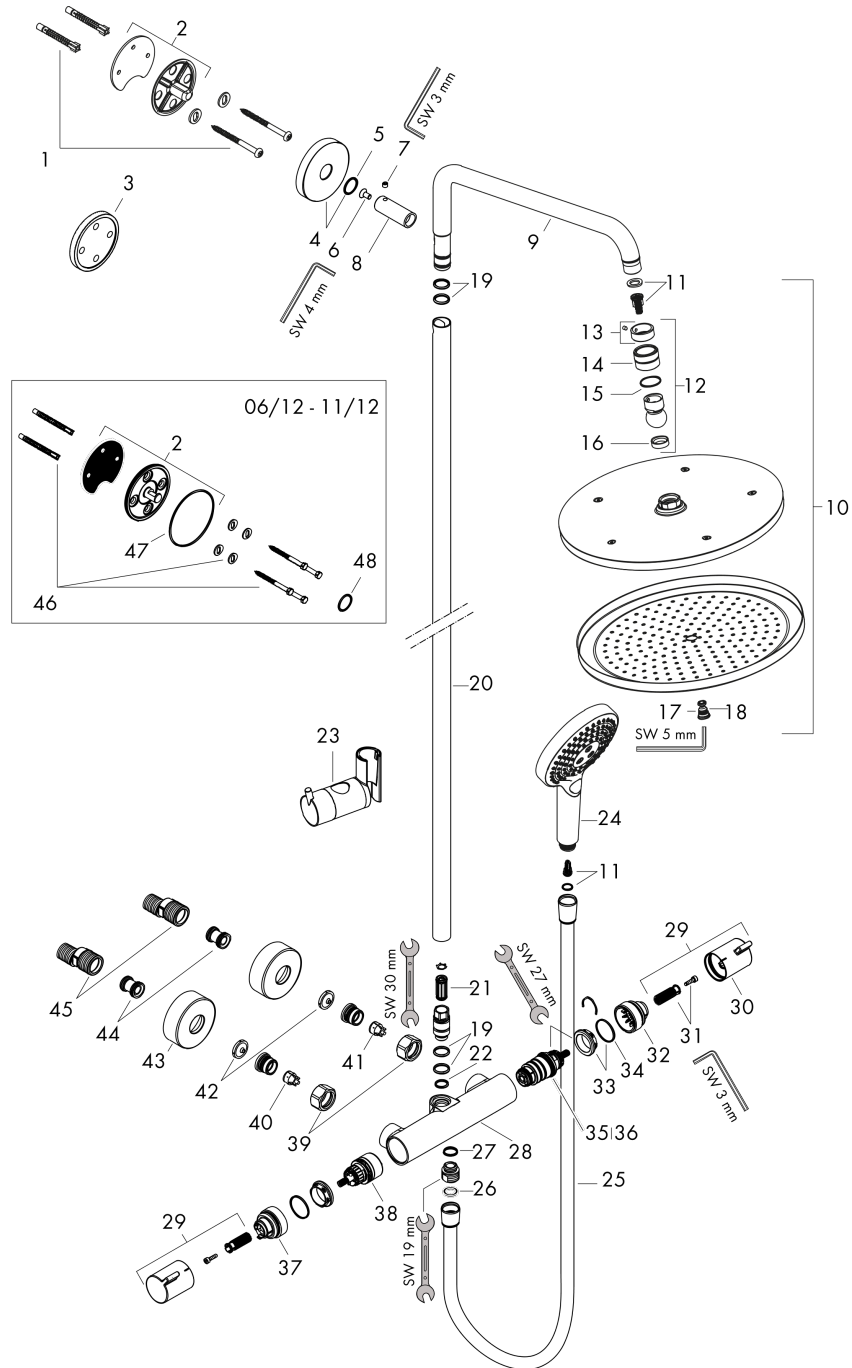

Croma Select S

Showerpipe 280 1jet avec thermostatique

Surfaces: **bronze brossé** Numéro d'article: **26890140**

Vue éclatée

Année de construction: >06/20

Croma Select S
Showerpipe 280 1jet avec thermostatique
Surfaces: **bronze brossé** Numéro d'article: **26890140**

Liste des pièces détachées

Année de construction: >06/20

Pos.	Description	Numéro d'article	GP	UE
1	set de fixation	96179000	-	1
2	bride pour bras de douche	95688000	-	1
3	cale de compensation 7 mm	95239140	-	1
4	rosace Ø 60mm	95692140	-	1
5	joint torique 20x2,5	92602000	-	1
6	vis	92137000	-	1
7	vis M6x5	98447000	-	1
8	douille	92166140	-	1
9	bras de douche	95985140	-	1
10	pomme de douche	26220140	-	1
11	élément-filtre	97708000	-	1
12	rotule	98941140	-	1
13	rondelle d'arrêt	98942140	-	1
14	écrou à six pans	97958140	-	1
15	anneau plastique	97536000	-	1
16	joint	97606000	-	1
17	buses d'air	95794140	-	1
18	joint torique 7x2	98419000	-	1
19	joint torique 15x2,5	98131000	-	1
20	tube 1030 mm	95915140	-	1
21	amortisseur anti-coup de bélier	95009000	-	1
22	joint torique 12x2,25	98382000	-	1
23	curseur complet	97651140	-	1
24	douchette	26530140	-	1
25	flexible Isiflex'B 1,60 m	28276140	-	1
26	joint	98058000	-	1
27	joint torique 14x2	98129000	-	1
28	Thermostatique	92147140	-	1
29	poignée	95836140	-	1
30	bouton poussoir	92848140	-	1
31	entraîneur + vis	95843000	-	1
32	bague de butée	95839000	-	1
33	écrou à six pans	98913000	-	1
34	joint torique 26x1,5	98390000	-	1
35	cartouche thermostatique	98282000	-	1
36	cartouche inversée	92373000	-	1
37	bague de butée pour mécanisme d'arrêt	95927000	-	1
38	mécanisme inverseur/arrêt	98283000	-	1
39	set des écrou à six pans	96157140	-	1
40	clapet anti-retour (résistant à la pression jusqu'à 2 MPa)	93136000	-	1
41	clapet anti-retour	96737000	-	1