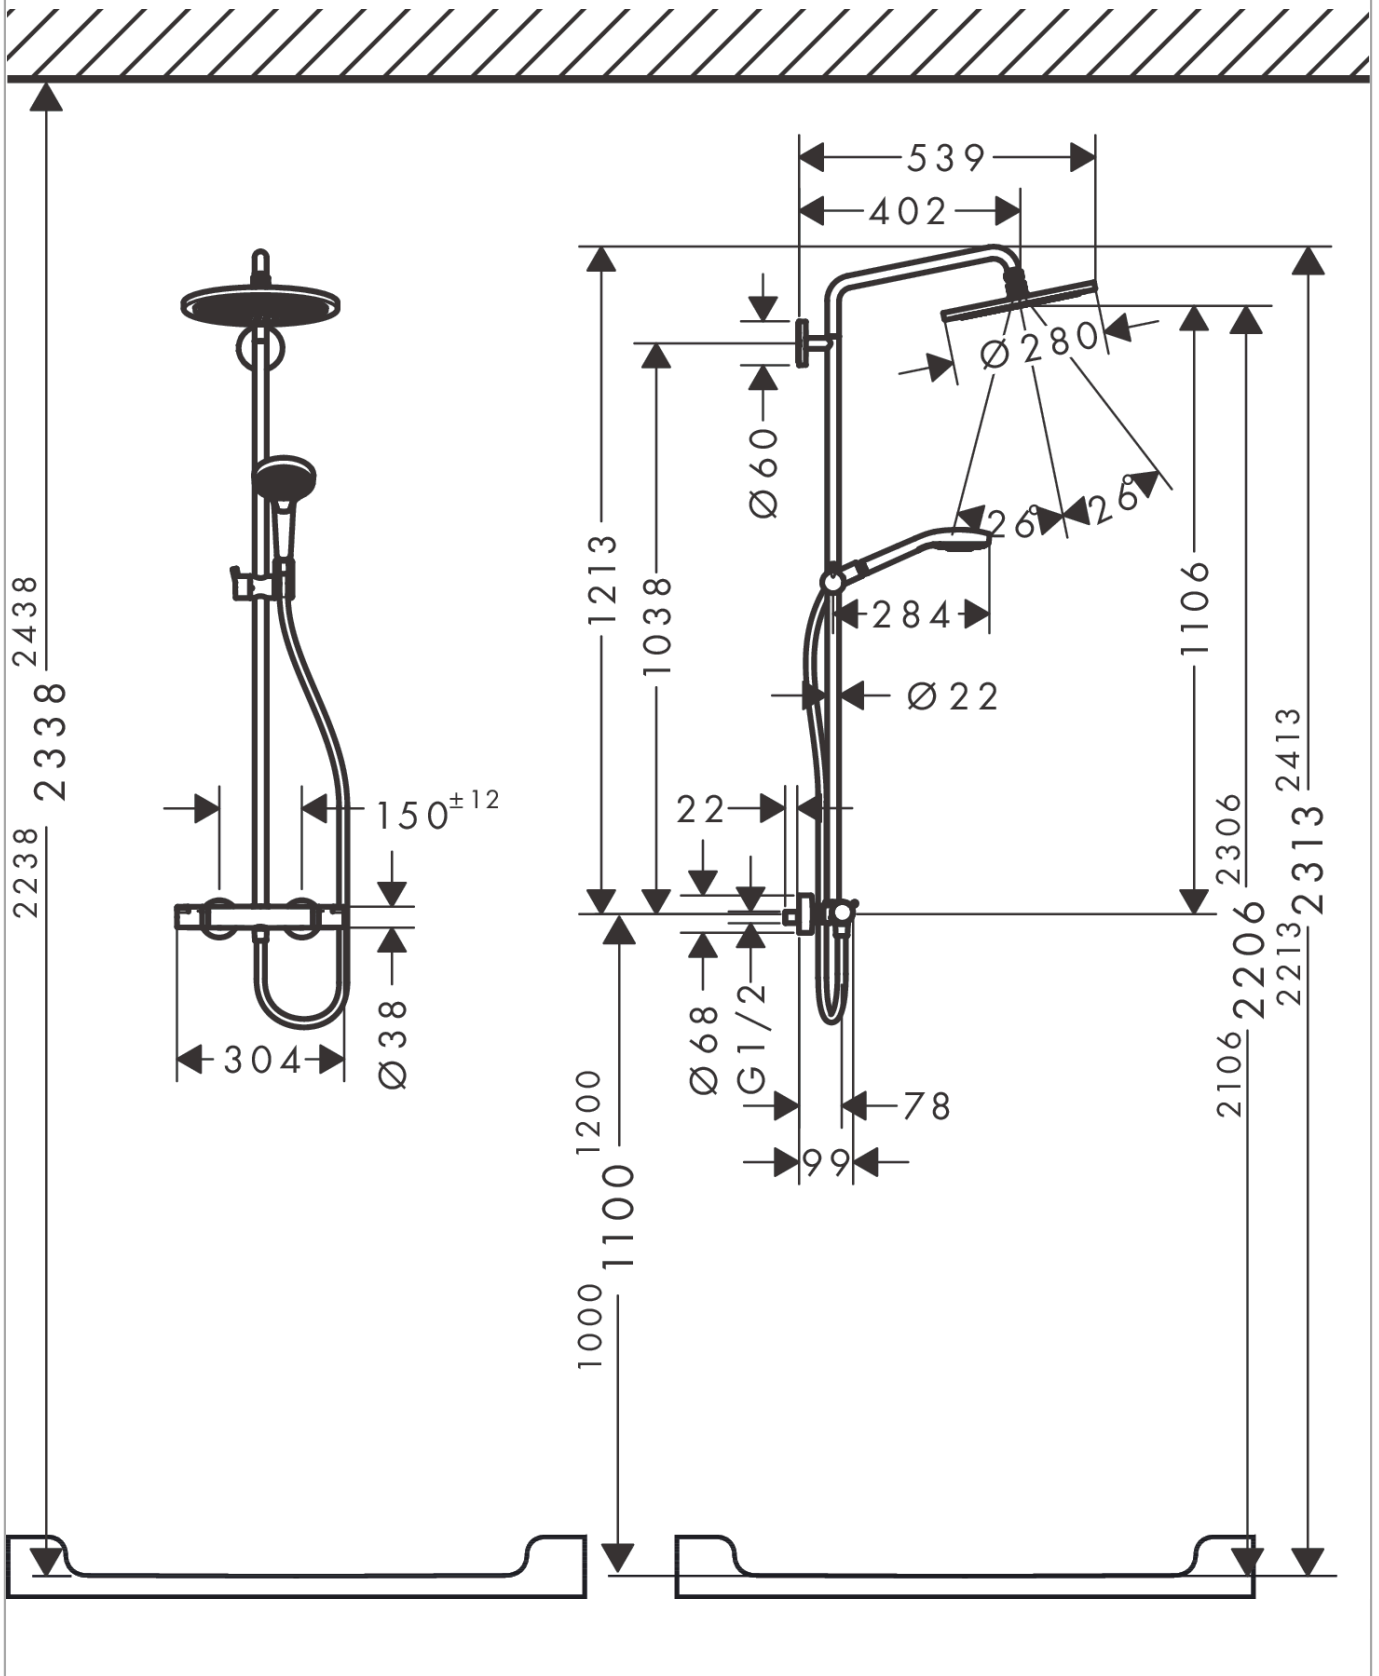

Croma Select S
Showerpipe 280 1jet avec thermostatique
Surfaces: **bronze brossé** Numéro d'article: **26890140**

Exemple de montage