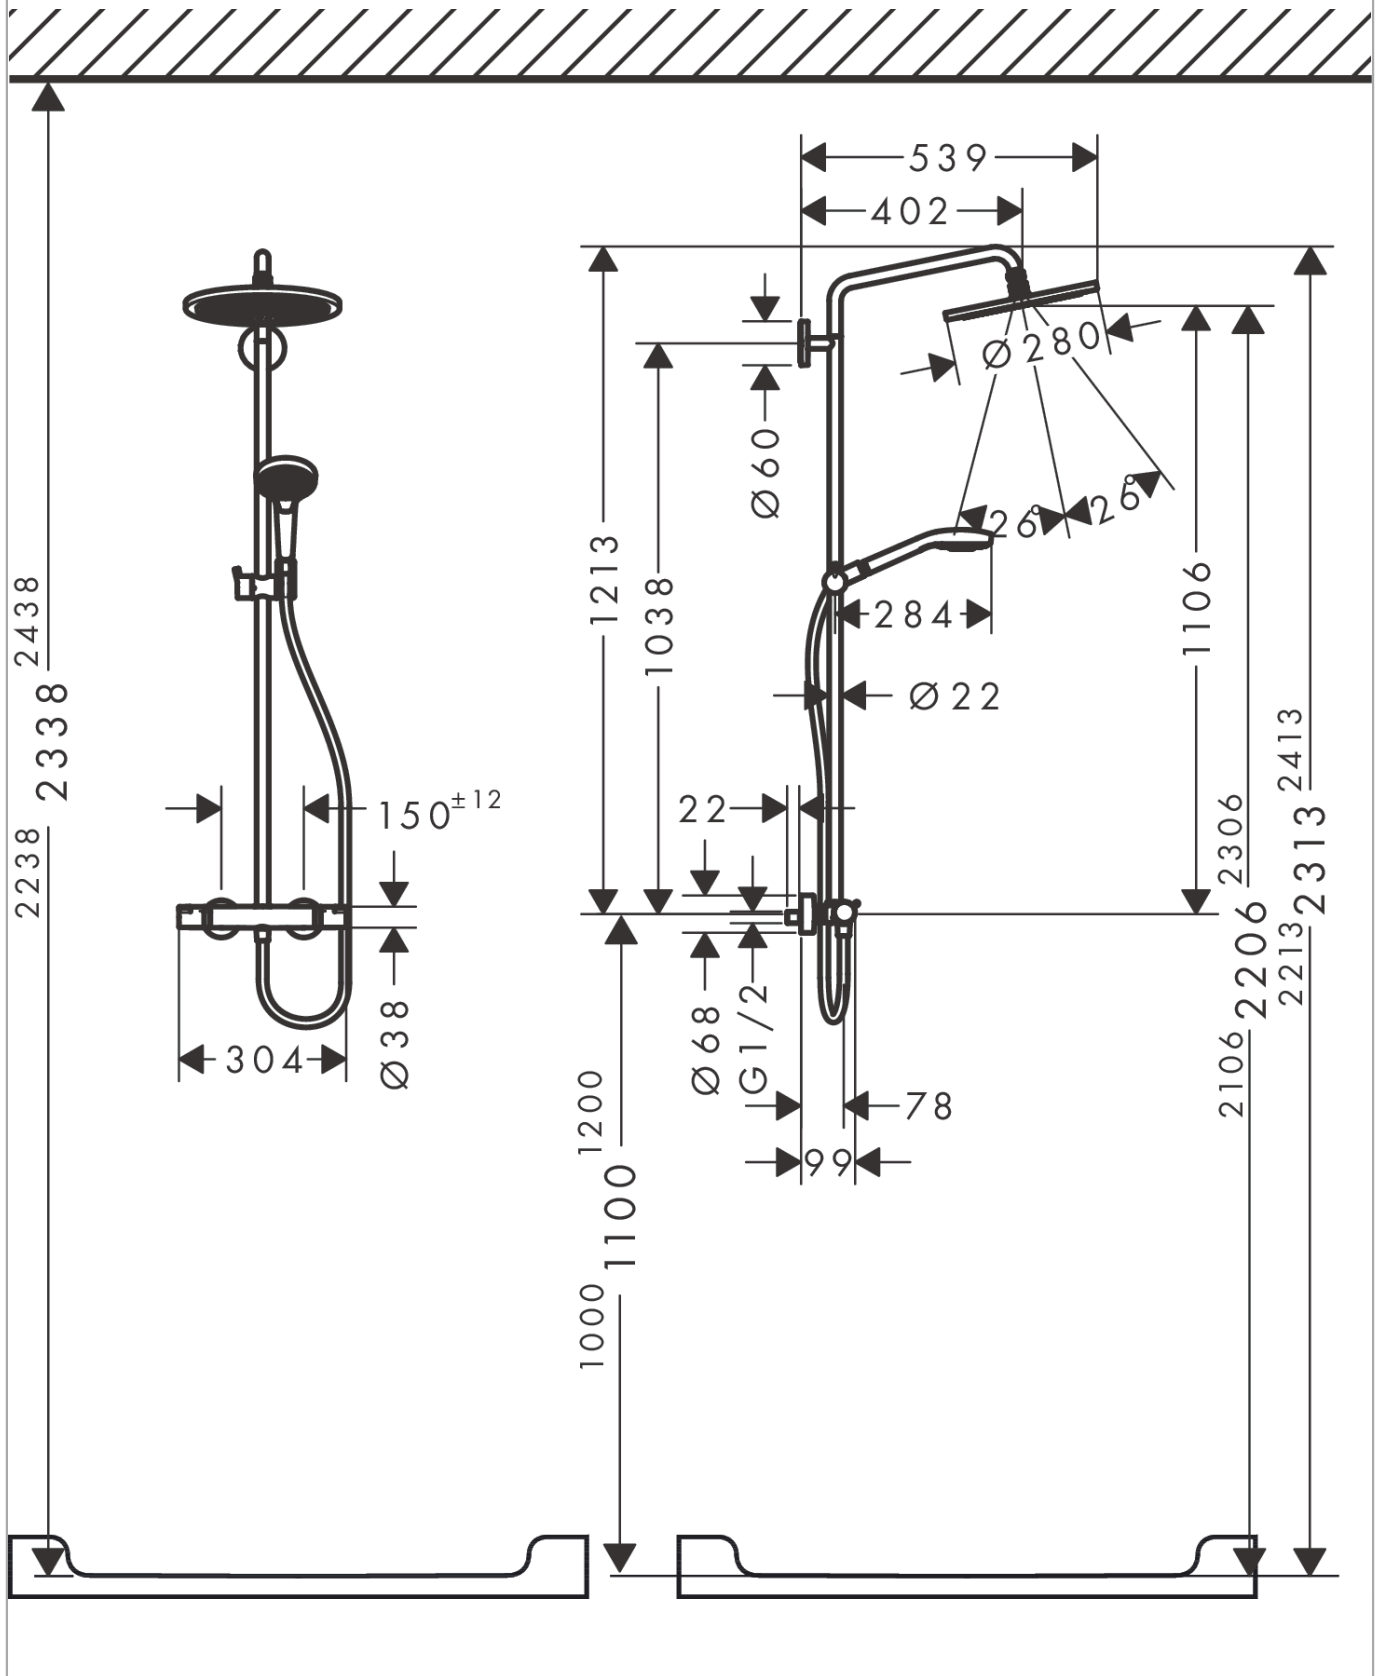

Croma Select S

Showerpipe 280 1jet avec thermostatique

Surfaces: noir chromé brossé Numéro d'article: 26890340

Exemple de montage