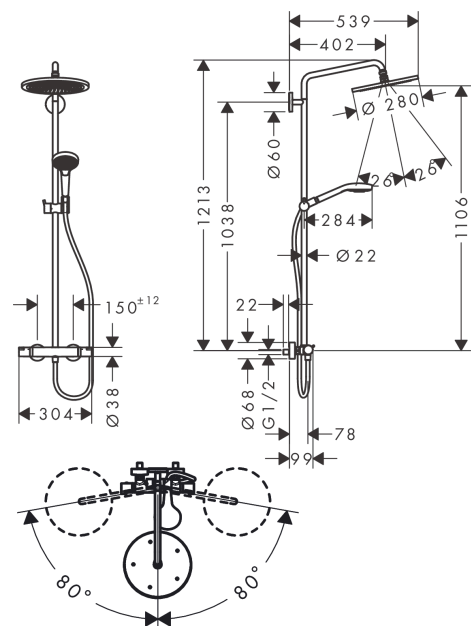

Technologie

Prix de design

Certificats

Plan géométral