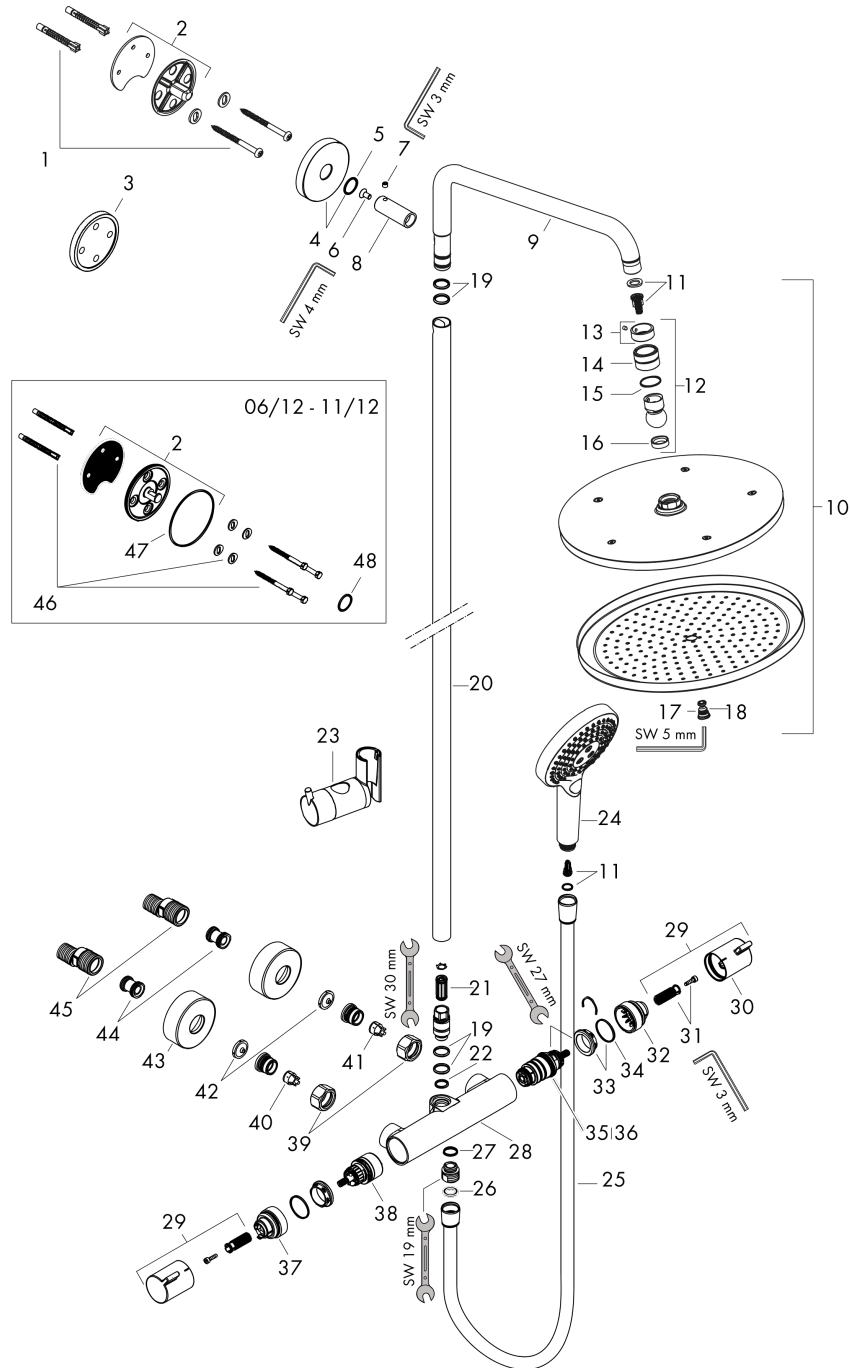

Croma Select S

Showerpipe 280 1jet avec thermostatique

Surfaces: noir chromé brossé Numéro d'article: 26890340

Vue éclatée

Année de construction: >06/20

Croma Select S

Showerpipe 280 1jet avec thermostatique

Surfaces: **noir chromé brossé** Numéro d'article: **26890340**

Liste des pièces détachées

Année de construction: >06/20

Pos.	Description	Numéro d'article	GP	UE
1	set de fixation	96179000	-	1
2	bride pour bras de douche	95688000	-	1
3	cale de compensation 7 mm	95239340	-	1
4	rosace Ø 60mm	95692340	-	1
5	joint torique 20x2,5	92602000	-	1
6	vis	92137000	-	1
7	vis M6x5	98447000	-	1
8	douille	92166340	-	1
9	bras de douche	95985340	-	1
10	pomme de douche	26220340	-	1
11	élément-filtre	97708000	-	1
12	rotule	98941340	-	1
13	rondelle d'arrêt	98942340	-	1
14	écrou à six pans	97958340	-	1
15	anneau plastique	97536000	-	1
16	joint	97606000	-	1
17	buses d'air	95794340	-	1
18	joint torique 7x2	98419000	-	1
19	joint torique 15x2,5	98131000	-	1
20	tube 1030 mm	95915340	-	1
21	amortisseur anti-coup de bélier	95009000	-	1
22	joint torique 12x2,25	98382000	-	1
23	curseur complet	97651340	-	1
24	douchette	26530340	-	1
25	flexible Isiflex'B 1,60 m	28276340	-	1
26	joint	98058000	-	1
27	joint torique 14x2	98129000	-	1
28	Thermostatique	92147340	-	1
29	poignée	95836340	-	1
30	bouton poussoir	92848340	-	1
31	entraîneur + vis	95843000	-	1
32	bague de butée	95839000	-	1
33	joint torique 26x1,5	98390000	-	1
34	écrou à six pans	98913000	-	1
35	cartouche thermostatique	98282000	-	1
36	cartouche inversée	92373000	-	1
37	bague de butée pour mécanisme d'arrêt	95927000	-	1
38	mécanisme inverseur/arrêt	98283000	-	1
39	set des écrou à six pans	96157340	-	1
40	clapet anti-retour (résistant à la pression jusqu'à 2 MPa)	93136000	-	1
41	clapet anti-retour	96737000	-	1