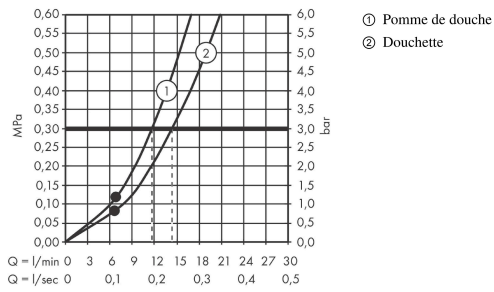

Croma Select S

Showerpipe 280 1jet avec thermostatique

Surfaces: noir chromé brossé Numéro d'article: 26890340

Schéma d'écoulement