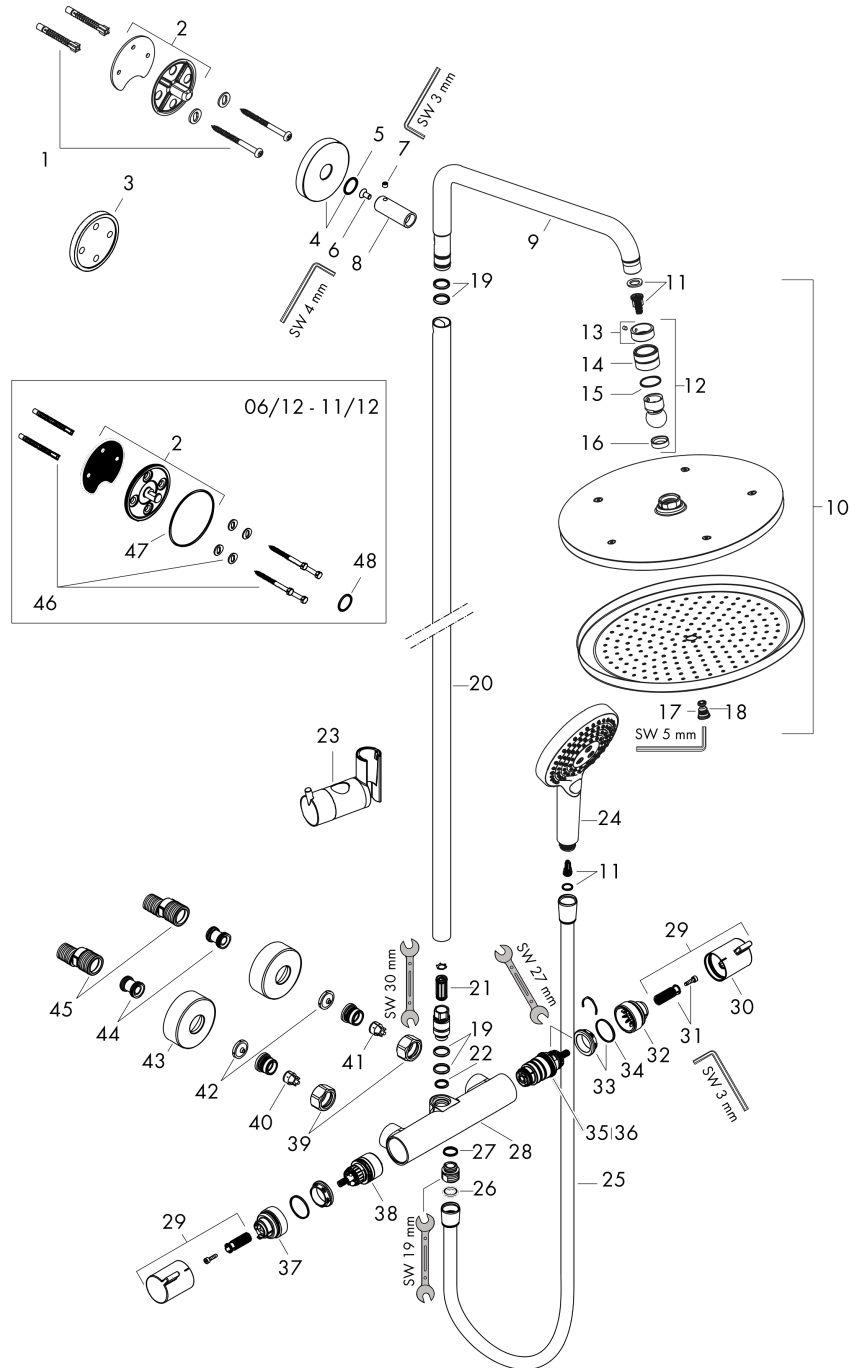

Exemple de montage

**Croma Select S**  
**Showerpipe 280 1jet avec thermostatique**  
 Surfaces: noir mat Numéro d'article: 26890670

Vue éclatée

Année de construction: >06/20

**Croma Select S**  
**Showerpipe 280 1jet avec thermostatique**  
 Surfaces: **noir mat** Numéro d'article: **26890670**

### Liste des pièces détachées

Année de construction: >06/20

Pos.	Description	Numéro d'article	GP	UE
1	set de fixation	96179000	-	1
2	bride pour bras de douche	95688000	-	1
3	joint torique 20x2,5	92602000	-	1
4	cale de compensation 7 mm	95239000	-	1
5	rosace Ø 60mm	95692670	-	1
6	vis	92137000	-	1
7	vis M6x5	98447000	-	1
8	douille	92166670	-	1
9	bras de douche	95985670	-	1
10	pomme de douche	26220670	-	1
11	élément-filtre	97708000	-	1
12	rotule	98941670	-	1
13	rondelle d'arrêt	98942670	-	1
14	écrou à six pans	97958670	-	1
15	anneau plastique	97536000	-	1
16	joint	97606000	-	1
17	buses d'air (Eco)	95795670	-	1
18	joint torique 7x2	98419000	-	1
19	joint torique 15x2,5	98131000	-	1
20	tube 1030 mm	95915670	-	1
21	amortisseur anti-coup de bélier	95009000	-	1
22	joint torique 12x2,25	98382000	-	1
23	curseur complet	97651670	-	1
24	douchette	26530670	-	1
25	flexible Isiflex'B 1,60 m	28276670	-	1
26	joint	98058000	-	1
27	joint torique 14x2	98129000	-	1
28	Thermostatique	92147670	-	1
29	poignée	95836670	-	1
30	bouton poussoir	92848670	-	1
31	entraîneur + vis	95843000	-	1
32	bague de butée	95839000	-	1
33	écrou à six pans	98913000	-	1
34	joint torique 26x1,5	98390000	-	1
35	cartouche thermostatique	98282000	-	1
36	cartouche inversée	92373000	-	1
37	bague de butée pour mécanisme d'arrêt	95927000	-	1
38	mécanisme inverseur/arrêt	98283000	-	1
39	set des écrou à six pans	96157670	-	1
40	clapet anti-retour (résistant à la pression jusqu'à 2 MPa)	93136000	-	1
41	clapet anti-retour	96737000	-	1