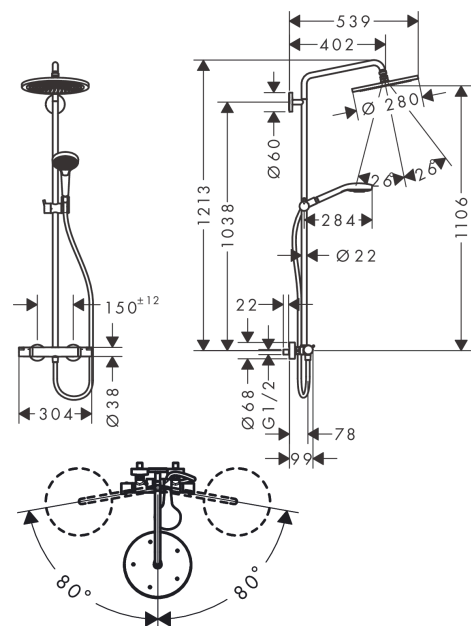

Plan géométral