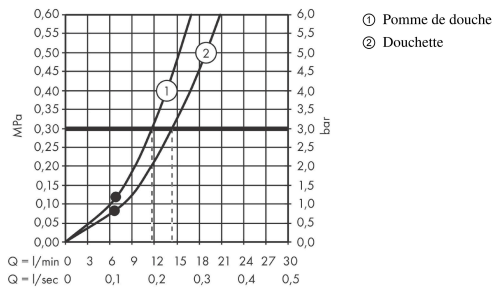

Croma Select S
Showerpipe 280 1jet avec thermostatique
Surfaces: noir mat Numéro d'article: 26890670

Schéma d'écoulement