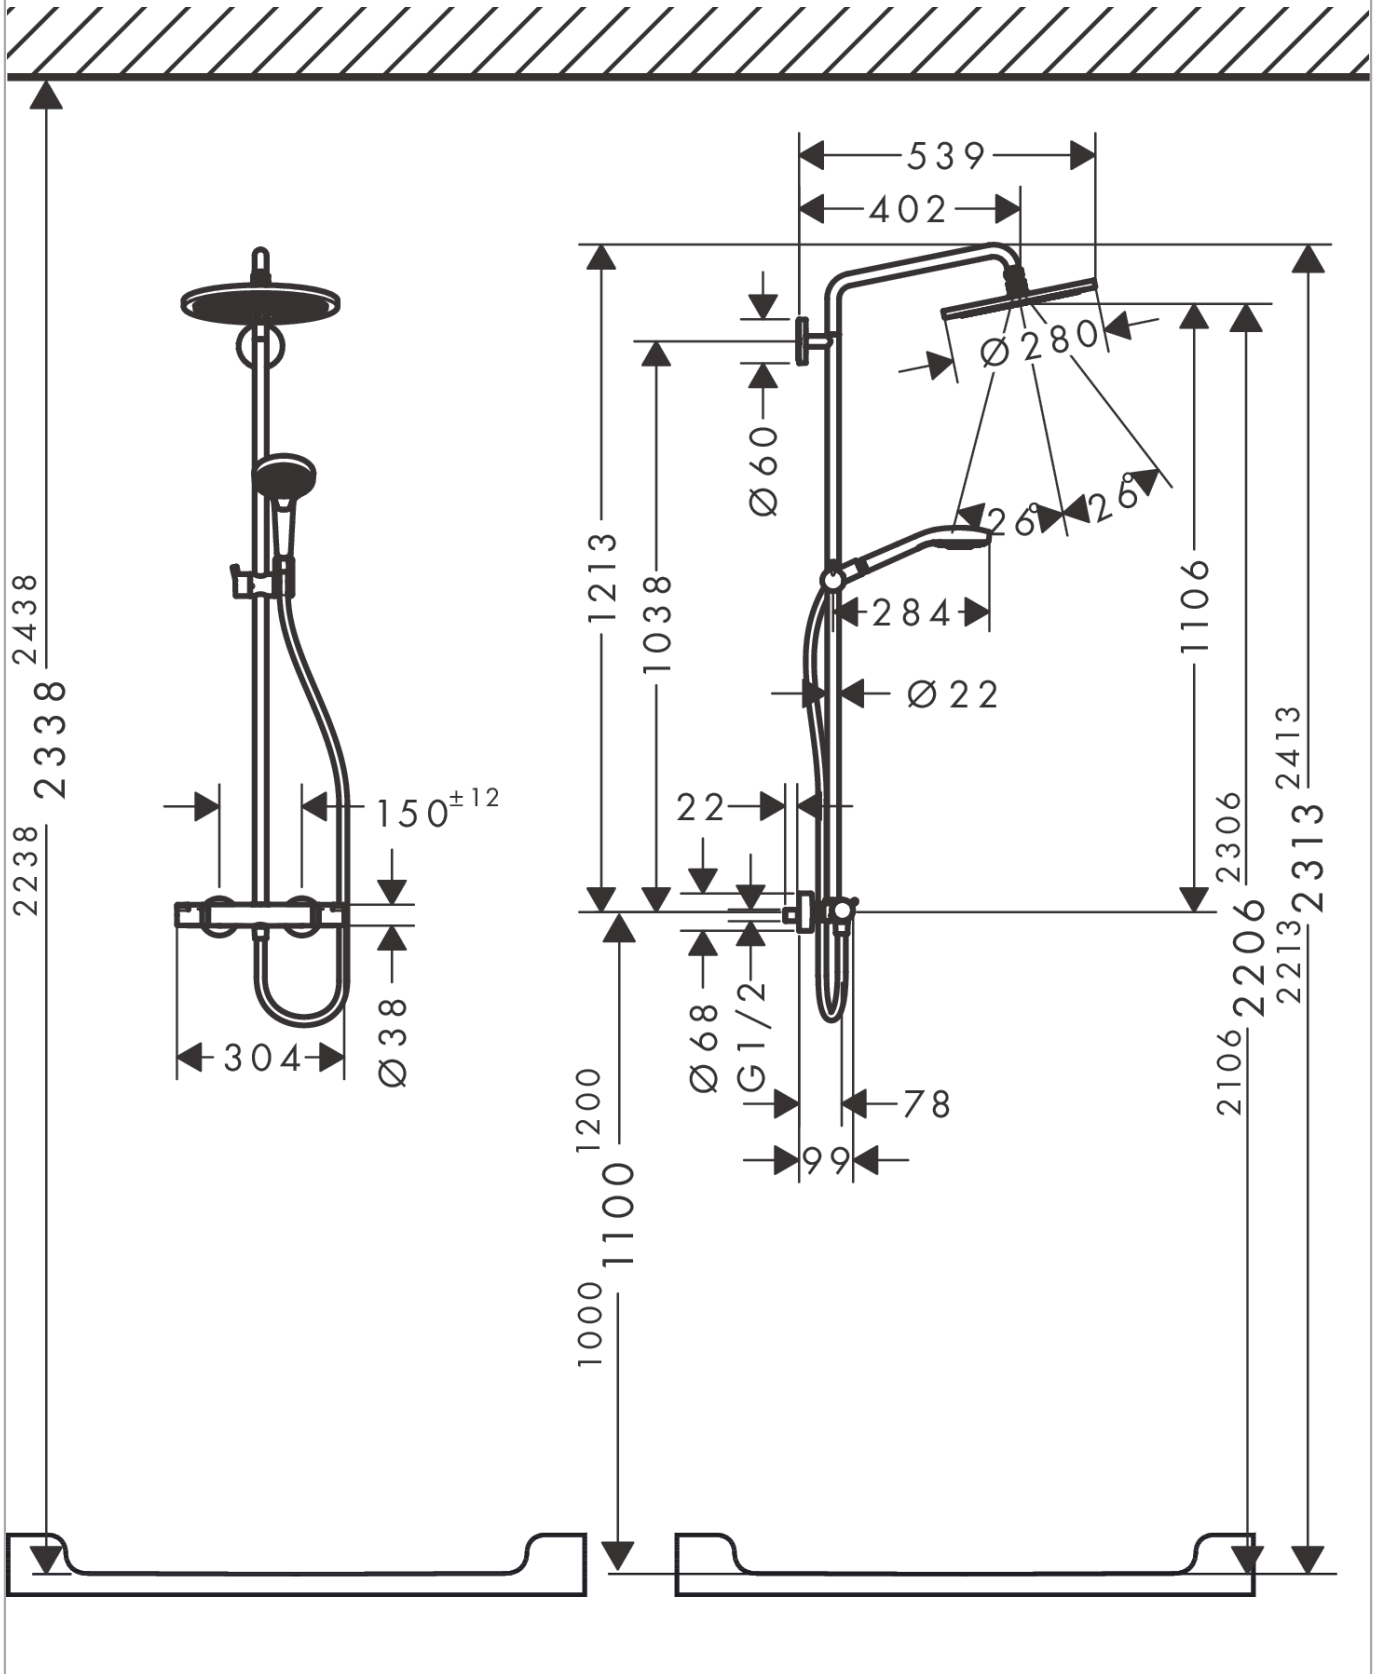

Croma Select S
Showerpipe 280 1jet avec thermostatique
Surfaces: noir mat Numéro d'article: 26890670

Exemple de montage