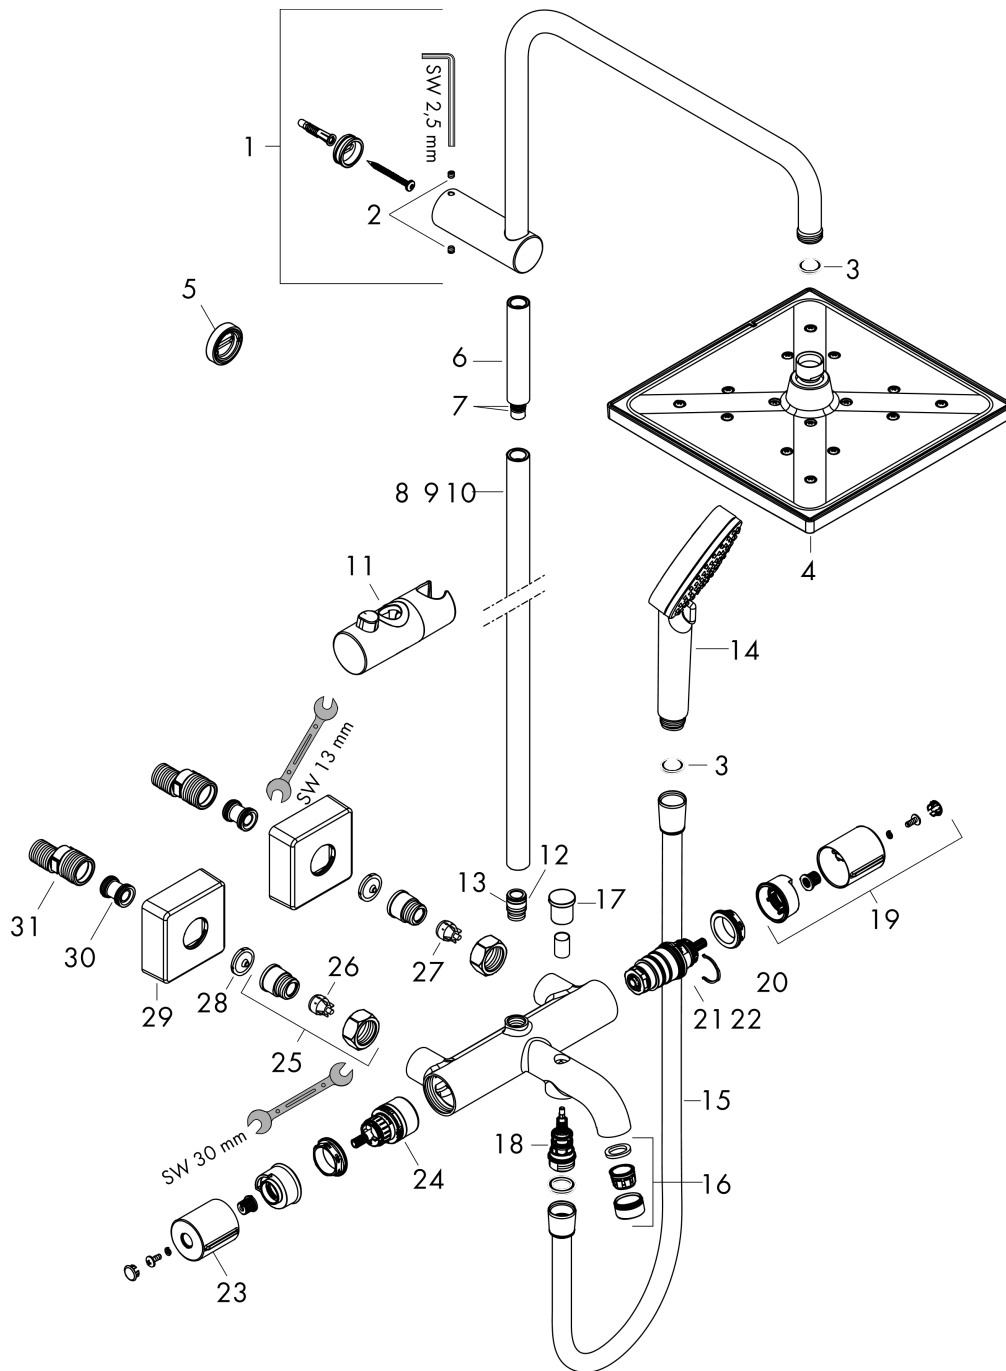

Vernis Shape

Colonne de douche 240 1 jet avec mitigeur thermostatique baignoire

Finition: Noir mat Numéro d'article: 26900670

Vue éclatée

Année de construction: >09/22

Vernis Shape

Colonne de douche 240 1 jet avec mitigeur thermostatique baignoire

Finition: **Noir mat** Numéro d'article: **26900670**

Liste des pièces détachées

Année de construction: >09/22

Pos.	Description	Numéro d'article	GP	UE
1	bras de douche	93768670	-	1
2	vis M5x5	98446000	-	1
3	filtre	94246000	-	1
4	pomme de douche	26726670	-	1
5	cale de compensation 7 mm	93813670	-	1
6	rallonge 100 mm	94164670	-	1
7	joint torique 9x2	98119000	-	1
8	tube 1145 mm	93907670	-	1
9	tube 945 mm	93770670	-	1
10	tube 845 mm	93906670	-	1
11	curseur complet	93729670	-	1
12	joint torique 12x2	98214000	-	1
13	joint torique 11x2	98127000	-	1
14	douchette	26270670	-	1
15	flexible Metaflex'C 1,60 m	28266000	-	1
16	mousseur M24x1 (38 l/min)	92513670	-	1
17	bouton d'inverseur	93766670	-	1
18	inverseur	97978000	-	1
19	poignée thermostatique	93727670	-	1
20	écrou à six pans	98913000	-	1
21	cartouche thermostatique	98282000	-	1
22	cartouche inversée	92373000	-	1
23	poignée	93731670	-	1
24	mécanisme inverseur/arrêt	98283000	-	1
25	raccord G½	93730670	-	1
26	clapet anti-retour (résistant à la pression jusqu'à 2 MPa)	93136000	-	1
27	clapet anti-retour	96737000	-	1
28	filtre	96922000	-	1
29	rosace	93879670	-	1
30	amortisseur anti-coup de bélier	96429000	-	1
31	set des raccord-S (±12 mm)	94140000	-	1