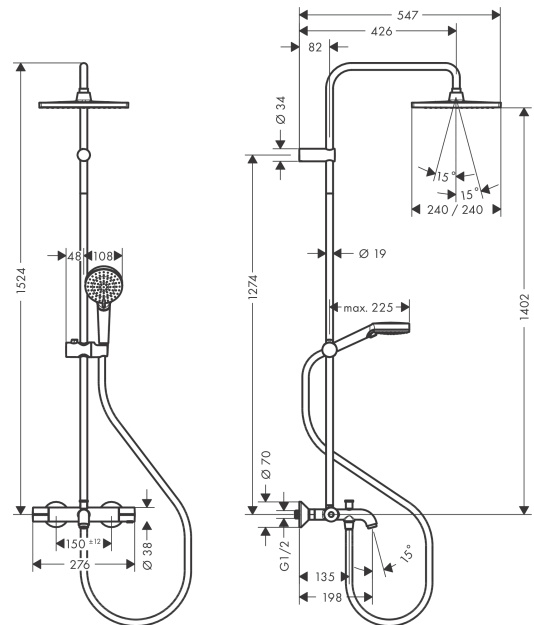

Plan géométral