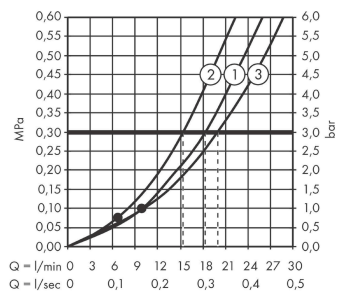

Vernis Shape

Colonne de douche 240 1 jet avec mitigeur thermostatique baignoire

Finition: **Noir mat** Numéro d'article: **26900670**

Description

Caractéristiques

- comprenant: douche de tête, douchette, thermostatique bain/douche, flexible de douche, curseur, barre de douche
- douche de tête Crometta E 240
- dimension douchette, douche de tête : 240 x 240 mm
- type de jet douche de tête : jet Rain
- douche de tête amovible
- débit du jet Rain (sous 3 bars de pression): 18,2 l/min
- débit du remplissage de la baignoire: 20 l/min
- type de jet de la douchette: jet Rain, jet IntenseRain
- débit de la douchette à 3 bars: 15,2 l/min
- débit maximal pour colonne de douche à 3 bar : 20 l/min
- pression minimum en fonctionnement: 1 bar
- pression maximum en fonctionnement: 10 bars
- articulation à rotule: douche de tête orientable
- diamètre de la barre de douche: 19 mm
- curseur réglable en hauteur avec bouton poussoir de verrouillage
- longueur du bras de douche, douche de tête : 426 mm
- thermostatique Vernis
- fonction safety stop (anti-brûlures) à 40 °C
- limiteur d'eau chaude réglable
- convient aux chauffe-eaux instantanés
- distance du centre 150 mm ± 12 mm
- sécurité contre le retour de l'eau
- longueur du tube: 1124 mm
- E3/1, C1, A1, U1
- 3 fonctions
- NF077_375-M1

Photo du produit

Plan géométral

Schéma d'écoulement

- ① Pomme de douche
- ② Douchette
- ③ Bec déverseur

Vernis Shape

Colonne de douche 240 1 jet avec mitigeur thermostatique baignoire

Finition: Noir mat Numéro d'article: 26900670