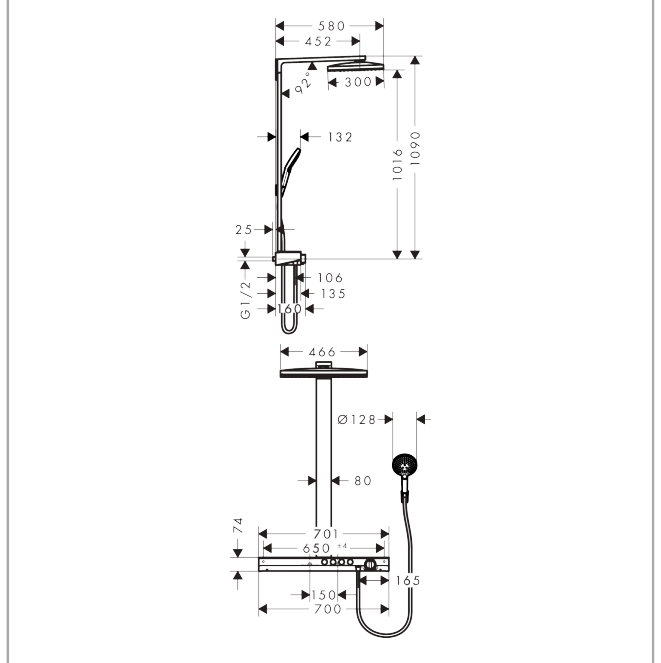

Photo du produit

Plan géométral

Schéma d'écoulement

Rainmaker Select

Colonne de douche 460 3jet EcoSmart avec mitigeur thermostatique

Finition: **Blanc/Chromé** Numéro d'article: **27029400**

Exemple de montage

Année de construction: >07/15

Pos.	Description	Numéro d'article	GP	UE
1	bras de douche	92680000	338,18 €	1
2	joint torique 9x1,5	98117000	8,15 €	1
3	pomme de douche	92724400	2.941,73 €	1
4	diffuseur	92923000	91,00 €	1
5	cartouche cpl.	93389000	412,88 €	1
6	grille de diffuseur	92704000	1.119,11 €	1
7	filtre	92683000	21,73 €	1
8	joint torique 24x2	98388000	8,15 €	1
9	mousseur laminar	92684000	91,00 €	1
10	joint torique 15x2	98163000	8,15 €	1
11	clé de montage	92686000	13,58 €	1
12	cale de compensation 7 mm	92679000	62,47 €	1
13	tube avec couvercle (850 mm)	93409000	778,22 €	1
14	tube avec couvercle (950 mm)	92678000	778,22 €	1
15	tablette	92677000	169,76 €	1
16	douchette	26531400	-	1
17	limiteur de débit (9 l/min)	95659000	13,58 €	1
18	filtre	94246000	8,15 €	1
19	support douchette	28331000	-	1
20	set de fixation	40915000	16,31 €	1
21	flexible Isiflex'B 1,60 m	28276000	-	1
22	joint	98058000	8,15 €	1
23	poignée thermostatique	92673000	77,42 €	1
24	bague de butée	92675000	77,42 €	1
25	entraîneur + vis	92136000	21,73 €	1
26	joint torique 38x2,5	98198000	10,87 €	1
27	joint torique 26x2	98147000	8,15 €	1
28	cartouche thermostatique	98282000	105,94 €	1
29	cartouche inversée	92373000	258,05 €	1
30	joint torique 34x2	98383000	10,87 €	1
31	set des symboles	98367000	48,90 €	1
32	joint torique 20x1	98140000	8,15 €	1
33	mécanisme d'arrêt	95758000	105,94 €	1
34	écrou à six pans	98368000	16,31 €	1
35	joint torique 22x1,5	98173000	8,15 €	1
36	joint torique 14x2	98129000	8,15 €	1
37	clapet anti-retour	97980000	17,65 €	1
38	coude de raccordement flexible	25948000	48,90 €	1
39	joint torique 17x2,5	98387000	8,15 €	1
40	set des clapet anti-retour DW 15	97350000	21,73 €	1
41	filtre	97973000	17,65 €	1