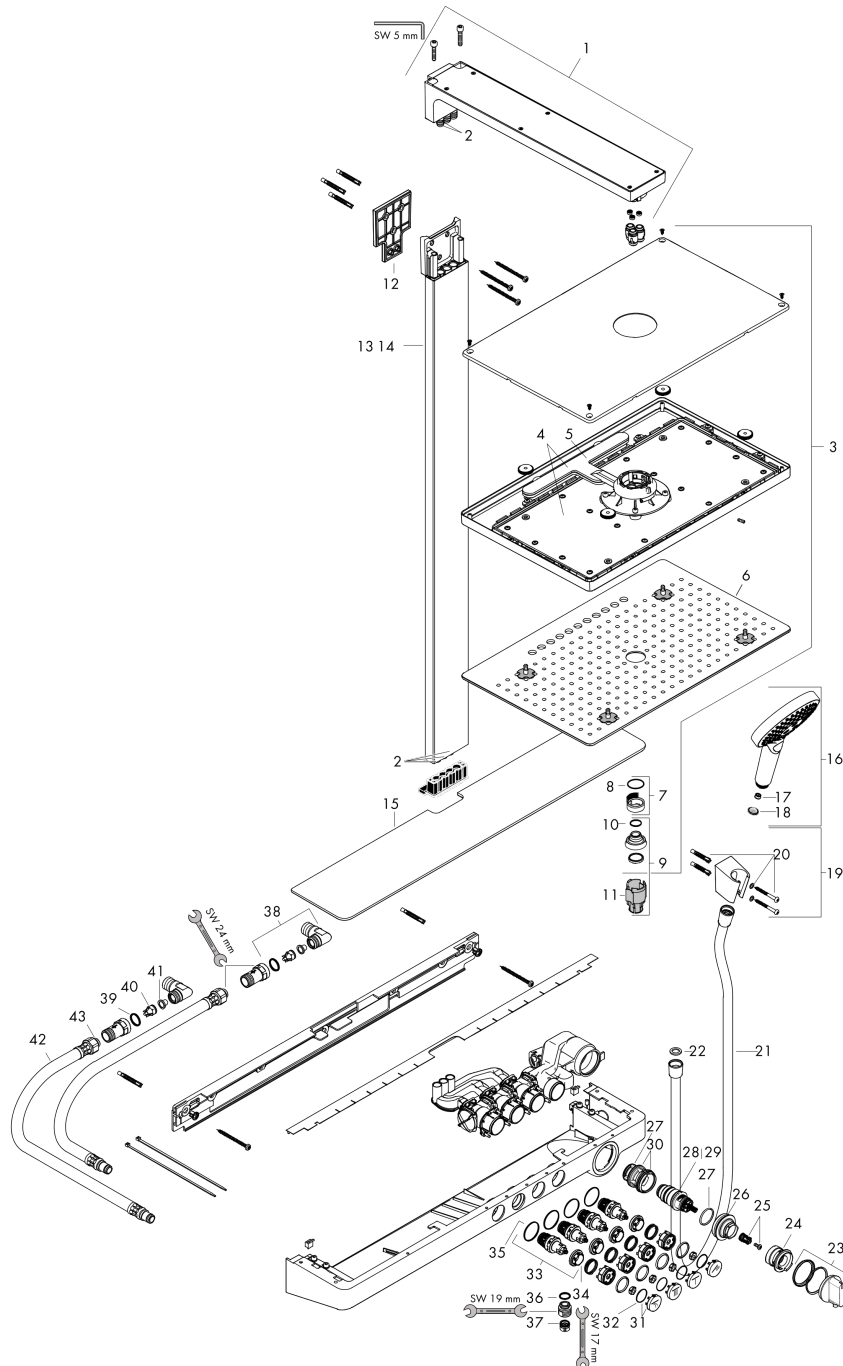

Rainmaker Select
Colonne de douche 460 3jet EcoSmart avec mitigeur thermostatique
Finition: **Blanc/Chromé** Numéro d'article: **27029400**

Vue éclatée

Année de construction: >07/15

Rainmaker Select

Colonne de douche 460 3jet EcoSmart avec mitigeur thermostatique

Finition: **Blanc/Chromé** Numéro d'article: **27029400**

Liste des pièces détachées

Année de construction: >07/15

Pos.	Description	Numéro d'article	GP	UE
1	bras de douche	92680000	338,18 €	1
2	joint torique 9x1,5	98117000	8,15 €	1
3	pomme de douche	92724400	2.941,73 €	1
4	diffuseur	92923000	91,00 €	1
5	cartouche cpl.	93389000	412,88 €	1
6	grille de diffuseur	92704000	1.119,11 €	1
7	filtre	92683000	21,73 €	1
8	joint torique 24x2	98388000	8,15 €	1
9	mousseur laminar	92684000	91,00 €	1
10	joint torique 15x2	98163000	8,15 €	1
11	clé de montage	92686000	13,58 €	1
12	cale de compensation 7 mm	92679000	62,47 €	1
13	tube avec couvercle (850 mm)	93409000	778,22 €	1
14	tube avec couvercle (950 mm)	92678000	778,22 €	1
15	tablette	92677000	169,76 €	1
16	douchette	26531400	-	1
17	limiteur de débit (9 l/min)	95659000	13,58 €	1
18	filtre	94246000	8,15 €	1
19	support douchette	28331000	-	1
20	set de fixation	40915000	16,31 €	1
21	flexible Isiflex'B 1,60 m	28276000	-	1
22	joint	98058000	8,15 €	1
23	poignée thermostatique	92673000	77,42 €	1
24	bague de butée	92675000	77,42 €	1
25	entraîneur + vis	92136000	21,73 €	1
26	joint torique 38x2,5	98198000	10,87 €	1
27	joint torique 26x2	98147000	8,15 €	1
28	cartouche thermostatique	98282000	105,94 €	1
29	cartouche inversée	92373000	258,05 €	1
30	joint torique 34x2	98383000	10,87 €	1
31	set des symboles	98367000	48,90 €	1
32	joint torique 20x1	98140000	8,15 €	1
33	mécanisme d'arrêt	95758000	105,94 €	1
34	écrou à six pans	98368000	16,31 €	1
35	joint torique 22x1,5	98173000	8,15 €	1
36	joint torique 14x2	98129000	8,15 €	1
37	clapet anti-retour	97980000	17,65 €	1
38	coude de raccordement flexible	25948000	48,90 €	1
39	joint torique 17x2,5	98387000	8,15 €	1
40	set des clapet anti-retour DW 15	97350000	21,73 €	1
41	filtre	97973000	17,65 €	1