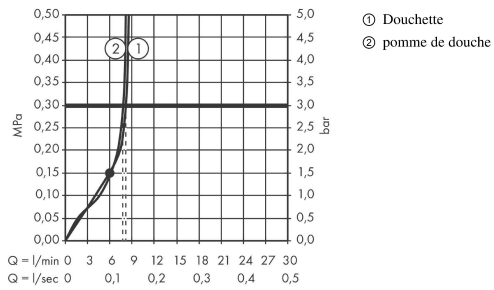

Photo du produit

Plan géométral

Schéma d'écoulement

Rainmaker Select

Colonne de douche 460 3jet EcoSmart avec mitigeur thermostatique

Finition: **Blanc/Chromé** Numéro d'article: **27029400**

Exemple de montage