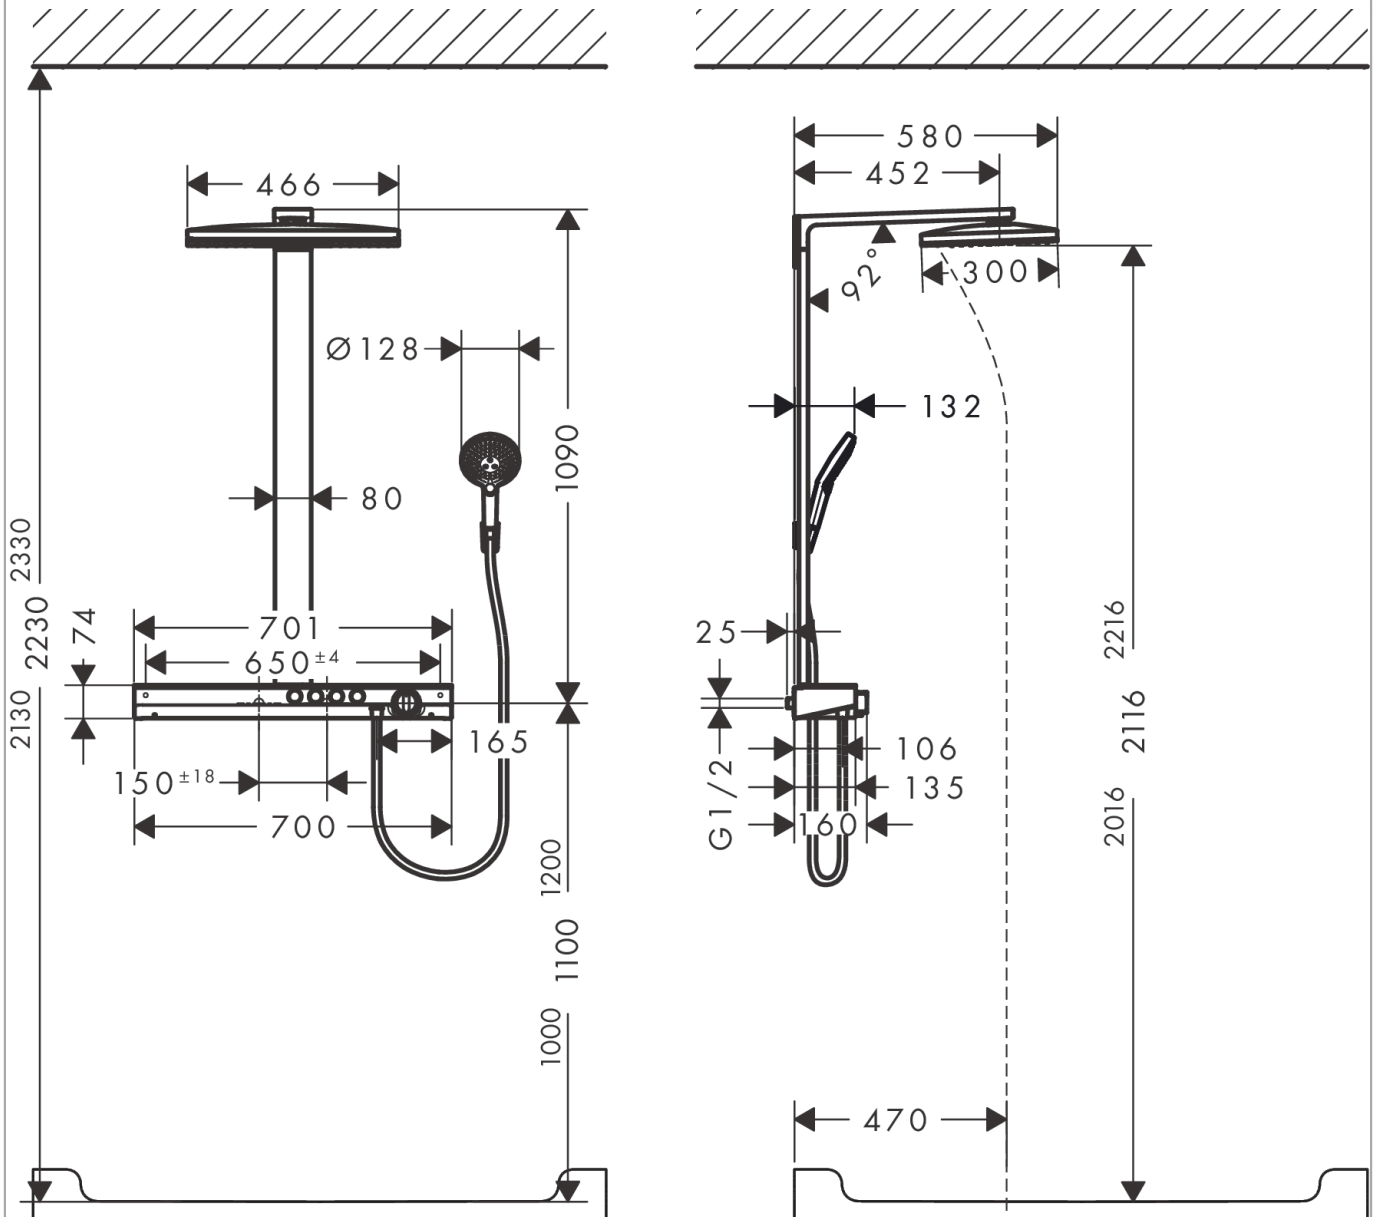

Rainmaker Select

Colonne de douche 460 3jet EcoSmart avec mitigeur thermostatique

Finition: **Blanc/Chromé** Numéro d'article: **27029400**

Description

Caractéristiques

- comprenant: douche de tête, douchette, thermostatique de douche, flexible de douche, support pour douchette, barre de douche
- douche de tête Rainmaker Select 460 3jet
- dimension douchette à main, douche de tête : 460 x 300 mm
- type de jet douche de tête : Jet Rain, Jet MonoRain, Jet RainStream
- surface du disque de jet: surface du disque de jet aspect verre facile à nettoyer
- douche de tête amovible
- tablette en verre sécurisé
- surface de la tablette: blanc
- débit du jet Rain à 3 bars: 9 l/min
- débit MonoRain à 3 bars: 9 l/min
- débit du jet RainStream sous 3 bar de pression: 9 l/min
- type de jet de la douchette: Jet Rain, Jet RainAir, Jet Whirl
- débit maximal pour colonne de douche à 3 bar : 9 l/min
- pression minimum en fonctionnement: 1,5 bar
- pression maximum en fonctionnement: 10 bars
- choix du jet facile grâce au bouton Select
- longueur du bras de douche : 450 mm
- CoolContact thermostatique : La surface du mitigeur reste froide pour une utilisation plus sécurisée
- thermostatique ShowerTablet Select 700
- fonction safety stop (anti-brûlures) à 40 °C
- limiteur d'eau chaude réglable
- utilisation simultanée des 4 sorties
- convient aux chauffe-eaux instantanés
- distance du centre: 150 ± 18 mm
- sécurité contre le retour de l'eau
- diamètre de la barre: 80 mm
- 2 fonctions
- ACS 23 ACC LY 081, valide jusqu'au 22.02.2028

Photo du produit

Plan géométral

Schéma d'écoulement

Rainmaker Select

Colonne de douche 460 3jet EcoSmart avec mitigeur thermostatique

Finition: **Blanc/Chromé** Numéro d'article: **27029400**

Exemple de montage