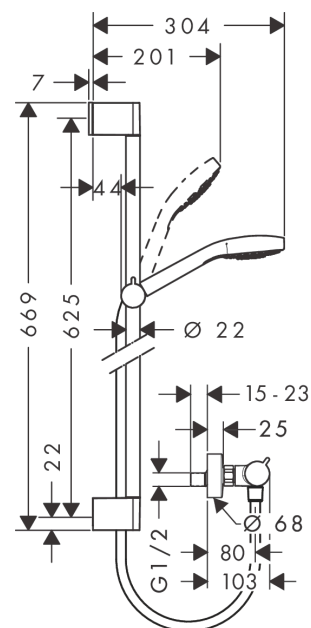

Croma Select E
Combi douche Vario avec barre 65cm / Ecostat Comfort
 Finition: **Blanc/Chromé** Numéro d'article: **27081400**

Description

Caractéristiques

- comprenant: douchette, thermostatique de douche, barre de douche, curseur, flexible de douche
- dimension: 110 mm
- type de jet douche de tête : Jet Rain, Jet IntenseRain, Jet TurboRain
- QuickClean : élimination des dépôts calcaires par simple passage du doigt sur le mousseur
- débit: 14,7 l/min sous 3 bars de pression
- pression minimum en fonctionnement: 1 bar
- pression maximum en fonctionnement: 6 bars
- choix du jet facile grâce au bouton Select
- thermostatique : Ecostat Comfort
- Le bouton Ecostop limite la consommation d'eau à 10 l/min
- fonction safety stop (anti-brûlures) à 40 °C
- sécurité contre le retour de l'eau
- tube profilé: rond
- diamètre de la barre de douche: 22 mm
- longueur du tube: 669 mm
- supports muraux synthétique
- pivot tournant côté douchette évitant la torsion du flexible
- l'angle d'inclinaison du support de douchette à main est réglable jusqu'à 45°
- ACS 20 ACC NY 312 France, valide jusqu'au 20.11.2025

Détails de l'article

EAN

4011097755243

Technologie

Certificats / Eco-Responsabilité

Photo du produit

Plan géométral

Croma Select E
Combi douche Vario avec barre 65cm / Ecostat Comfort
 Finition: **Blanc/Chromé** Numéro d'article: **27081400**

Schéma d'écoulement

Les valeurs de consommation ont été mesurées dans la pratique, avec les robinetteries correspondantes (thermostat/mélangeur/vanne sous crépi)

Croma Select E
Combi douche Vario avec barre 65cm / Ecostat Comfort
 Finition: **Blanc/Chromé** Numéro d'article: **27081400**

Liste des pièces détachées

Année de construction: >11/14

Pos.	Description	Numéro d'article	GP	UE
1	Set de Douche	26582400	-	1
2	Thermostatique	13116000	-	1