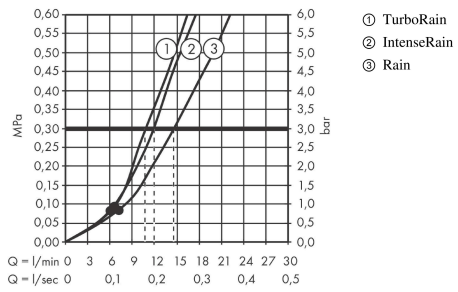

Croma Select E
Combi douche Vario avec barre 65cm / Ecostat Comfort
 Finition: **Blanc/Chromé** Numéro d'article: **27081400**

Description

Caractéristiques

- comprenant: douchette, thermostatique de douche, barre de douche, curseur, flexible de douche
- dimension: 110 mm
- type de jet douche de tête : Jet Rain, Jet IntenseRain, Jet TurboRain
- QuickClean : élimination des dépôts calcaires par simple passage du doigt sur le mousseur
- débit: 14,7 l/min sous 3 bars de pression
- pression minimum en fonctionnement: 1 bar
- pression maximum en fonctionnement: 6 bars
- choix du jet facile grâce au bouton Select
- thermostatique : Ecostat Comfort
- Le bouton Ecostop limite la consommation d'eau à 10 l/min
- fonction safety stop (anti-brûlures) à 40 °C
- sécurité contre le retour de l'eau
- tube profilé: rond
- diamètre de la barre de douche: 22 mm
- longueur du tube: 669 mm
- supports muraux synthétique
- pivot tournant côté douchette évitant la torsion du flexible
- l'angle d'inclinaison du support de douchette à main est réglable jusqu'à 45°
- ACS 20 ACC NY 312 France, valide jusqu'au 20.11.2025

Détails de l'article

EAN

4011097755243

Technologie

Certificats / Eco-Responsabilité

Photo du produit

Plan géométral

Croma Select E
Combi douche Vario avec barre 65cm / Ecostat Comfort
 Finition: **Blanc/Chromé** Numéro d'article: **27081400**

Schéma d'écoulement

Les valeurs de consommation ont été mesurées dans la pratique, avec les robinetteries correspondantes (thermostat/mélangeur/vanne sous crépi)

Croma Select E
Combi douche Vario avec barre 65cm / Ecostat Comfort
 Finition: **Blanc/Chromé** Numéro d'article: **27081400**