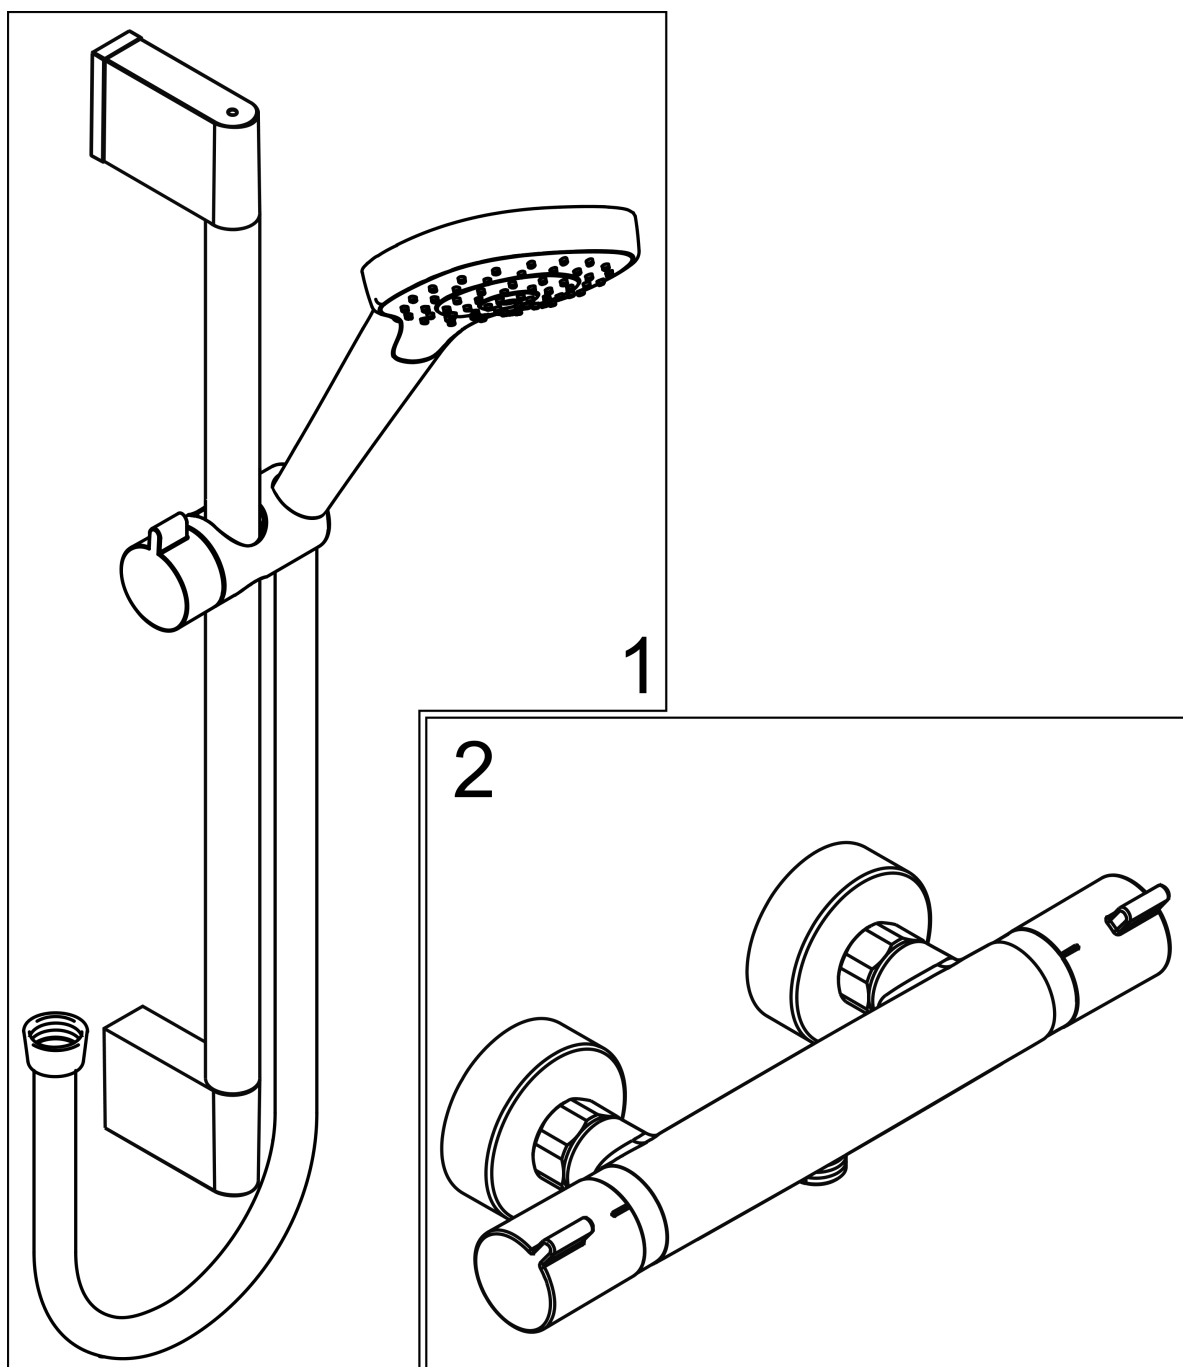

Croma Select E
Combi douche Vario avec barre 65cm / Ecostat Comfort
 Finition: **Blanc/Chromé** Numéro d'article: **27081400**

Description

Caractéristiques

- comprenant: douchette, thermostatique de douche, barre de douche, curseur, flexible de douche
- dimension: 110 mm
- type de jet douche de tête : Jet Rain, Jet IntenseRain, Jet TurboRain
- QuickClean : élimination des dépôts calcaires par simple passage du doigt sur le mousseur
- débit: 14,7 l/min sous 3 bars de pression
- pression minimum en fonctionnement: 1 bar
- pression maximum en fonctionnement: 6 bars
- choix du jet facile grâce au bouton Select
- thermostatique : Ecostat Comfort
- Le bouton Ecostop limite la consommation d'eau à 10 l/min
- fonction safety stop (anti-brûlures) à 40 °C
- sécurité contre le retour de l'eau
- tube profilé: rond
- diamètre de la barre de douche: 22 mm
- longueur du tube: 669 mm
- supports muraux synthétique
- pivot tournant côté douchette évitant la torsion du flexible
- l'angle d'inclinaison du support de douchette à main est réglable jusqu'à 45°
- ACS 20 ACC NY 312 France, valide jusqu'au 20.11.2025

Détails de l'article

EAN

4011097755243

Technologie

Certificats / Eco-Responsabilité

Photo du produit

Plan géométral

Croma Select E
Combi douche Vario avec barre 65cm / Ecostat Comfort
 Finition: **Blanc/Chromé** Numéro d'article: **27081400**

Schéma d'écoulement

Les valeurs de consommation ont été mesurées dans la pratique, avec les robinetteries correspondantes (thermostat/mélangeur/vanne sous crépi)

Croma Select E
Combi douche Vario avec barre 65cm / Ecostat Comfort
 Finition: **Blanc/Chromé** Numéro d'article: **27081400**

Exemple de montage

Croma Select E
Combi douche Vario avec barre 65cm / Ecostat Comfort
Finition: **Blanc/Chromé** Numéro d'article: **27081400**

Vue éclatée

Année de construction: >11/14

Croma Select E
Combi douche Vario avec barre 65cm / Ecostat Comfort
 Finition: **Blanc/Chromé** Numéro d'article: **27081400**