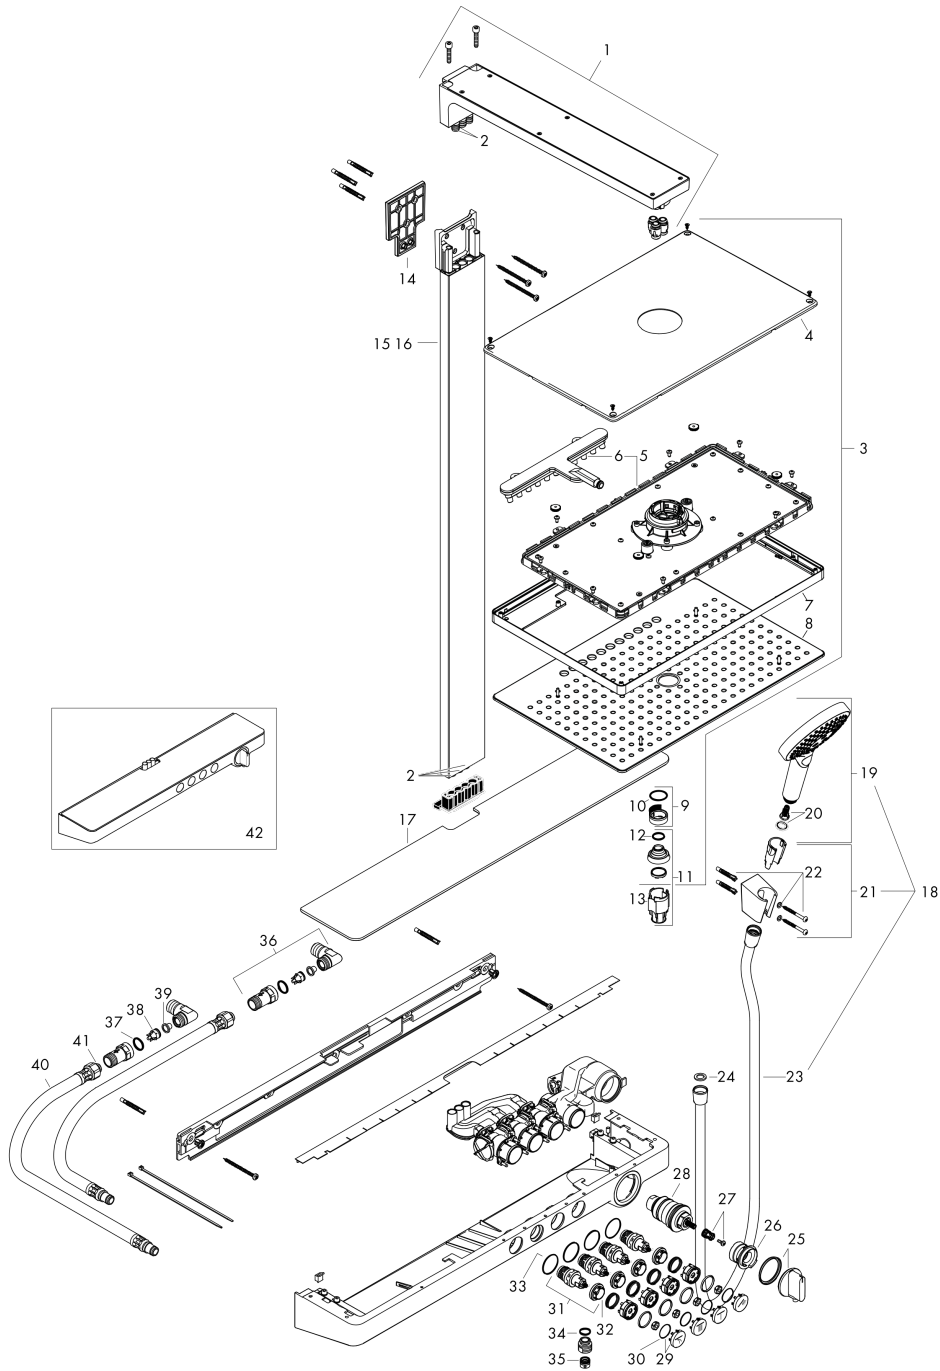

Rainmaker Select
Colonne de douche 460 3jet avec mitigeur thermostatique
Finition: **Blanc/Chromé** Numéro d'article: **27106400**

Vue éclatée

Année de construction: >06/15

Rainmaker Select
Colonne de douche 460 3jet avec mitigeur thermostatique
Finition: **Blanc/Chromé** Numéro d'article: **27106400**

Liste des pièces détachées

Année de construction: >06/15

Pos.	Description	Numéro d'article	GP	UE
1	bras de douche	92680000	338,18 €	1
2	joint torique 9x1,5	98117000	8,15 €	1
3	pomme de douche	92681000	3.027,30 €	1
4	cache	93392000	-	1
5	cartouche cpl.	93389000	412,88 €	1
6	diffuseur	92923000	91,00 €	1
7	cadre	93391000	550,04 €	1
8	grille de diffuseur	92704000	1.119,11 €	1
9	filtre	92683000	21,73 €	1
10	joint torique 24x2	98388000	8,15 €	1
11	mousseur laminar	92684000	91,00 €	1
12	joint torique 15x2	98163000	8,15 €	1
13	clé de montage	92686000	13,58 €	1
14	cale de compensation 7 mm	92679000	62,47 €	1
15	tube avec couvercle (950 mm)	92678000	778,22 €	1
16	tube avec couvercle (850 mm)	93409000	778,22 €	1
17	tablette	92677000	169,76 €	1
18	Set de Douche	26721400	-	1
19	douchette	26530400	-	1
20	élément-filtre	97708000	10,87 €	1
21	support douchette	28331000	-	1
22	set de fixation	40915000	16,31 €	1
23	flexible Isiflex'B 1,60 m	28276000	-	1
24	joint	98058000	8,15 €	1
25	poignée thermostatique	92673000	77,42 €	1
26	bague de butée	92675000	77,42 €	1
27	entraîneur + vis	92136000	21,73 €	1
28	cartouche thermostatique	96633000	131,74 €	1
29	set des symboles	98367000	48,90 €	1
30	joint torique 20x1	98140000	8,15 €	1
31	mécanisme d'arrêt	95758000	105,94 €	1
32	écrou à six pans	98368000	16,31 €	1
33	joint torique 22x1,5	98173000	8,15 €	1
34	joint torique 14x2	98129000	8,15 €	1
35	clapet anti-retour	97980000	17,65 €	1
36	coude de raccordement flexible	25948000	48,90 €	1
37	joint torique 17x2,5	98387000	8,15 €	1
38	set des clapet anti-retour DW 15	97350000	21,73 €	1
39	filtre	97973000	17,65 €	1
40	flexible de raccordement 650 mm G1/2	92676000	91,00 €	1
41	joint torique 11x2	98127000	8,15 €	1