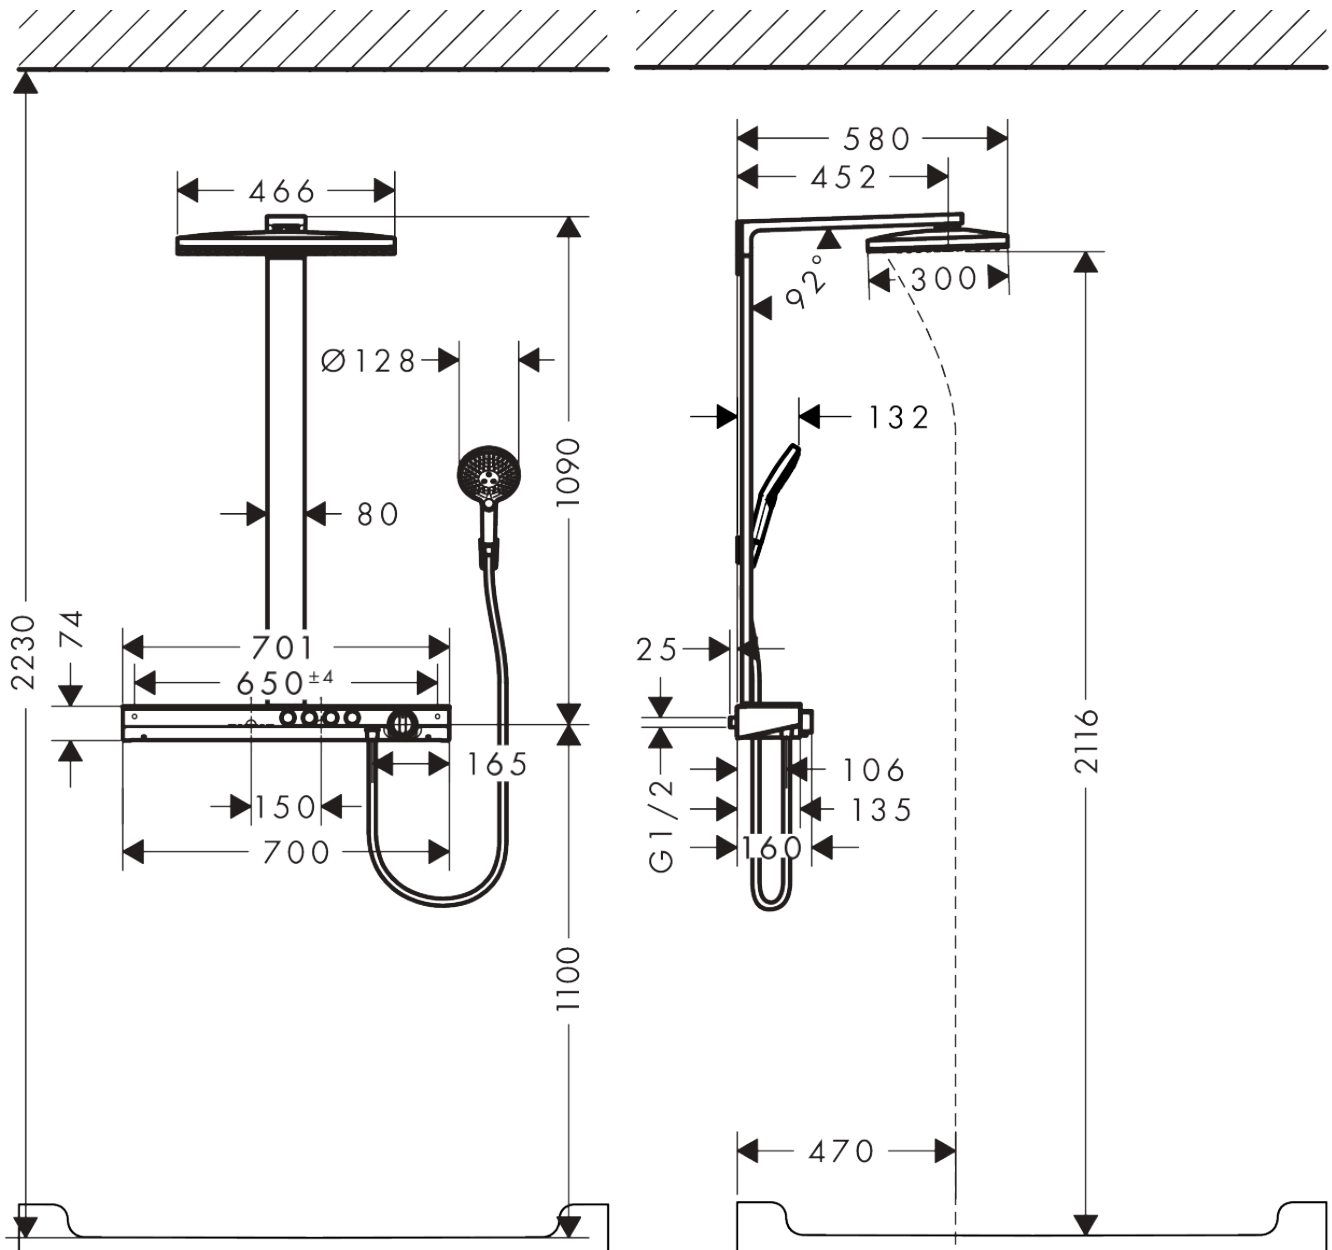

Rainmaker Select
Colonne de douche 460 3jet avec mitigeur thermostatique
Finition: **Blanc/Chromé** Numéro d'article: **27106400**

Exemple de montage