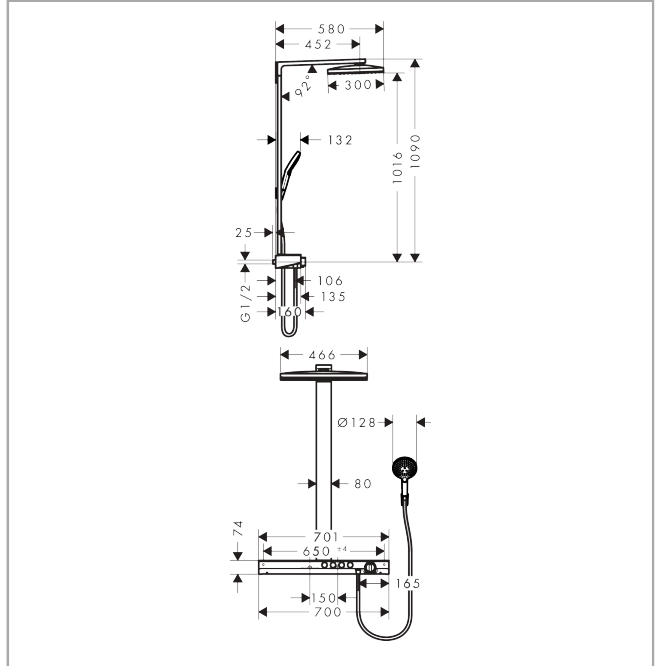

Plan géométral