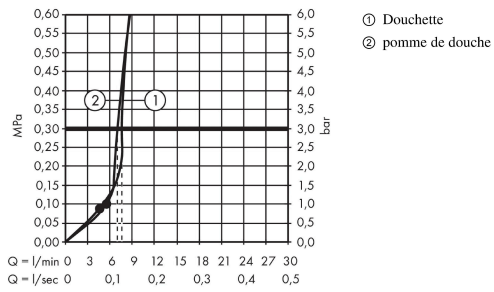

**Crometta S**  
**Showerpipe 240 1jet EcoSmart 9 l/min**  
 Surfaces: **chromé** Numéro d'article: **27268000**

Schéma d'écoulement

**Crometta S**  
**Showerpipe 240 1jet EcoSmart 9 l/min**  
 Surfaces: **chromé**    Numéro d'article: **27268000**

Vue éclatée

Année de construction: >04/16

**Crometta S****Showerpipe 240 1jet EcoSmart 9 l/min**Surfaces: **chromé** Numéro d'article: **27268000****Liste des pièces détachées**

Année de construction: &gt;04/16