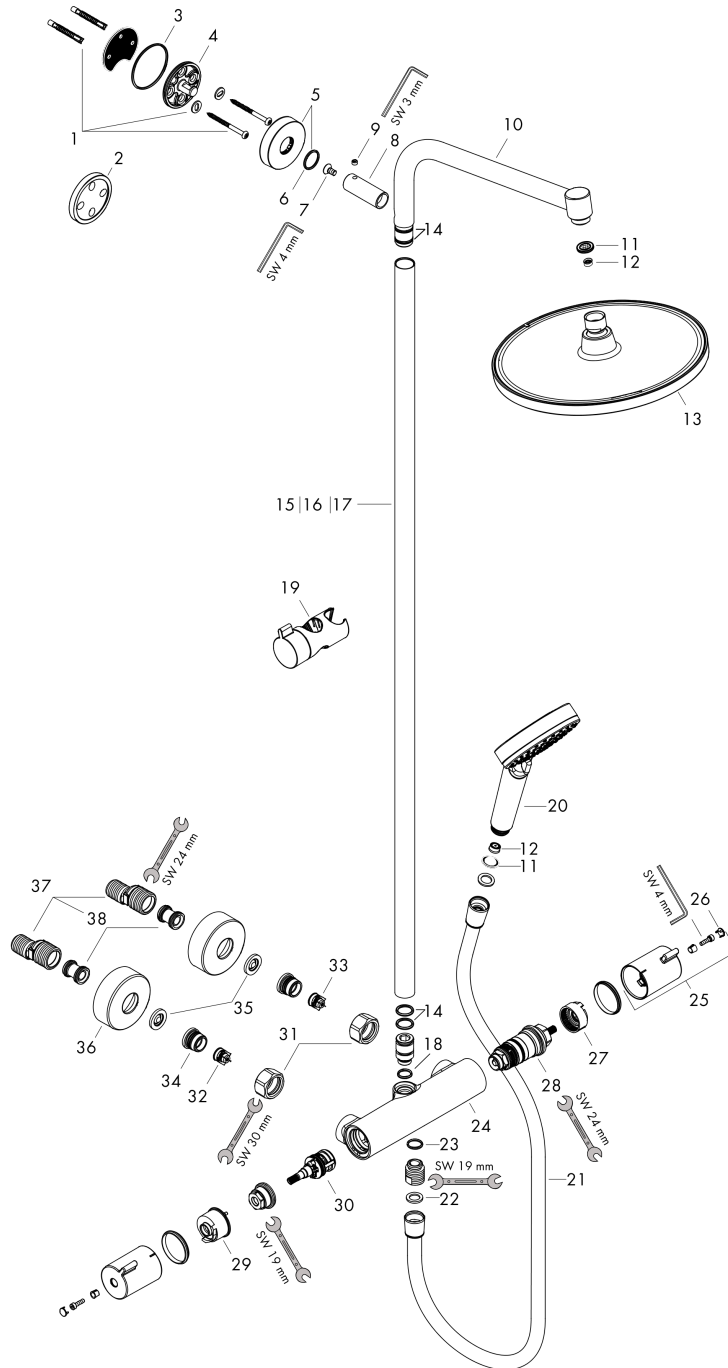

**Crometta S**  
**Showerpipe 240 1jet EcoSmart 9 l/min**  
 Surfaces: **chromé** Numéro d'article: **27268000**

Schéma d'écoulement

**Crometta S**  
**Showerpipe 240 1jet EcoSmart 9 l/min**  
 Surfaces: **chromé**    Numéro d'article: **27268000**

Vue éclatée

Année de construction: >04/16

**Crometta S****Showerpipe 240 1jet EcoSmart 9 l/min**Surfaces: **chromé** Numéro d'article: **27268000****Liste des pièces détachées**

Année de construction: &gt;04/16

Pos.	Description	Numéro d'article	GP	UE
1	set de fixation	98716000	-	1
2	cale de compensation 7 mm	95239000	-	1
3	joint torique 50x2	98187000	-	1
4	bride pour bras de douche	95688000	-	1
5	rosace Ø 60mm	95692000	-	1
6	joint torique 20x2	98165000	-	1
7	vis	92137000	-	1
8	douille	92166000	-	1
9	vis M6x5	98447000	-	1
10	bras de douche	93072000	-	1
11	filtre	94246000	-	1
12	limiteur de débit (9 l/min)	95659000	-	1
13	pomme de douche	26724000	-	1
14	joint torique 15x2,5	98131000	-	1
15	tube 1000 mm	96743000	-	1
16	tube 1200 mm	95665000	-	1
17	tube 1450 mm	96770000	-	1
18	joint torique 12x2,25	98382000	-	1
19	curseur complet	92366000	-	1
20	douchette	26332400	-	1
21	flexible Isiflex'B 1,60 m	28276000	-	1
22	joint	98058000	-	1
23	joint torique 14x2	98129000	-	1
24	Thermostatique	93352000	-	1
25	poignée	92836000	-	1
26	cache	95433000	-	1
27	bague de butée pour cartouche thermostatique	95041000	-	1
28	cartouche thermostatique	94282000	-	1
29	bague de butée pour mécanisme d'arrêt	98674000	-	1
30	mécanisme inverseur/arrêt	96509000	-	1
31	set des écrou à six pans	96157000	-	1
32	clapet anti-retour (résistant à la pression jusqu'à 2 MPa)	93136000	-	1
33	clapet anti-retour	96737000	-	1
34	joint torique 17x1,5	98137000	-	1
35	filtre	96922000	-	1
36	rosace Ø 68 mm	96467000	-	1
37	set des raccord-S (±12 mm)	94140000	-	1
38	amortisseur anti-coup de bélier	96429000	-	1