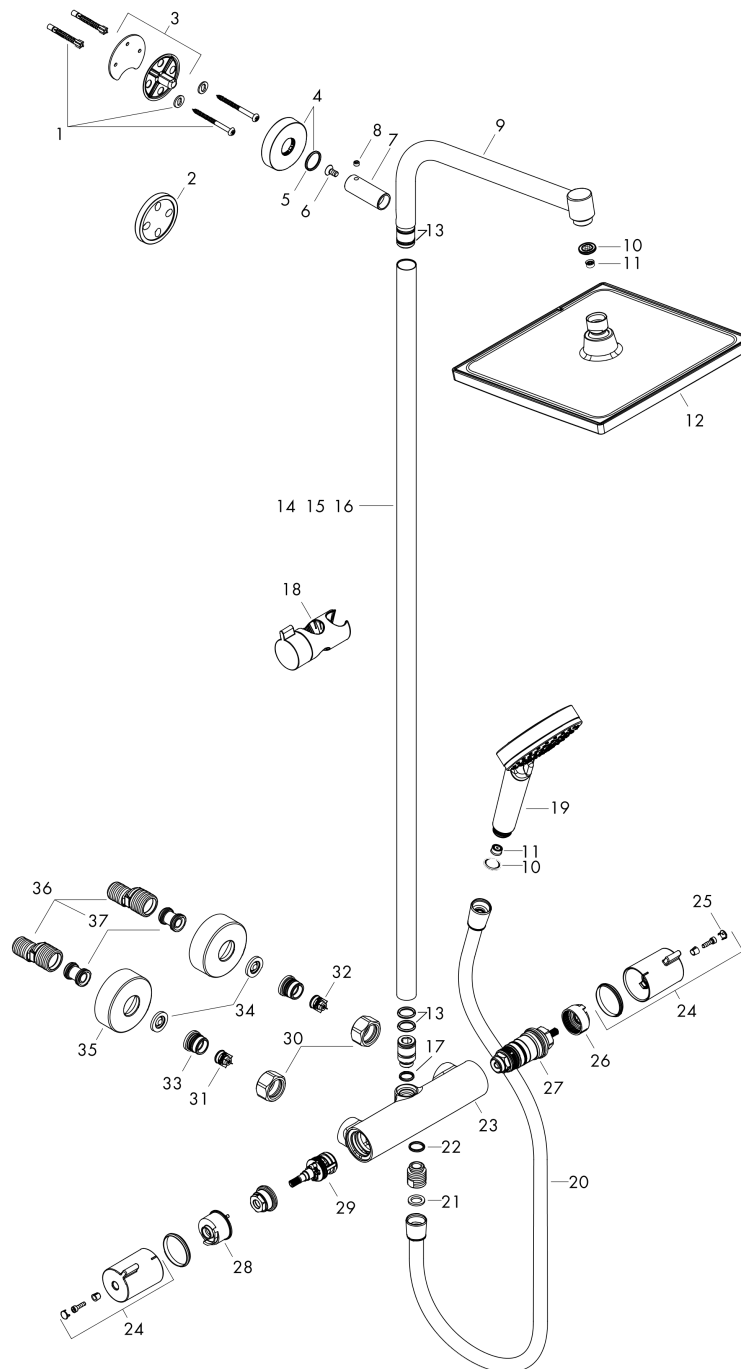

Crometta E
Colonne de douche 240 1jet EcoSmart avec mitigeur thermostatique
Finition: **Chromé** Numéro d'article: **27281000**

Vue éclatée

Année de construction: >12/20

Crometta E

Colonne de douche 240 1jet EcoSmart avec mitigeur thermostatique

Finition: **Chromé** Numéro d'article: **27281000**

Liste des pièces détachées

Année de construction: >12/20

Pos.	Description	Numéro d'article	GP	UE
1	set de fixation	96179000	16,31 €	1
2	cale de compensation 7 mm	95239000	17,65 €	1
3	bride pour bras de douche	95688000	32,59 €	1
4	rosace Ø 60mm	95692000	21,73 €	1
5	joint torique 20x2,5	92602000	10,87 €	1
6	vis	92137000	10,87 €	1
7	douille	92166000	42,11 €	1
8	vis M6x5	98447000	8,15 €	1
9	bras de douche	93072000	131,74 €	1
10	filtre	94246000	8,15 €	1
11	limiteur de débit (9 l/min)	95659000	13,58 €	1
12	pomme de douche	26727000	-	1
13	joint torique 15x2,5	98131000	8,15 €	1
14	tube 1000 mm	96743000	77,42 €	1
15	tube 1200 mm	95665000	77,42 €	1
16	tube 1450 mm	96770000	258,05 €	1
17	joint torique 12x2,25	98382000	8,15 €	1
18	curseur complet	92366000	42,11 €	1
19	douchette	26332400	-	1
20	flexible Isiflex'B 1,60 m	28276000	-	1
21	joint	98058000	8,15 €	1
22	joint torique 14x2	98129000	8,15 €	1
23	Thermostatique	93352000	338,18 €	1
24	poignée	92836000	42,11 €	1
25	cache	95433000	10,87 €	1
26	bague de butée pour cartouche thermostatique	95041000	17,65 €	1
27	cartouche thermostatique	94282000	131,74 €	1
28	bague de butée pour mécanisme d'arrêt	98674000	13,58 €	1
29	mécanisme inverseur/arrêt	96509000	91,00 €	1
30	set des écrou à six pans	96157000	32,59 €	1
31	clapet anti-retour (résistant à la pression jusqu'à 2 MPa)	93136000	32,59 €	1
32	clapet anti-retour	96737000	32,59 €	1
33	joint torique 17x1,5	98137000	8,15 €	1
34	filtre	96922000	13,58 €	1
35	rosace Ø 68 mm	96467000	21,73 €	1
36	set des raccord-S (±12 mm)	94140000	48,90 €	1
37	amortisseur anti-coup de bélier	96429000	10,87 €	1