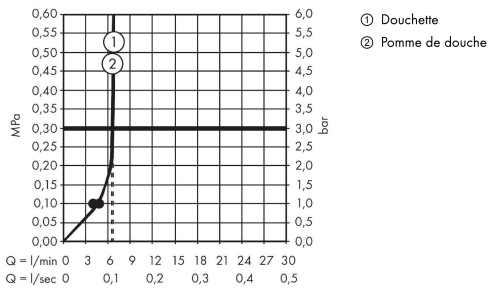

Crometta E**Colonne de douche 240 1jet EcoSmart avec mitigeur thermostatique**Finition: **Chromé** Numéro d'article: **27281000****Description****Caractéristiques**

- comprenant: douche de tête, douchette, thermostatique de douche, flexible de douche, curseur, barre de douche
- douche de tête Crometta E 240
- dimension douchette à main, douche de tête : 240 x 240 mm
- type de jet douche de tête : Jet Rain
- surface du disque de jet: chromé
- type de jet de la douchette: Jet Rain, Jet IntenseRain
- débit de la douchette à 3 bars: 6,7 l/min
- débit maximal pour colonne de douche à 3 bar : 6,7 l/min
- pression minimum en fonctionnement: 1 bar
- pression maximum en fonctionnement: 10 bars
- articulation à rotule: douche de tête orientable
- l'angle d'inclinaison du support de douchette à main est réglable jusqu'à 45°
- support de douchette réglage en hauteur
- longueur du bras de douche : 350 mm
- thermostatique EcoStat 1001CL
- fonction safety stop (anti-brûlures) à 40 °C
- limiteur d'eau chaude réglable
- convient aux chauffe-eaux instantanés
- distance du centre: 150 mm ± 12 mm
- tube recoupable
- sécurité contre le retour de l'eau
- diamètre de la barre de douche: 22 mm
- E1/1, C1, A2, U3
- 2 fonctions
- Taxonomie UE: max. 8 l/min - DNSH (Do No Significant Harm)
- ACS 23 ACC NY 191, valide jusqu'au 24.04.2028
- NF077_375-M1

Photo du produit

Plan géométral

Schéma d'écoulement

Les valeurs de consommation ont été mesurées dans la pratique, avec les robinetteries correspondantes (thermostat/mélangeur/vanne sous crépi)

Crometta E