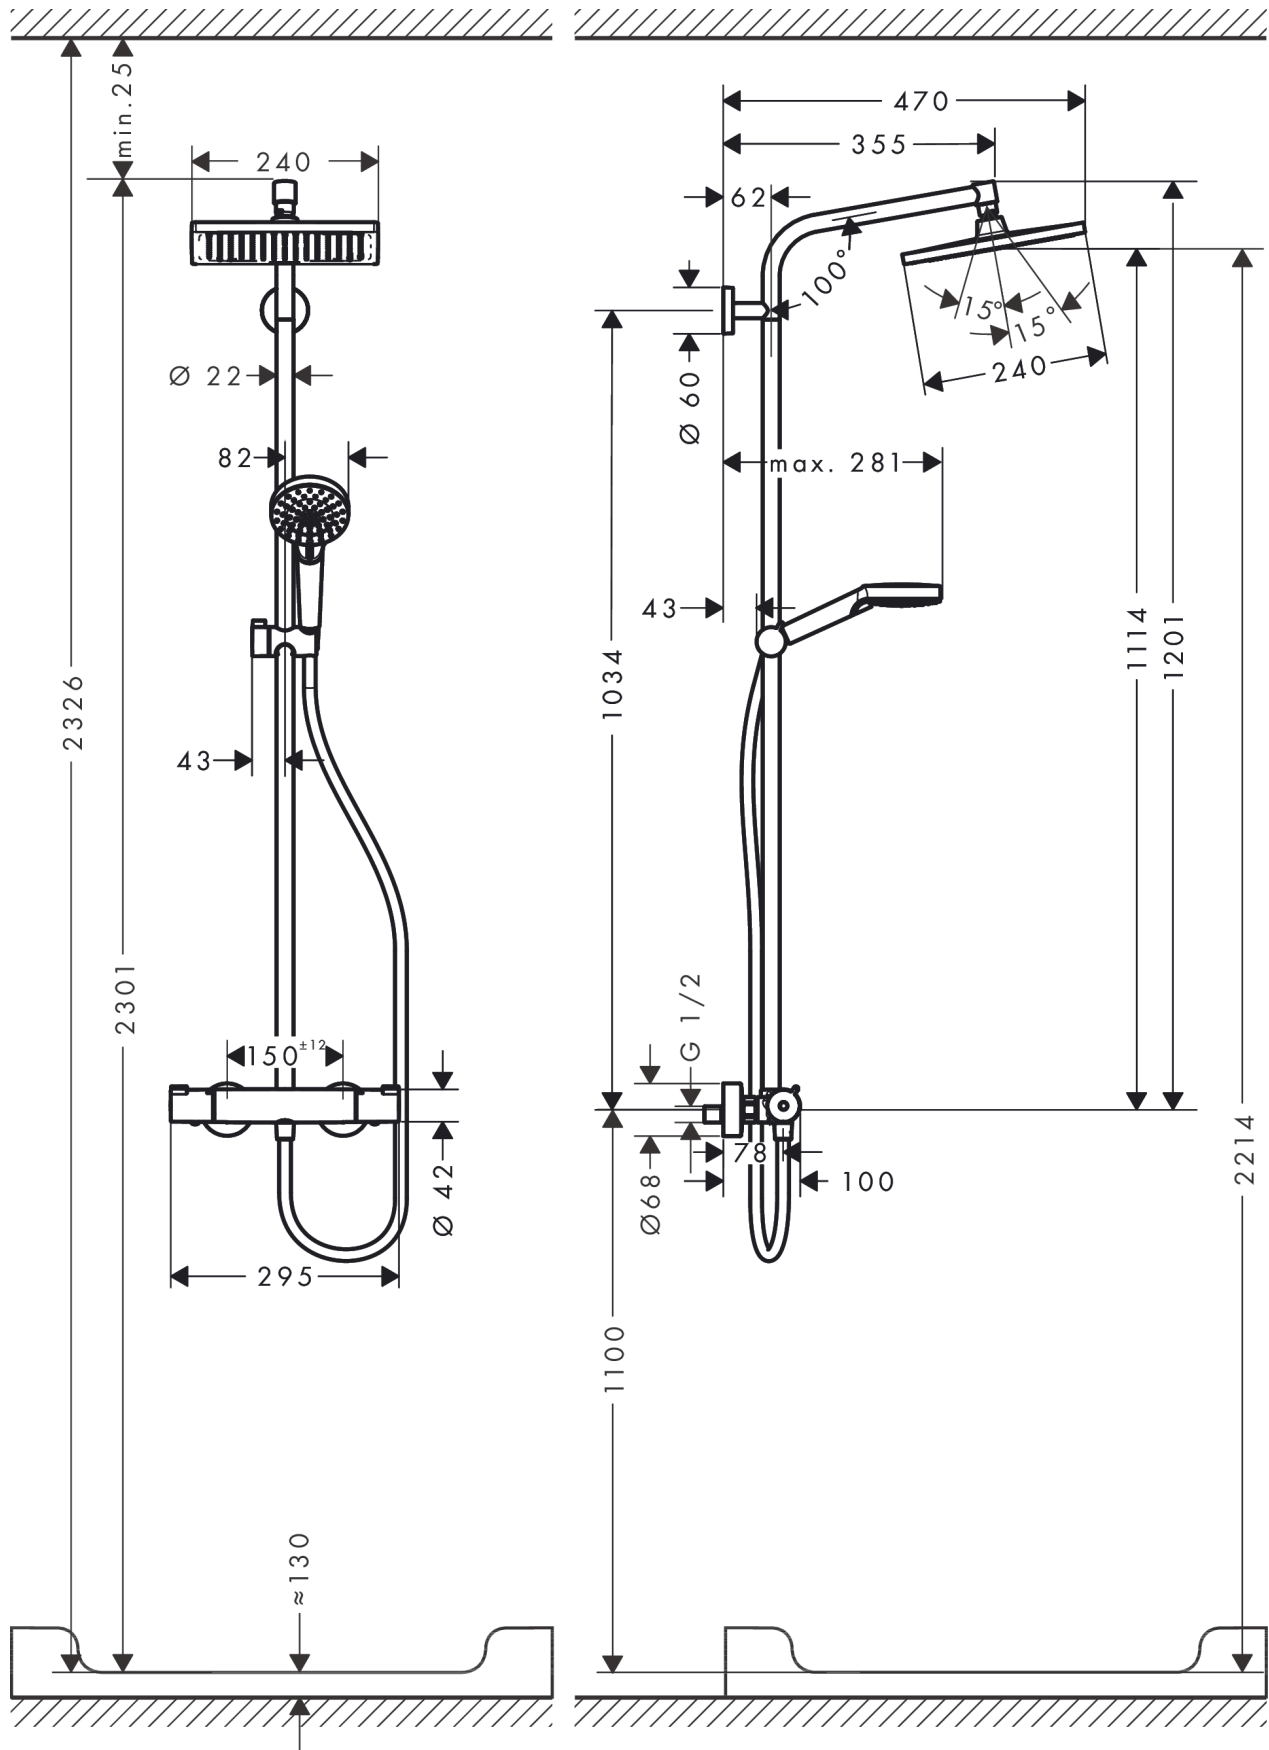

Crometta E

Colonne de douche 240 1jet EcoSmart avec mitigeur thermostatique

Finition: **Chromé** Numéro d'article: **27281000**

Exemple de montage