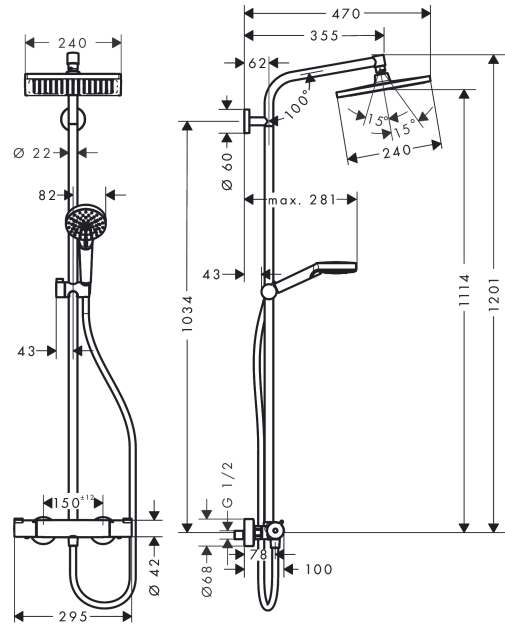

Crometta E**Colonne de douche 240 1jet EcoSmart avec mitigeur thermostatique**Finition: **Chromé** Numéro d'article: **27281000****Description****Caractéristiques**

- comprenant: douche de tête, douchette, thermostatique de douche, flexible de douche, curseur, barre de douche
- douche de tête Crometta E 240
- dimension douchette à main, douche de tête : 240 x 240 mm
- type de jet douche de tête : Jet Rain
- surface du disque de jet: chromé
- type de jet de la douchette: Jet Rain, Jet IntenseRain
- débit de la douchette à 3 bars: 6,7 l/min
- débit maximal pour colonne de douche à 3 bar : 6,7 l/min
- pression minimum en fonctionnement: 1 bar
- pression maximum en fonctionnement: 10 bars
- articulation à rotule: douche de tête orientable
- l'angle d'inclinaison du support de douchette à main est réglable jusqu'à 45°
- support de douchette réglage en hauteur
- longueur du bras de douche : 350 mm
- thermostatique EcoStat 1001CL
- fonction safety stop (anti-brûlures) à 40 °C
- limiteur d'eau chaude réglable
- convient aux chauffe-eaux instantanés
- distance du centre: 150 mm ± 12 mm
- tube recoupable
- sécurité contre le retour de l'eau
- diamètre de la barre de douche: 22 mm
- E1/1, C1, A2, U3
- 2 fonctions
- Taxonomie UE: max. 8 l/min - DNSH (Do No Significant Harm)
- ACS 23 ACC NY 191, valide jusqu'au 24.04.2028
- NF077_375-M1

Photo du produit

Plan géométral

Schéma d'écoulement

Les valeurs de consommation ont été mesurées dans la pratique, avec les robinetteries correspondantes (thermostat/mélangeur/vanne sous crépi)

Crometta E