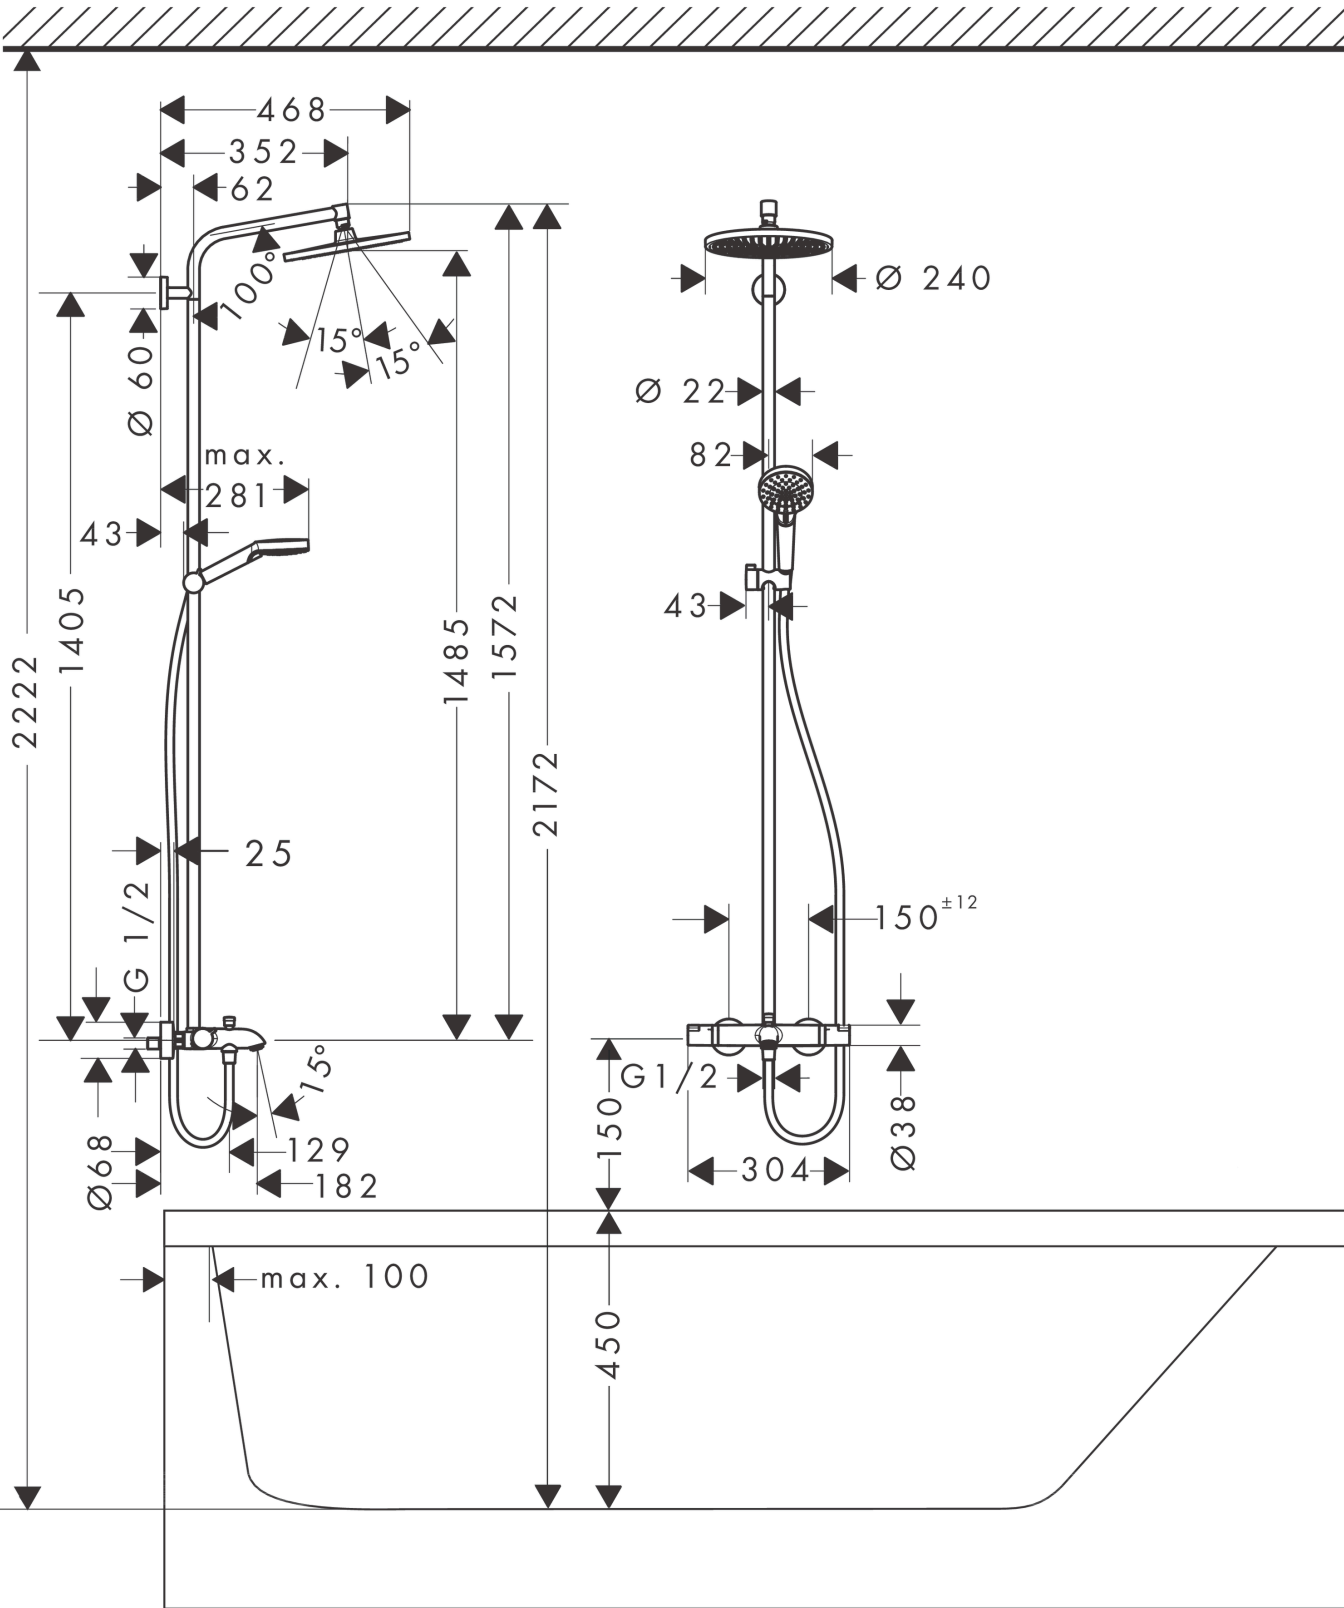

Crometta S

Colonne de douche 240 1jet avec thermostatique bain/douche Ecostat Comfort

Finition: Chromé Numéro d'article: 27320000

Exemple de montage