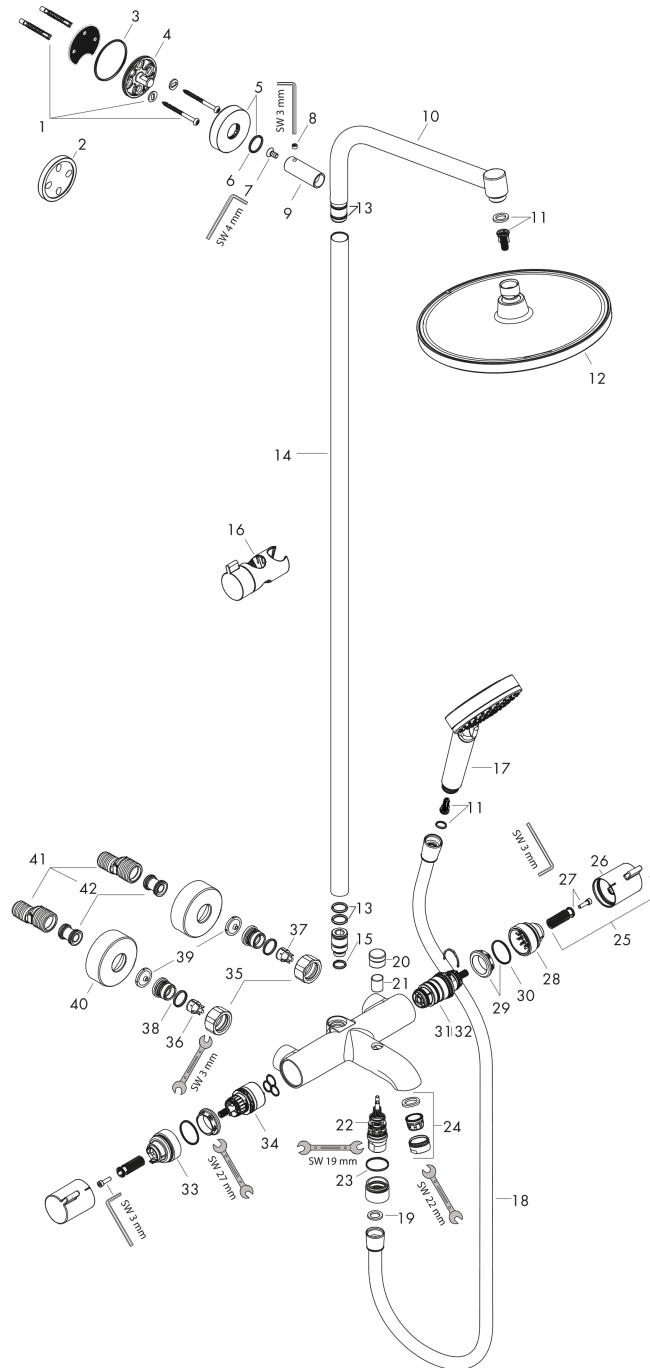

Crometta S

Colonne de douche 240 1jet avec thermostatique bain/douche Ecostat Comfort

Finition: **Chromé** Numéro d'article: **27320000**

Vue éclatée

Année de construction: **>04/16**

Crometta S

Colonne de douche 240 1jet avec thermostatique bain/douche Ecostat Comfort

Finition: **Chromé** Numéro d'article: **27320000**

Liste des pièces détachées

Année de construction: >04/16

Pos.	Description	Numéro d'article	GP	UE
1	set de fixation	96179000	16,31 €	1
2	cale de compensation 7 mm	95239000	17,65 €	1
3	joint torique 50x2	98187000	8,15 €	1
4	bride pour bras de douche	95688000	32,59 €	1
5	rosace Ø 60mm	95692000	21,73 €	1
6	joint torique 20x2	98165000	8,15 €	1
7	vis	92137000	10,87 €	1
8	vis M6x5	98447000	8,15 €	1
9	douille	92166000	42,11 €	1
10	bras de douche	93072000	131,74 €	1
11	élément-filtre	97708000	10,87 €	1
12	pomme de douche	26723000	-	1
13	joint torique 15x2,5	98131000	8,15 €	1
14	tube 1375 mm	92404000	211,87 €	1
15	joint torique 12x2,25	98382000	8,15 €	1
16	curseur complet	92366000	42,11 €	1
17	douchette	26330400	-	1
18	flexible Isiflex'B 2,00 m	28274000	-	1
19	joint	98058000	8,15 €	1
20	bouton d'inverseur	96466000	17,65 €	1
21	douille	97738000	10,87 €	1
22	inverseur cpl.	94077000	42,11 €	1
23	joint torique 14x2	98129000	8,15 €	1
24	mousseur M24x1 (30 l/min)	96512000	17,65 €	1
25	poignée	95836000	32,59 €	1
26	bouton poussoir	92848000	10,87 €	1
27	entraîneur + vis	95843000	13,58 €	1
28	bague de butée	95839000	21,73 €	1
29	écrou à six pans	98913000	21,73 €	1
30	joint torique 26x1,5	98390000	8,15 €	1
31	cartouche thermostatique	98282000	105,94 €	1
32	cartouche inversée	92373000	258,05 €	1
33	bague de butée	95984000	42,11 €	1
34	mécanisme inverseur/arrêt	98283000	77,42 €	1
35	set des écrou à six pans	96157000	32,59 €	1
36	clapet anti-retour (résistant à la pression jusqu'à 2 MPa)	93136000	32,59 €	1
37	clapet anti-retour	96737000	32,59 €	1
38	joint torique 17x1,5	98137000	8,15 €	1
39	filtre	96922000	13,58 €	1
40	rosace Ø 68 mm	96467000	21,73 €	1
41	set des raccord-S (±12 mm)	94140000	48,90 €	1