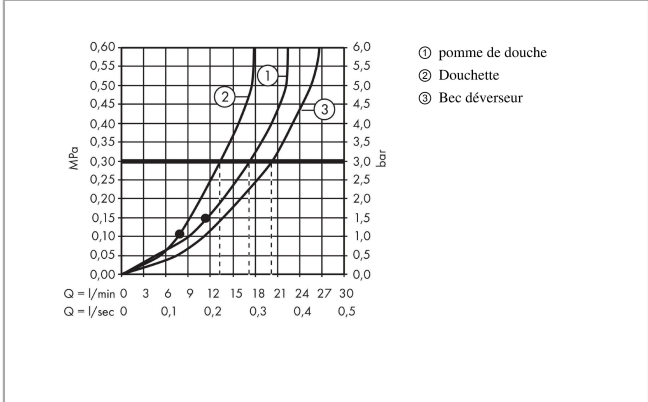

Schéma d'écoulement