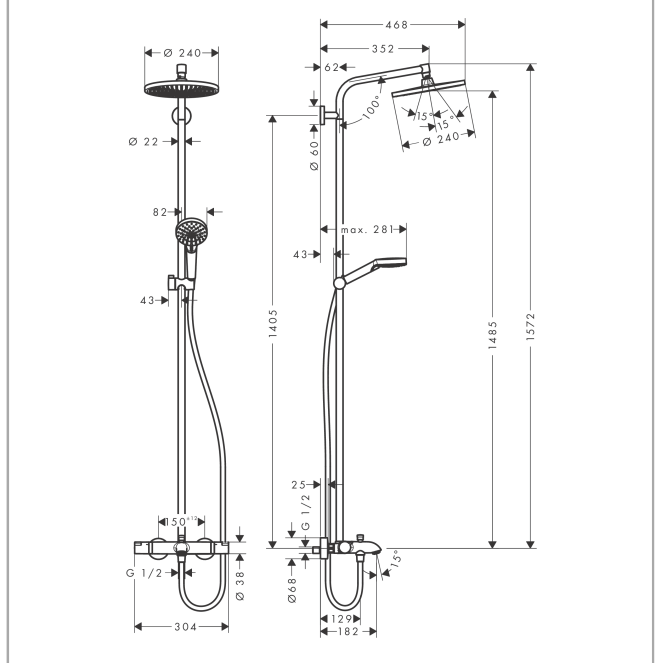

**Crometta S****Colonne de douche 240 1jet avec thermostatique bain/douche Ecostat Comfort**Finition: **Chromé** Numéro d'article: **27320000****Description****Caractéristiques**

- comprenant: douche de tête, douchette, thermostatique bain/douche, flexible de douche, curseur, barre de douche
- douche de tête Crometta S 240
- dimension douchette à main, douche de tête : 240 mm
- type de jet douche de tête : Jet Rain
- surface du disque de jet: chromé
- débit du jet Rain à 3 bars: 17 l/min
- type de jet de la douchette: Jet Rain, Jet IntenseRain
- débit de la douchette à 3 bars: 13,3 l/min
- débit maximal pour colonne de douche à 3 bar : 20,5 l/min
- pression minimum en fonctionnement: 1 bar
- pression maximum en fonctionnement: 10 bars
- articulation à rotule: douche de tête orientable
- l'angle d'inclinaison du support de douchette à main est réglable jusqu'à 45°
- support de douchette réglage en hauteur
- longueur du bras de douche : 350 mm
- thermostatique Ecostat Comfort
- fonction safety stop (anti-brûlures) à 40 °C
- limiteur d'eau chaude réglable
- convient aux chauffe-eaux instantanés
- distance du centre: 150 mm ± 12 mm
- tube recoupable
- sécurité contre le retour de l'eau
- diamètre de la barre de douche: 22 mm
- 3 fonctions
- ACS 24 ACC LY 006, valide jusqu'au 07.11.2028
- NF077\_375-M1

**Détails de l'article**

EAN

4011097801674

**Technologie****Certificats / Eco-Responsabilité**

**Crometta S**

**Colonne de douche 240 1jet avec thermostatique bain/douche Ecostat Comfort**

Finition: **Chromé** Numéro d'article: **27320000**

**Photo du produit**

**Plan géométral**

**Schéma d'écoulement**

Crometta S

Colonne de douche 240 1jet avec thermostatique bain/douche Ecostat Comfort

Finition: Chromé Numéro d'article: 27320000

Exemple de montage