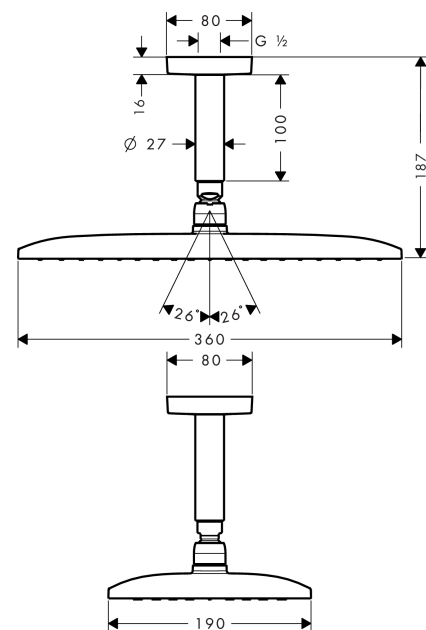

Raindance E

Douche de tête 360 1jet avec raccord au plafond

Finition: **Bronze brossé** Numéro d'article: **27381140**

Description

Caractéristiques

- comprenant: douche de tête, raccord plafond
- dimension: 360 x 190 mm
- Jet RainAir
- débit du jet RainAir à 3 bars: 16,5 l/min
- débit maximal à 3 bars: 16,5 l/min
- douche de tête orientable
- matériau du disque de jet: métallique
- disque de jet amovible pour nettoyage
- raccord plafond métallique
- Type d'installation montage au plafond
- ne convient pas au chauffe-eau instantané
- ACS 22 ACC NY 206, valide jusqu'au 02.06.2027

Détails de l'article

EAN

4011097946672

Technologie

Certificats / Eco-Responsabilité

Photo du produit

Plan géométral

Schéma d'écoulement

Les valeurs de consommation ont été mesurées dans la pratique, avec les robinetteries correspondantes (thermostat/mélangeur/vanne sous crépi)

Raindance E
Douche de tête 360 1jet avec raccord au plafond
 Finition: **Bronze brossé** Numéro d'article: **27381140**