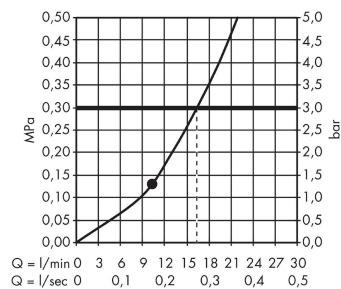

Raindance E

Douche de tête 360 1jet avec raccord au plafond

Finition: **Bronze brossé** Numéro d'article: **27381140**

Description

Caractéristiques

- comprenant: douche de tête, raccord plafond
- dimension: 360 x 190 mm
- Jet RainAir
- débit du jet RainAir à 3 bars: 16,5 l/min
- débit maximal à 3 bars: 16,5 l/min
- douche de tête orientable
- matériau du disque de jet: métallique
- disque de jet amovible pour nettoyage
- raccord plafond métallique
- Type d'installation montage au plafond
- ne convient pas au chauffe-eau instantané
- ACS 22 ACC NY 206, valide jusqu'au 02.06.2027

Détails de l'article

EAN

4011097946672

Technologie

Certificats / Eco-Responsabilité

Photo du produit

Plan géométral

Schéma d'écoulement