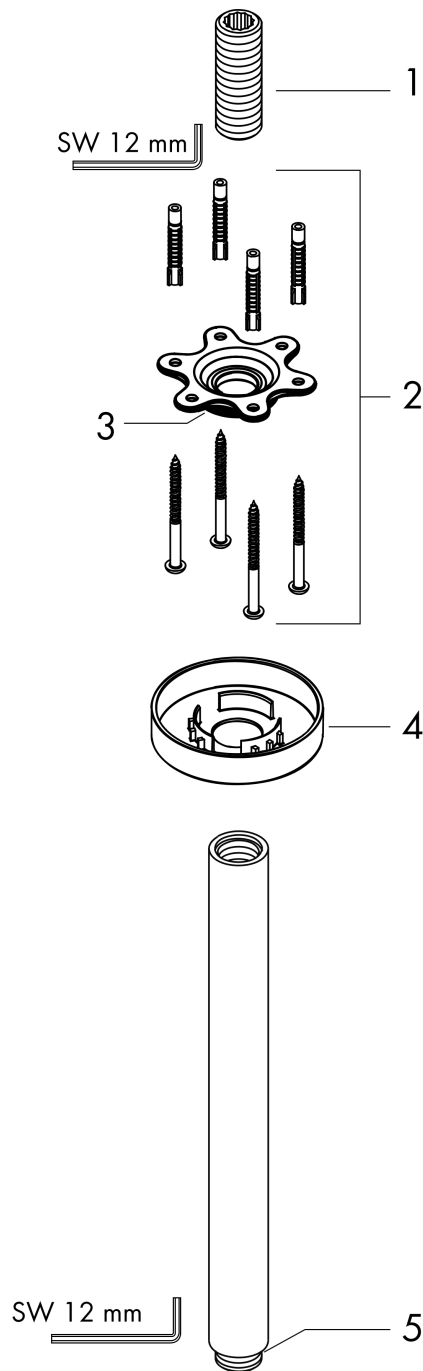

Bras de douche S 300 mm plafond M 1/2"Surfaces: **noir chromé brossé** Numéro d'article: **27389340****Description****Caractéristiques**

- longueur: 300 mm
- Ø du tube: 27 mm
- type d'installation: montage apparent
- matériau: laiton
- dimension du raccordement M 1/2"
- comprenant: raccord plafond, rosace, matériel de montage, instruction de montage
- ACS 19 ACC LY 503 France, valide jusqu'au 10.12.2024

Détails de l'article

EAN

4059625234488

Prix de design**Certificats****Photo du produit****Plan géométral**

Bras de douche S 300 mm plafond M 1/2"
 Surfaces: **noir chromé brossé** Numéro d'article: **27389340**

Vue éclatée

Année de construction: >12/20

Bras de douche S 300 mm plafond M 1/2"Surfaces: **noir chromé brossé** Numéro d'article: **27389340****Liste des pièces détachées**

Année de construction: >12/20

Pos.	Description	Numéro d'article	GP	UE
1	raccord	95188000	-	1
2	set de fixation	95208000	-	1
3	joint torique 34x2	98383000	-	1
4	rosace Ø 80 mm	92122340	-	1
5	joint torique 16x2	98133000	-	1