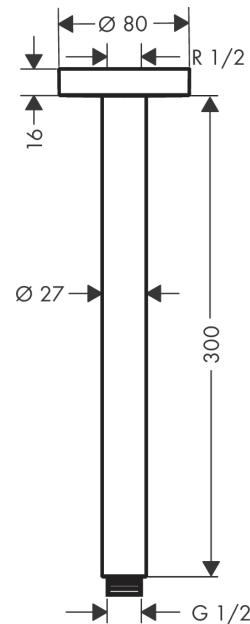

Bras de douche S 300 mm plafond M 1/2"Surfaces: **noir chromé brossé** Numéro d'article: **27389340****Description****Caractéristiques**

- longueur: 300 mm
- Ø du tube: 27 mm
- type d'installation: montage apparent
- matériau: laiton
- dimension du raccordement M 1/2"
- comprenant: raccord plafond, rosace, matériel de montage, instruction de montage
- ACS 19 ACC LY 503 France, valide jusqu'au 10.12.2024

Détails de l'article

EAN

4059625234488

Prix de design**Certificats****Photo du produit****Plan géométral**

Bras de douche S 300 mm plafond M 1/2"
 Surfaces: **noir chromé brossé** Numéro d'article: **27389340**

Vue éclatée

Année de construction: >12/20

Bras de douche S 300 mm plafond M 1/2"Surfaces: **noir chromé brossé** Numéro d'article: **27389340****Liste des pièces détachées**

Année de construction: >12/20

Pos.	Description	Numéro d'article	GP	UE
1	raccord	95188000	-	1
2	set de fixation	95208000	-	1
3	joint torique 34x2	98383000	-	1
4	rosace Ø 80 mm	92122340	-	1
5	joint torique 16x2	98133000	-	1