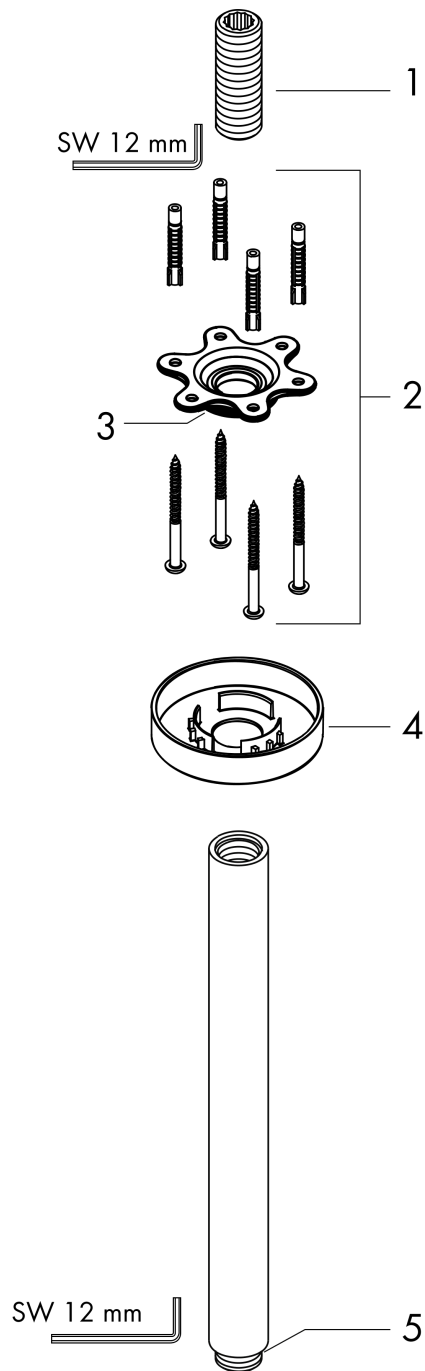

Bras de douche S 300 mm plafond M 1/2"Surfaces: **blanc mat** Numéro d'article: **27389700****Description****Caractéristiques**

- longueur: 300 mm
- Ø du tube: 27 mm
- type d'installation: montage apparent
- matériau: laiton
- dimension du raccordement M 1/2"
- comprenant: raccord plafond, rosace, matériel de montage, instruction de montage
- ACS 19 ACC LY 503 France, valide jusqu'au 10.12.2024

Détails de l'article

EAN

4059625234464

Prix de design**Certificats****Photo du produit****Plan géométral**

Bras de douche S 300 mm plafond M 1/2"
 Surfaces: **blanc mat** Numéro d'article: **27389700**

Vue éclatée

Année de construction: >12/20

Bras de douche S 300 mm plafond M 1/2"Surfaces: **blanc mat** Numéro d'article: **27389700****Liste des pièces détachées**

Année de construction: >12/20

Pos.	Description	Numéro d'article	GP	UE
1	raccord	95188000	-	1
2	set de fixation	95208000	-	1
3	joint torique 34x2	98383000	-	1
4	joint torique 16x2	98133000	-	1
5	rosace Ø 80 mm	92122700	-	1