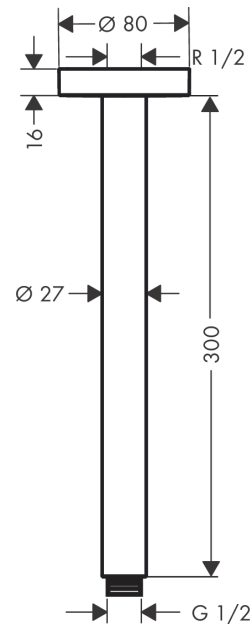

Bras de douche S 300 mm plafond M 1/2"Surfaces: **blanc mat** Numéro d'article: **27389700****Description****Caractéristiques**

- longueur: 300 mm
- Ø du tube: 27 mm
- type d'installation: montage apparent
- matériau: laiton
- dimension du raccordement M 1/2"
- comprenant: raccord plafond, rosace, matériel de montage, instruction de montage
- ACS 19 ACC LY 503 France, valide jusqu'au 10.12.2024

Détails de l'article

EAN

4059625234464

Prix de design**Certificats****Photo du produit****Plan géométral**

Bras de douche S 300 mm plafond M 1/2"
 Surfaces: **blanc mat** Numéro d'article: **27389700**

Vue éclatée

Année de construction: >12/20

Bras de douche S 300 mm plafond M 1/2"Surfaces: **blanc mat** Numéro d'article: **27389700****Liste des pièces détachées**

Année de construction: >12/20

Pos.	Description	Numéro d'article	GP	UE
1	raccord	95188000	-	1
2	set de fixation	95208000	-	1
3	joint torique 34x2	98383000	-	1
4	joint torique 16x2	98133000	-	1
5	rosace Ø 80 mm	92122700	-	1