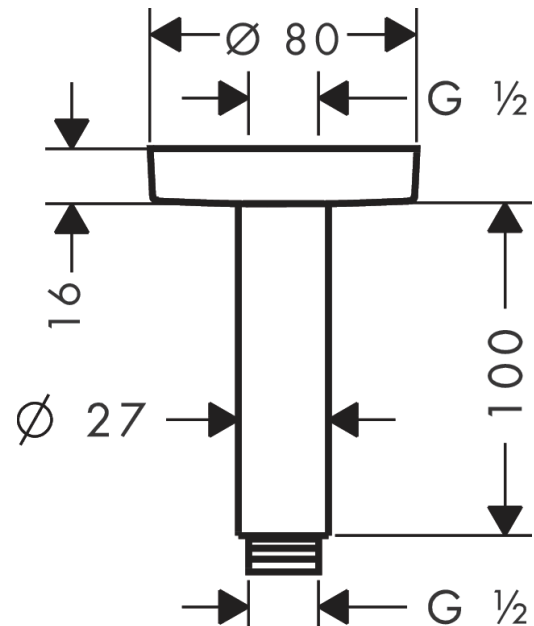

Bras de douche S 100 mm plafond M 1/2"
 Finition: **Chromé** Numéro d'article: **27393000**

Description

Caractéristiques

- longueur: 100 mm
- Ø du tube: 27 mm
- autre utilisation: également utilisable comme rallonge
- type d'installation: installation apparente
- matériau: laiton
- type de raccordement: G 1/2
- comprenant: raccord plafond, rosace, matériel de montage, notice de montage

Détails de l'article

EAN

4011097769837

Prix de design

Photo du produit

Plan géométral

Bras de douche S 100 mm plafond M 1/2"
 Finition: **Chromé** Numéro d'article: **27393000**

Vue éclatée

Année de construction: >12/20

Bras de douche S 100 mm plafond M 1/2"
Finition: **Chromé** Numéro d'article: **27393000**

Liste des pièces détachées

Année de construction: >12/20

Pos.	Description	Numéro d'article	GP	UE
1	raccord	95188000	32,59 €	1
2	set de fixation	95208000	62,47 €	1
3	joint torique 34x2	98383000	10,87 €	1
4	rosace Ø 80 mm	92122000	32,59 €	1
5	bras de douche	27479000	-	1
6	joint torique 16x2	98133000	8,15 €	1