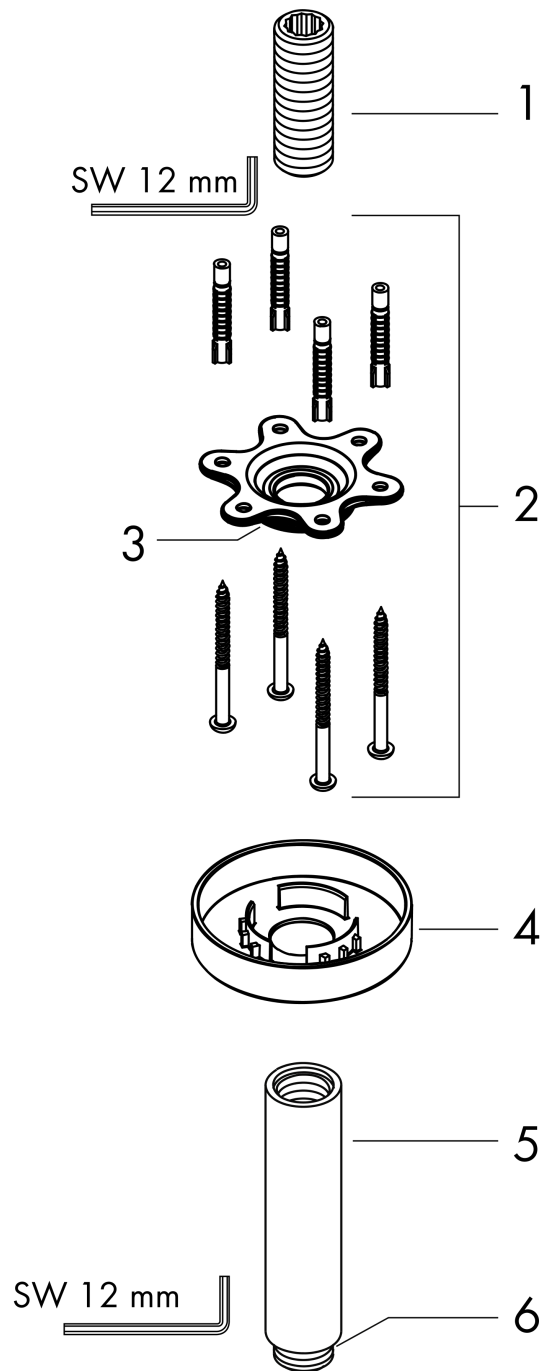

Bras de douche S 100 mm plafond M 1/2"
 Finition: **Chromé** Numéro d'article: **27393000**

Description

Caractéristiques

- longueur: 100 mm
- Ø du tube: 27 mm
- autre utilisation: également utilisable comme rallonge
- type d'installation: installation apparente
- matériau: laiton
- type de raccordement: G 1/2
- comprenant: raccord plafond, rosace, matériel de montage, notice de montage

Détails de l'article

EAN

4011097769837

Prix de design

Photo du produit

Plan géométral

Bras de douche S 100 mm plafond M 1/2"
 Finition: **Chromé** Numéro d'article: **27393000**

Vue éclatée

Année de construction: >12/20

Bras de douche S 100 mm plafond M 1/2"
Finition: **Chromé** Numéro d'article: **27393000**

Liste des pièces détachées

Année de construction: >12/20

Pos.	Description	Numéro d'article	GP	UE
1	raccord	95188000	32,59 €	1
2	set de fixation	95208000	62,47 €	1
3	joint torique 34x2	98383000	10,87 €	1
4	rosace Ø 80 mm	92122000	32,59 €	1
5	bras de douche	27479000	-	1
6	joint torique 16x2	98133000	8,15 €	1