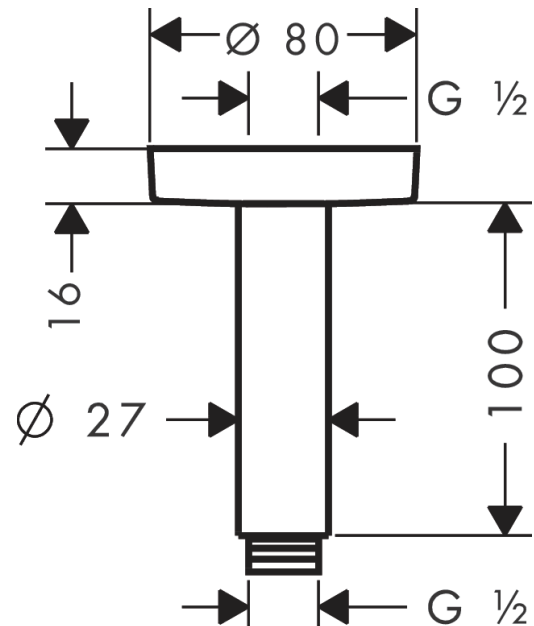

**Bras de douche S 100 mm plafond M 1/2"**Finition: **Bronze brossé** Numéro d'article: **27393140****Description****Caractéristiques**

- longueur: 100 mm
- Ø du tube: 27 mm
- autre utilisation: également utilisable comme rallonge
- type d'installation: installation apparente
- matériau: laiton
- type de raccordement: G 1/2
- comprenant: raccord plafond, rosace, matériel de montage, notice de montage

**Détails de l'article**

EAN

4059625234518

**Prix de design****Photo du produit****Plan géométral**

**Bras de douche S 100 mm plafond M 1/2"**

Finition: **Bronze brossé** Numéro d'article: 27393140

**Vue éclatée**

Année de construction: >12/20

**Bras de douche S 100 mm plafond M 1/2"**Finition: **Bronze brossé** Numéro d'article: **27393140****Liste des pièces détachées**

Année de construction: &gt;12/20

Pos.	Description	Numéro d'article	GP	UE
1	raccord	95188000	32,59 €	1
2	set de fixation	95208000	62,47 €	1
3	joint torique 34x2	98383000	10,87 €	1
4	rosace Ø 80 mm	92122140	48,90 €	1
5	bras de douche	27479140	134,46 €	1
6	joint torique 16x2	98133000	8,15 €	1