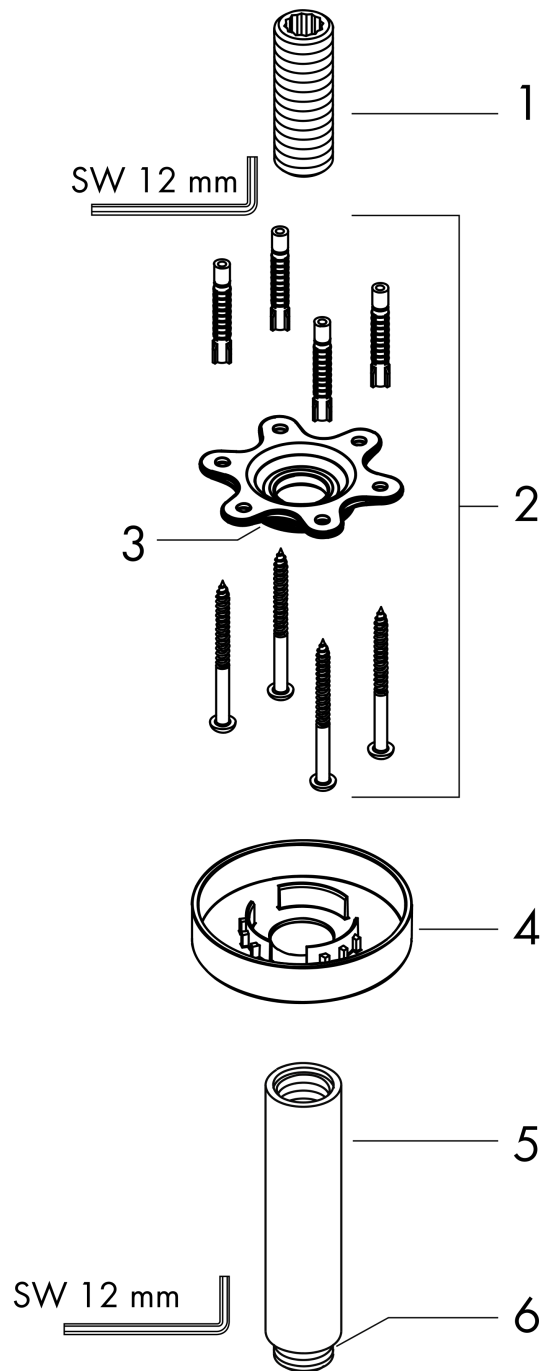

**Bras de douche S 100 mm plafond M 1/2"**Finition: **Bronze brossé** Numéro d'article: **27393140****Description****Caractéristiques**

- longueur: 100 mm
- Ø du tube: 27 mm
- autre utilisation: également utilisable comme rallonge
- type d'installation: installation apparente
- matériau: laiton
- type de raccordement: G 1/2
- comprenant: raccord plafond, rosace, matériel de montage, notice de montage

**Détails de l'article**

EAN

4059625234518

**Prix de design****Photo du produit****Plan géométral**

**Bras de douche S 100 mm plafond M 1/2"**

Finition: **Bronze brossé** Numéro d'article: 27393140

**Vue éclatée**

Année de construction: >12/20

**Bras de douche S 100 mm plafond M 1/2"**Finition: **Bronze brossé** Numéro d'article: **27393140****Liste des pièces détachées**

Année de construction: &gt;12/20

Pos.	Description	Numéro d'article	GP	UE
1	raccord	95188000	32,59 €	1
2	set de fixation	95208000	62,47 €	1
3	joint torique 34x2	98383000	10,87 €	1
4	rosace Ø 80 mm	92122140	48,90 €	1
5	bras de douche	27479140	134,46 €	1
6	joint torique 16x2	98133000	8,15 €	1