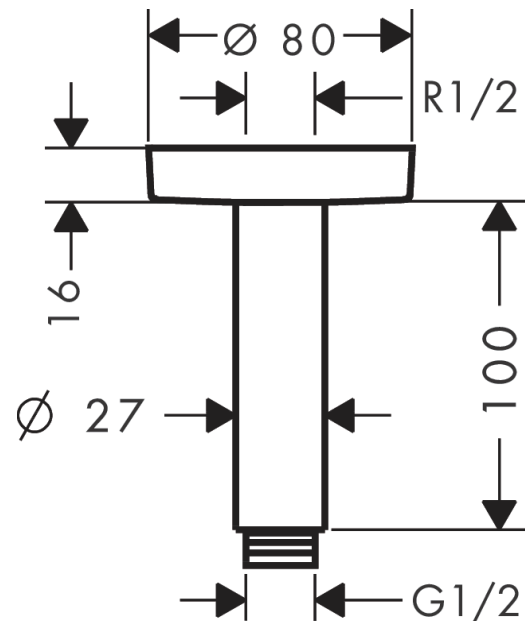

**Bras de douche S 100 mm plafond M 1/2"**Surfaces: **noir chromé brossé** Numéro d'article: **27393340**

T

## Description

**Caractéristiques**

- longueur: 100 mm
- Ø du tube: 27 mm
- autre utilisation: également utilisable comme rallonge
- type d'installation: montage apparent
- matériau: laiton
- type de raccordement: NPT 1/2"
- dimension du raccordement M 1/2"
- comprenant: raccord plafond, rosace, matériel de montage, instruction de montage
- ACS 19 ACC LY 503 France, valide jusqu'au 10.12.2024

## Plan géométral

**Bras de douche S 100 mm plafond M 1/2"**

Surfaces: **noir chromé brossé** Numéro d'article: **27393340**

T

Vue éclatée

Année de construction: >12/20

**Bras de douche S 100 mm plafond M 1/2"**Surfaces: **noir chromé brossé** Numéro d'article: **27393340****T****Liste des pièces détachées**

Année de construction: &gt;12/20

<b>Pos.</b>	<b>Description</b>	<b>Numéro d'article</b>	<b>GP</b>	<b>UE</b>
1	raccord	95188000	-	1
2	set de fixation	95208000	-	1
3	joint torique 34x2	98383000	-	1
4	rosace Ø 80 mm	92122340	-	1
5	bras de douche	27479340	-	1
6	joint torique 16x2	98133000	-	1