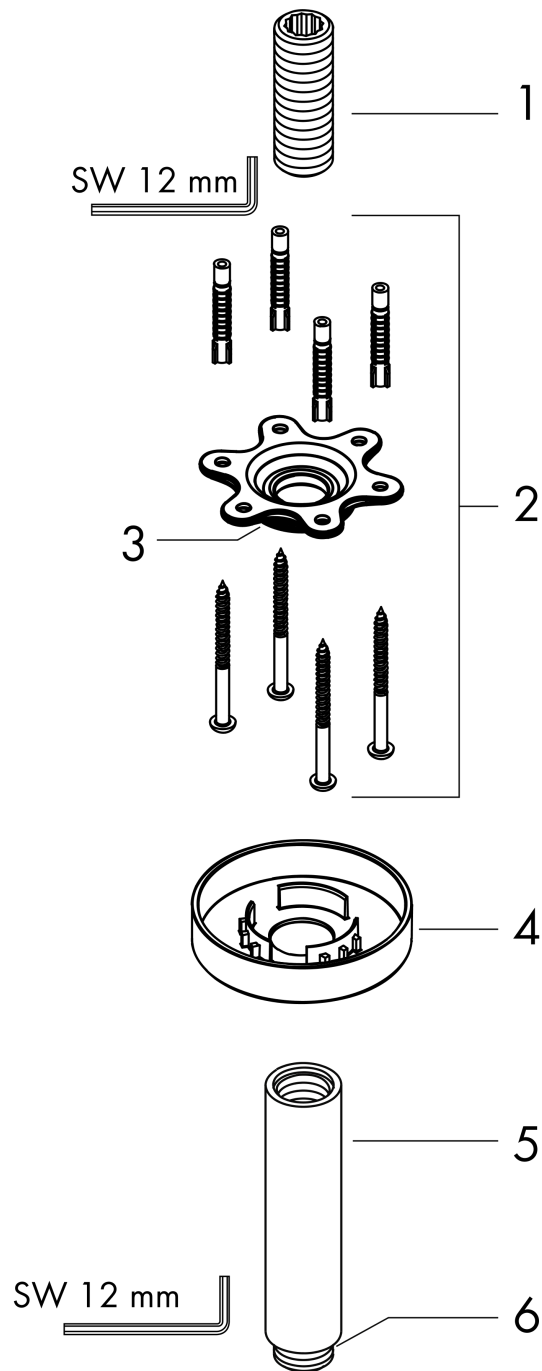

**Bras de douche S 100 mm plafond M 1/2"**Surfaces: **noir chromé brossé** Numéro d'article: **27393340**

T

## Description

**Caractéristiques**

- longueur: 100 mm
- Ø du tube: 27 mm
- autre utilisation: également utilisable comme rallonge
- type d'installation: montage apparent
- matériau: laiton
- type de raccordement: NPT 1/2"
- dimension du raccordement M 1/2"
- comprenant: raccord plafond, rosace, matériel de montage, instruction de montage
- ACS 19 ACC LY 503 France, valide jusqu'au 10.12.2024

## Plan géométral

**Bras de douche S 100 mm plafond M 1/2"**

Surfaces: **noir chromé brossé** Numéro d'article: **27393340**

T

Vue éclatée

Année de construction: >12/20

**Bras de douche S 100 mm plafond M 1/2"**Surfaces: **noir chromé brossé** Numéro d'article: **27393340****T****Liste des pièces détachées**

Année de construction: &gt;12/20

<b>Pos.</b>	<b>Description</b>	<b>Numéro d'article</b>	<b>GP</b>	<b>UE</b>
1	raccord	95188000	-	1
2	set de fixation	95208000	-	1
3	joint torique 34x2	98383000	-	1
4	rosace Ø 80 mm	92122340	-	1
5	bras de douche	27479340	-	1
6	joint torique 16x2	98133000	-	1