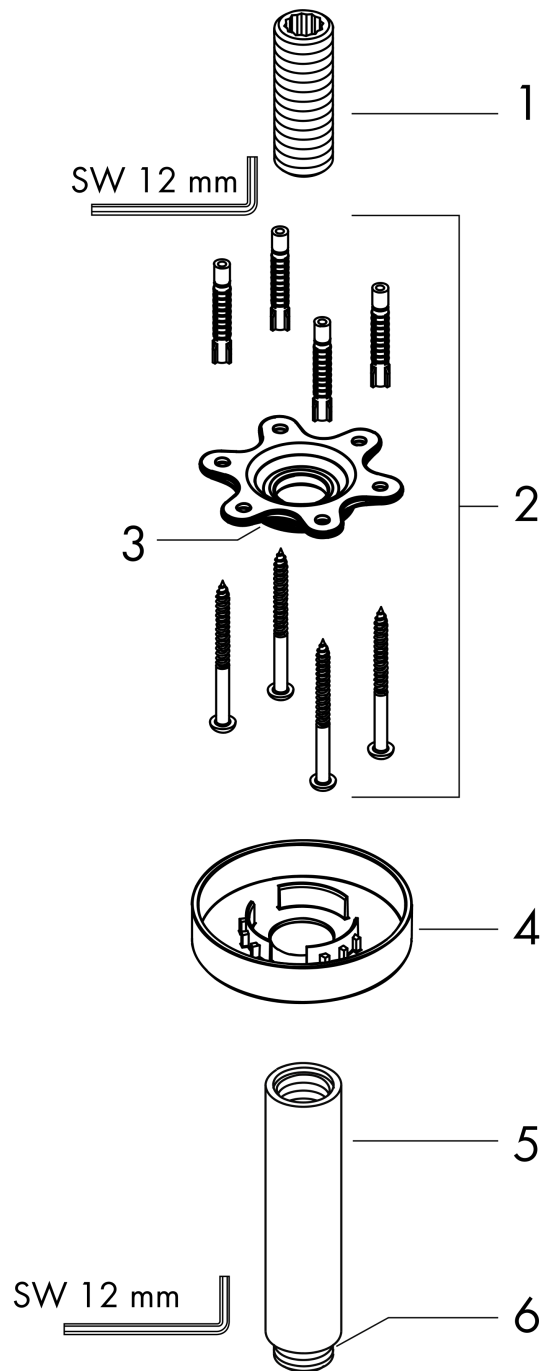

Bras de douche S 100 mm plafond M 1/2"

Finition: **Noir chromé brossé** Numéro d'article: **27393340**

T

Description

Caractéristiques

- longueur: 100 mm
- Ø du tube: 27 mm
- autre utilisation: également utilisable comme rallonge
- type d'installation: installation apparente
- matériau: laiton
- type de raccordement: G 1/2
- comprenant: raccord plafond, rosace, matériel de montage, notice de montage

Détails de l'article

EAN

4059625234525

Prix de design

Photo du produit

Plan géométral

Bras de douche S 100 mm plafond M 1/2"

Finition: **Noir chromé brossé** Numéro d'article: **27393340**

T

Vue éclatée

Année de construction: >12/20

Bras de douche S 100 mm plafond M 1/2"Finition: **Noir chromé brossé** Numéro d'article: **27393340****T****Liste des pièces détachées**

Année de construction: >12/20

| Pos. | Description | Numéro d'article | GP | UE |
|-------------|--------------------|-------------------------|-----------|-----------|
| 1 | raccord | 95188000 | 32,59 € | 1 |
| 2 | set de fixation | 95208000 | 62,47 € | 1 |
| 3 | joint torique 34x2 | 98383000 | 10,87 € | 1 |
| 4 | rosace Ø 80 mm | 92122340 | 48,90 € | 1 |
| 5 | bras de douche | 27479340 | 134,46 € | 1 |
| 6 | joint torique 16x2 | 98133000 | 8,15 € | 1 |