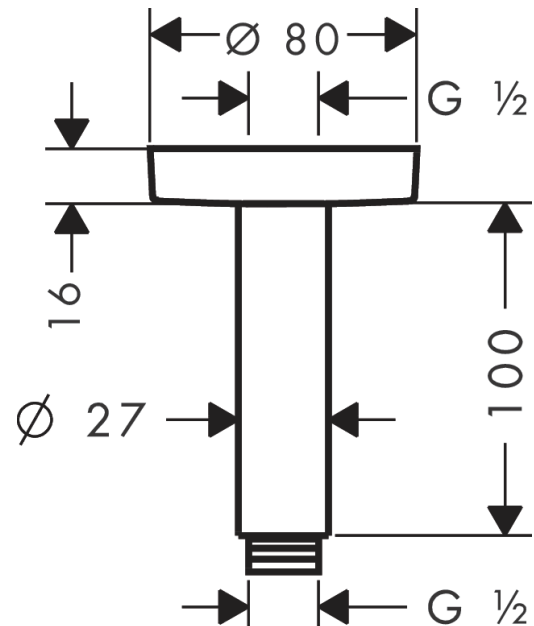

Bras de douche S 100 mm plafond M 1/2"

Finition: **Noir chromé brossé** Numéro d'article: **27393340**

T

Description

Caractéristiques

- longueur: 100 mm
- Ø du tube: 27 mm
- autre utilisation: également utilisable comme rallonge
- type d'installation: installation apparente
- matériau: laiton
- type de raccordement: G 1/2
- comprenant: raccord plafond, rosace, matériel de montage, notice de montage

Détails de l'article

EAN

4059625234525

Prix de design

Photo du produit

Plan géométral

Bras de douche S 100 mm plafond M 1/2"

Finition: **Noir chromé brossé** Numéro d'article: **27393340**

T

Vue éclatée

Année de construction: >12/20

Bras de douche S 100 mm plafond M 1/2"Finition: **Noir chromé brossé** Numéro d'article: **27393340****T****Liste des pièces détachées**

Année de construction: >12/20

| Pos. | Description | Numéro d'article | GP | UE |
|-------------|--------------------|-------------------------|-----------|-----------|
| 1 | raccord | 95188000 | 32,59 € | 1 |
| 2 | set de fixation | 95208000 | 62,47 € | 1 |
| 3 | joint torique 34x2 | 98383000 | 10,87 € | 1 |
| 4 | rosace Ø 80 mm | 92122340 | 48,90 € | 1 |
| 5 | bras de douche | 27479340 | 134,46 € | 1 |
| 6 | joint torique 16x2 | 98133000 | 8,15 € | 1 |