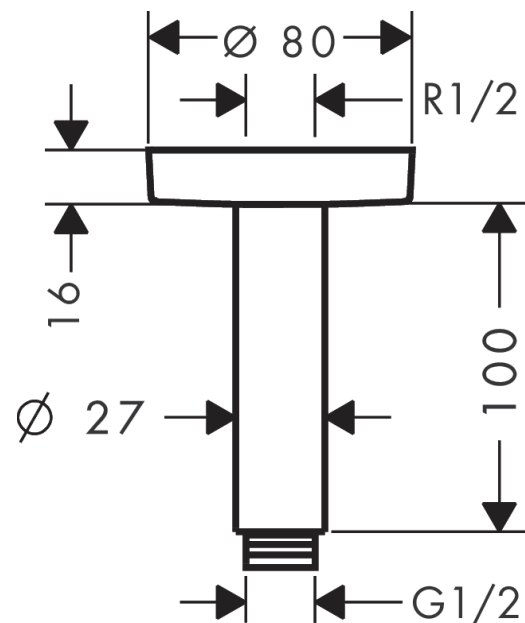

**Bras de douche S 100 mm plafond M 1/2"**Surfaces: **noir mat** Numéro d'article: **27393670****T****Description****Caractéristiques**

- longueur: 100 mm
- Ø du tube: 27 mm
- autre utilisation: également utilisable comme rallonge
- type d'installation: montage apparent
- matériau: laiton
- type de raccordement: NPT 1/2"
- dimension du raccordement M 1/2"
- comprenant: raccord plafond, rosace, matériel de montage, instruction de montage
- ACS 19 ACC LY 503 France, valide jusqu'au 10.12.2024

**Détails de l'article**

EAN

4059625234440

**Prix de design****Certificats****Photo du produit****Plan géométral**

**Bras de douche S 100 mm plafond M 1/2"**

Surfaces: **noir mat** Numéro d'article: **27393670**

T

**Vue éclatée**

Année de construction: >12/20

**Bras de douche S 100 mm plafond M 1/2"**Surfaces: **noir mat** Numéro d'article: **27393670****T****Liste des pièces détachées**

Année de construction: &gt;12/20

<b>Pos.</b>	<b>Description</b>	<b>Numéro d'article</b>	<b>GP</b>	<b>UE</b>
1	raccord	95188000	-	1
2	set de fixation	95208000	-	1
3	joint torique 34x2	98383000	-	1
4	rosace Ø 80 mm	92122670	-	1
5	bras de douche	27479XXX	> 76,86 €	-
6	joint torique 16x2	98133000	-	1