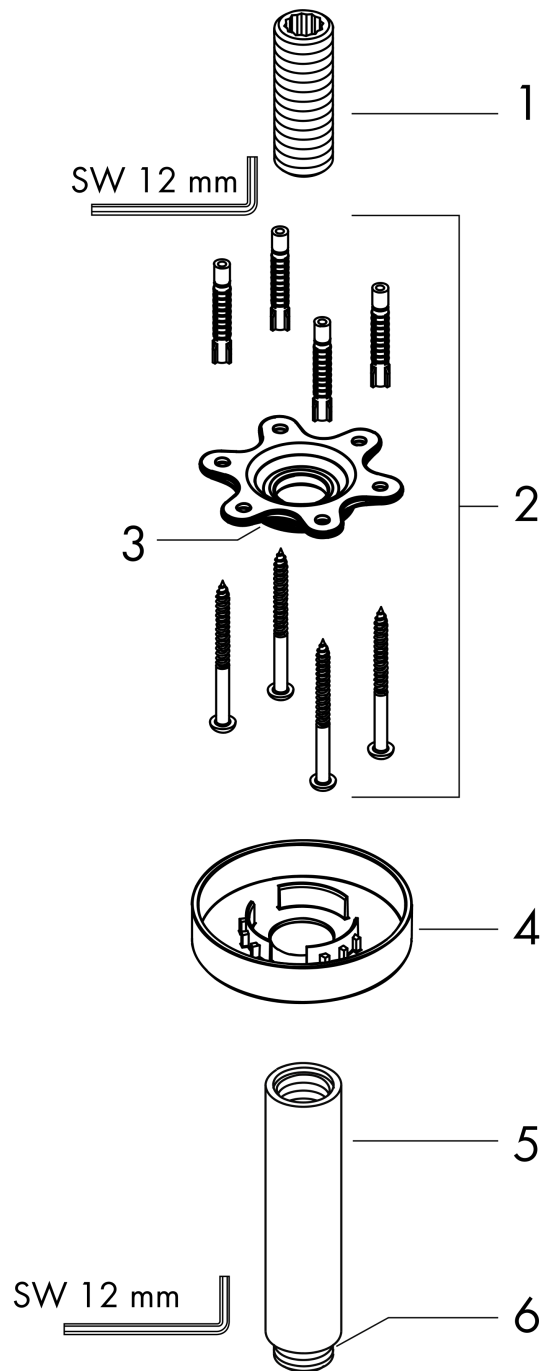

**Bras de douche S 100 mm plafond M 1/2"**Surfaces: **noir mat** Numéro d'article: **27393670****T****Description****Caractéristiques**

- longueur: 100 mm
- Ø du tube: 27 mm
- autre utilisation: également utilisable comme rallonge
- type d'installation: montage apparent
- matériau: laiton
- type de raccordement: NPT 1/2"
- dimension du raccordement M 1/2"
- comprenant: raccord plafond, rosace, matériel de montage, instruction de montage
- ACS 19 ACC LY 503 France, valide jusqu'au 10.12.2024

**Détails de l'article**

EAN

4059625234440

**Prix de design****Certificats****Photo du produit****Plan géométral**

**Bras de douche S 100 mm plafond M 1/2"**

Surfaces: **noir mat** Numéro d'article: **27393670**

T

**Vue éclatée**

Année de construction: >12/20

**Bras de douche S 100 mm plafond M 1/2"**Surfaces: **noir mat** Numéro d'article: **27393670****T****Liste des pièces détachées**

Année de construction: &gt;12/20

<b>Pos.</b>	<b>Description</b>	<b>Numéro d'article</b>	<b>GP</b>	<b>UE</b>
1	raccord	95188000	-	1
2	set de fixation	95208000	-	1
3	joint torique 34x2	98383000	-	1
4	rosace Ø 80 mm	92122670	-	1
5	bras de douche	27479XXX	> 76,86 €	-
6	joint torique 16x2	98133000	-	1