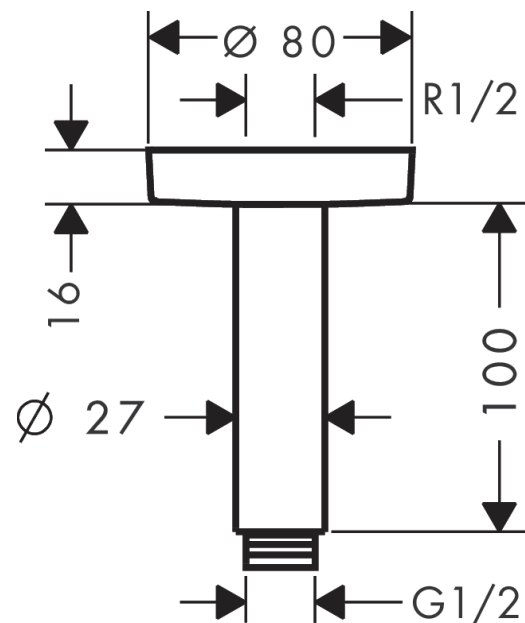

Bras de douche S 100 mm plafond M 1/2"Surfaces: **blanc mat** Numéro d'article: **27393700****Description****Caractéristiques**

- longueur: 100 mm
- Ø du tube: 27 mm
- autre utilisation: également utilisable comme rallonge
- type d'installation: montage apparent
- matériau: laiton
- type de raccordement: NPT 1/2"
- dimension du raccordement M 1/2"
- comprenant: raccord plafond, rosace, matériel de montage, instruction de montage
- ACS 19 ACC LY 503 France, valide jusqu'au 10.12.2024

Détails de l'article

EAN

4059625234501

Prix de design**Certificats****Photo du produit****Plan géométral**

Bras de douche S 100 mm plafond M 1/2"

Surfaces: **blanc mat** Numéro d'article: **27393700**

T

Vue éclatée

Année de construction: >12/20

Bras de douche S 100 mm plafond M 1/2"Surfaces: **blanc mat** Numéro d'article: **27393700**

T

Liste des pièces détachées

Année de construction: >12/20

Pos.	Description	Numéro d'article	GP	UE
1	raccord	95188000	-	1
2	set de fixation	95208000	-	1
3	joint torique 34x2	98383000	-	1
4	rosace Ø 80 mm	92122700	-	1
5	bras de douche	27479XXX	> 76,86 €	-
6	joint torique 16x2	98133000	-	1