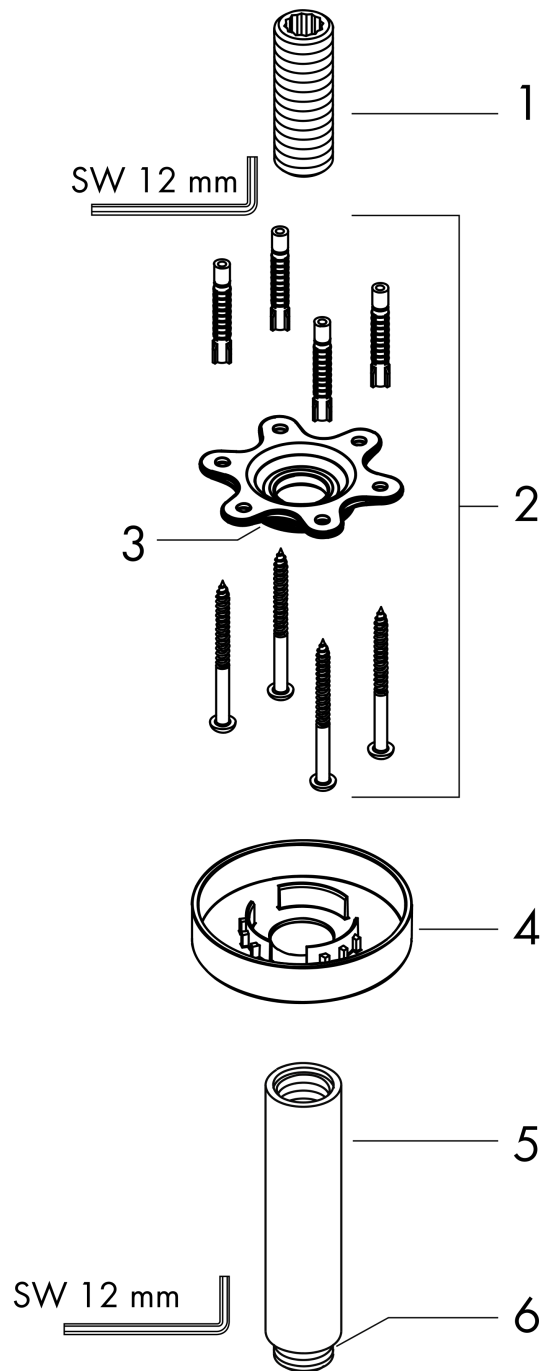

Bras de douche S 100 mm plafond M 1/2"Surfaces: **blanc mat** Numéro d'article: **27393700****Description****Caractéristiques**

- longueur: 100 mm
- Ø du tube: 27 mm
- autre utilisation: également utilisable comme rallonge
- type d'installation: montage apparent
- matériau: laiton
- type de raccordement: NPT 1/2"
- dimension du raccordement M 1/2"
- comprenant: raccord plafond, rosace, matériel de montage, instruction de montage
- ACS 19 ACC LY 503 France, valide jusqu'au 10.12.2024

Détails de l'article

EAN

4059625234501

Prix de design**Certificats****Photo du produit****Plan géométral**

Bras de douche S 100 mm plafond M 1/2"

Surfaces: **blanc mat** Numéro d'article: **27393700**

T

Vue éclatée

Année de construction: >12/20

Bras de douche S 100 mm plafond M 1/2"Surfaces: **blanc mat** Numéro d'article: **27393700**

T

Liste des pièces détachées

Année de construction: >12/20

Pos.	Description	Numéro d'article	GP	UE
1	raccord	95188000	-	1
2	set de fixation	95208000	-	1
3	joint torique 34x2	98383000	-	1
4	rosace Ø 80 mm	92122700	-	1
5	bras de douche	27479XXX	> 76,86 €	-
6	joint torique 16x2	98133000	-	1