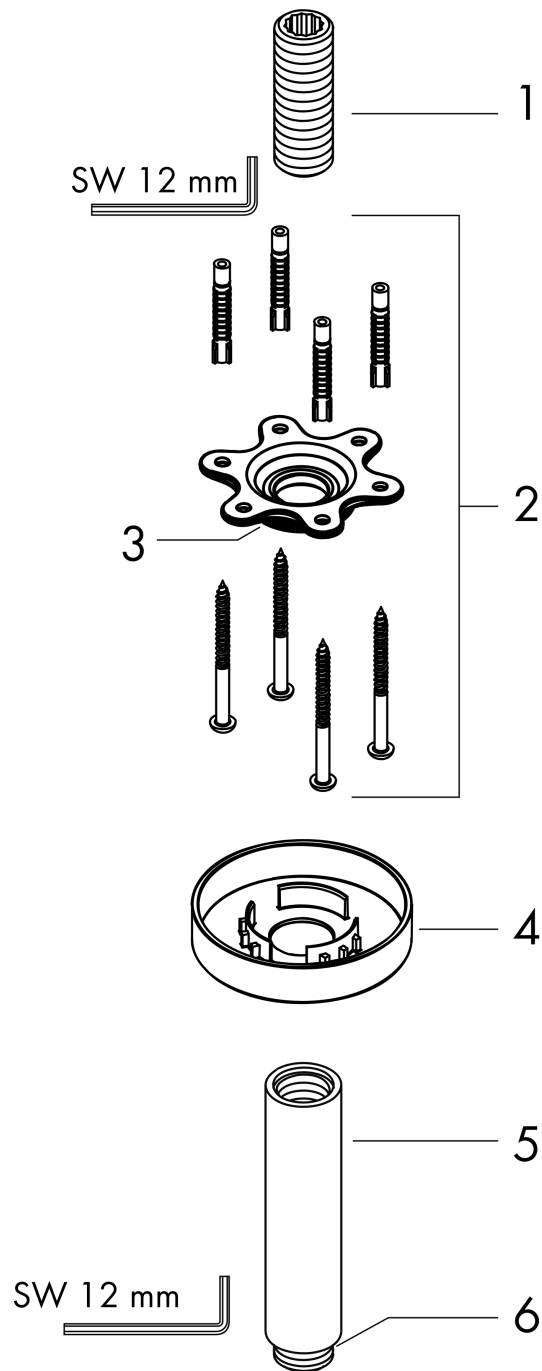

### Caractéristiques

- longueur: 100 mm
- Ø du tube: 27 mm
- autre utilisation: également utilisable comme rallonge
- type d'installation: installation apparente
- matériau: laiton
- type de raccordement: G 1/2
- comprenant: raccord plafond, rosace, matériel de montage, notice de montage

## Photo du produit

## Plan géométral

**Bras de douche S 100 mm plafond M 1/2"**  
 Finition: **Blanc mat** Numéro d'article: **27393700**

T

Vue éclatée

Année de construction: >12/20

**Bras de douche S 100 mm plafond M 1/2"**Finition: **Blanc mat** Numéro d'article: **27393700**

T

**Liste des pièces détachées**

Année de construction: &gt;12/20

<b>Pos.</b>	<b>Description</b>	<b>Numéro d'article</b>	<b>GP</b>	<b>UE</b>
1	raccord	95188000	32,59 €	1
2	set de fixation	95208000	62,47 €	1
3	joint torique 34x2	98383000	10,87 €	1
4	rosace Ø 80 mm	92122700	48,90 €	1
5	bras de douche	27479XXX	> 89,63 €	-
6	joint torique 16x2	98133000	8,15 €	1