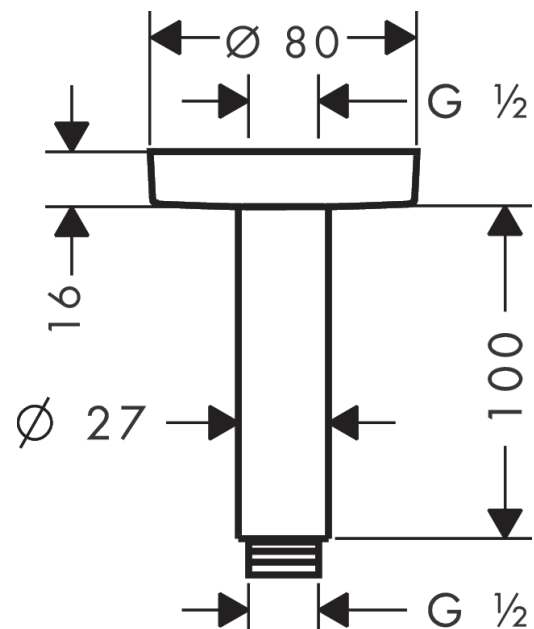

**Bras de douche S 100 mm plafond M 1/2"**  
 Finition: **Blanc mat** Numéro d'article: **27393700**

### Caractéristiques

- longueur: 100 mm
- Ø du tube: 27 mm
- autre utilisation: également utilisable comme rallonge
- type d'installation: installation apparente
- matériau: laiton
- type de raccordement: G 1/2
- comprenant: raccord plafond, rosace, matériel de montage, notice de montage

## Plan géométral

**Bras de douche S 100 mm plafond M 1/2"**  
 Finition: **Blanc mat** Numéro d'article: **27393700**

T

Vue éclatée

Année de construction: >12/20

**Bras de douche S 100 mm plafond M 1/2"**Finition: **Blanc mat** Numéro d'article: **27393700**