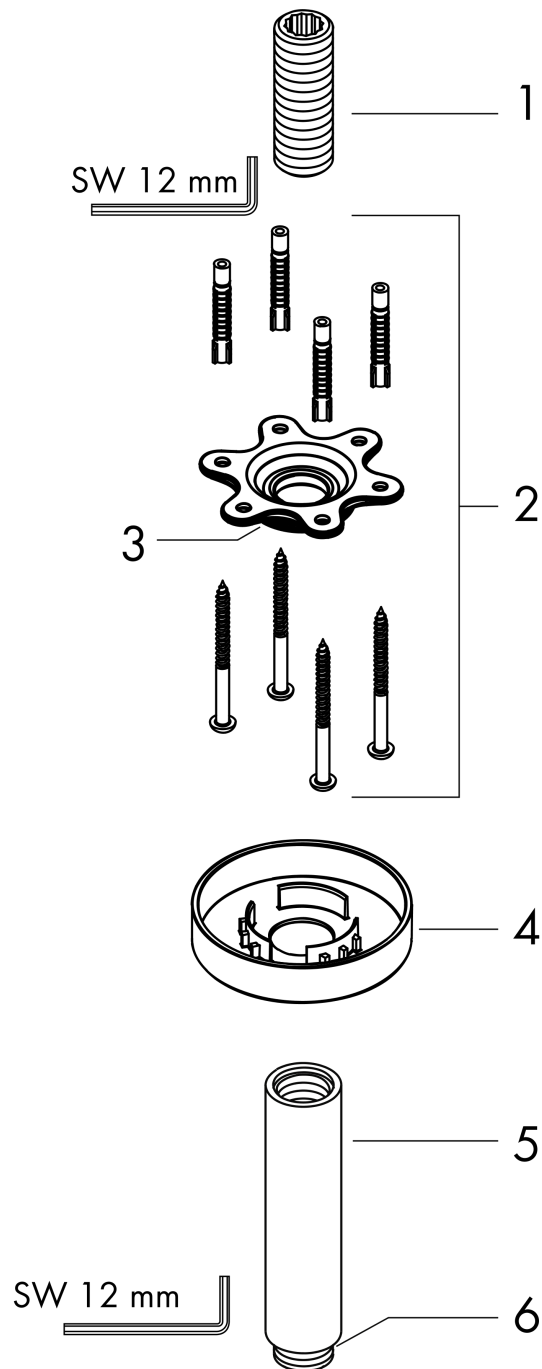

Bras de douche S 100 mm plafond M 1/2"

Finition: **Aspect doré poli** Numéro d'article: **27393990**

Description

Caractéristiques

- longueur: 100 mm
- Ø du tube: 27 mm
- autre utilisation: également utilisable comme rallonge
- type d'installation: installation apparente
- matériau: laiton
- type de raccordement: G 1/2
- comprenant: raccord plafond, rosace, matériel de montage, notice de montage

Détails de l'article

EAN

4059625234532

Prix de design

Photo du produit

Plan géométral

Bras de douche S 100 mm plafond M 1/2"
 Finition: **Aspect doré poli** Numéro d'article: **27393990**

Vue éclatée

Année de construction: >12/20

Bras de douche S 100 mm plafond M 1/2"Finition: **Aspect doré poli** Numéro d'article: **27393990****Liste des pièces détachées**

Année de construction: >12/20

Pos.	Description	Numéro d'article	GP	UE
1	raccord	95188000	32,59 €	1
2	set de fixation	95208000	62,47 €	1
3	joint torique 34x2	98383000	10,87 €	1
4	rosace Ø 80 mm	92122990	48,90 €	1
5	bras de douche	27479990	134,46 €	1
6	joint torique 16x2	98133000	8,15 €	1