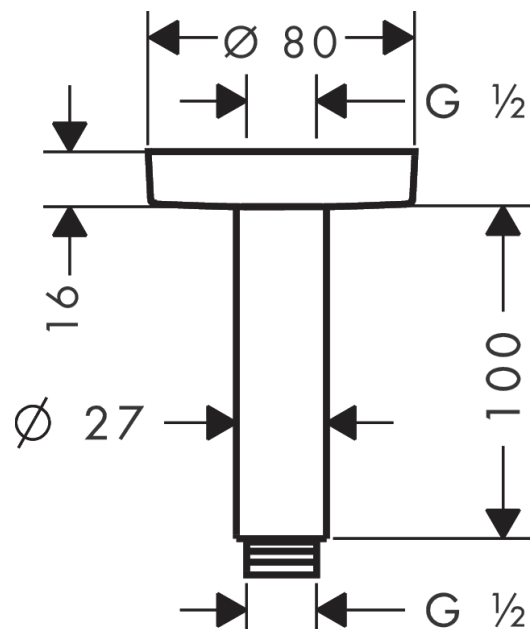

Bras de douche S 100 mm plafond M 1/2"

Finition: **Aspect doré poli** Numéro d'article: **27393990**

Description

Caractéristiques

- longueur: 100 mm
- Ø du tube: 27 mm
- autre utilisation: également utilisable comme rallonge
- type d'installation: installation apparente
- matériau: laiton
- type de raccordement: G 1/2
- comprenant: raccord plafond, rosace, matériel de montage, notice de montage

Détails de l'article

EAN

4059625234532

Prix de design

Photo du produit

Plan géométral

Bras de douche S 100 mm plafond M 1/2"
 Finition: **Aspect doré poli** Numéro d'article: **27393990**

Vue éclatée

Année de construction: >12/20

Bras de douche S 100 mm plafond M 1/2"Finition: **Aspect doré poli** Numéro d'article: **27393990****Liste des pièces détachées**

Année de construction: >12/20

Pos.	Description	Numéro d'article	GP	UE
1	raccord	95188000	32,59 €	1
2	set de fixation	95208000	62,47 €	1
3	joint torique 34x2	98383000	10,87 €	1
4	rosace Ø 80 mm	92122990	48,90 €	1
5	bras de douche	27479990	134,46 €	1
6	joint torique 16x2	98133000	8,15 €	1