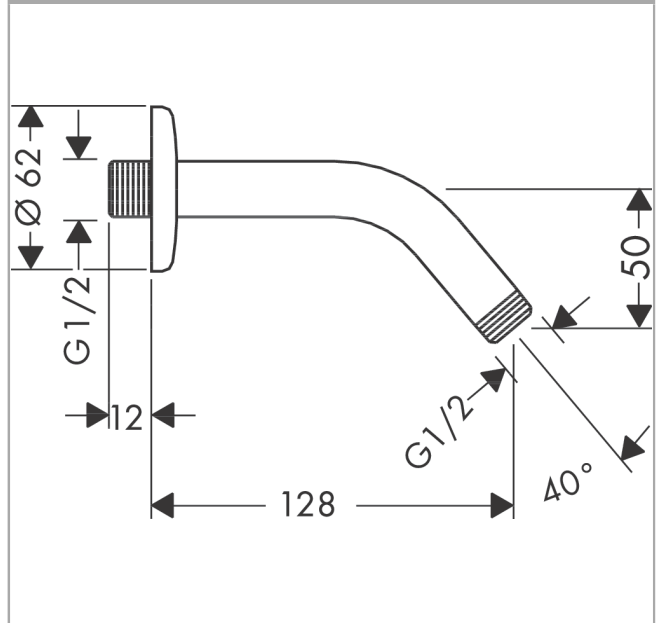

Bras de douche M 1/2" 140 mm

Finition: **Chromé** Numéro d'article: **27411000**

Description

Caractéristiques

- longueur: 128 mm
- type d'installation: installation apparente
- matériau: laiton
- type de raccordement: G 1/2
- comprenant: bras de douche, rosace, notice de montage

Détails de l'article

EAN

4011097112930

Photo du produit

Plan géométral

Bras de douche M 1/2" 140 mmFinition: **Chromé** Numéro d'article: **27411000****Vue éclatée**

Année de construction: >01/77

Bras de douche M 1/2" 140 mm
 Finition: **Chromé** Numéro d'article: **27411000**

Liste des pièces détachées

Année de construction: >01/77

Pos.	Description	Numéro d'article	GP	UE
1	rosace	28454000	16,31 €	1