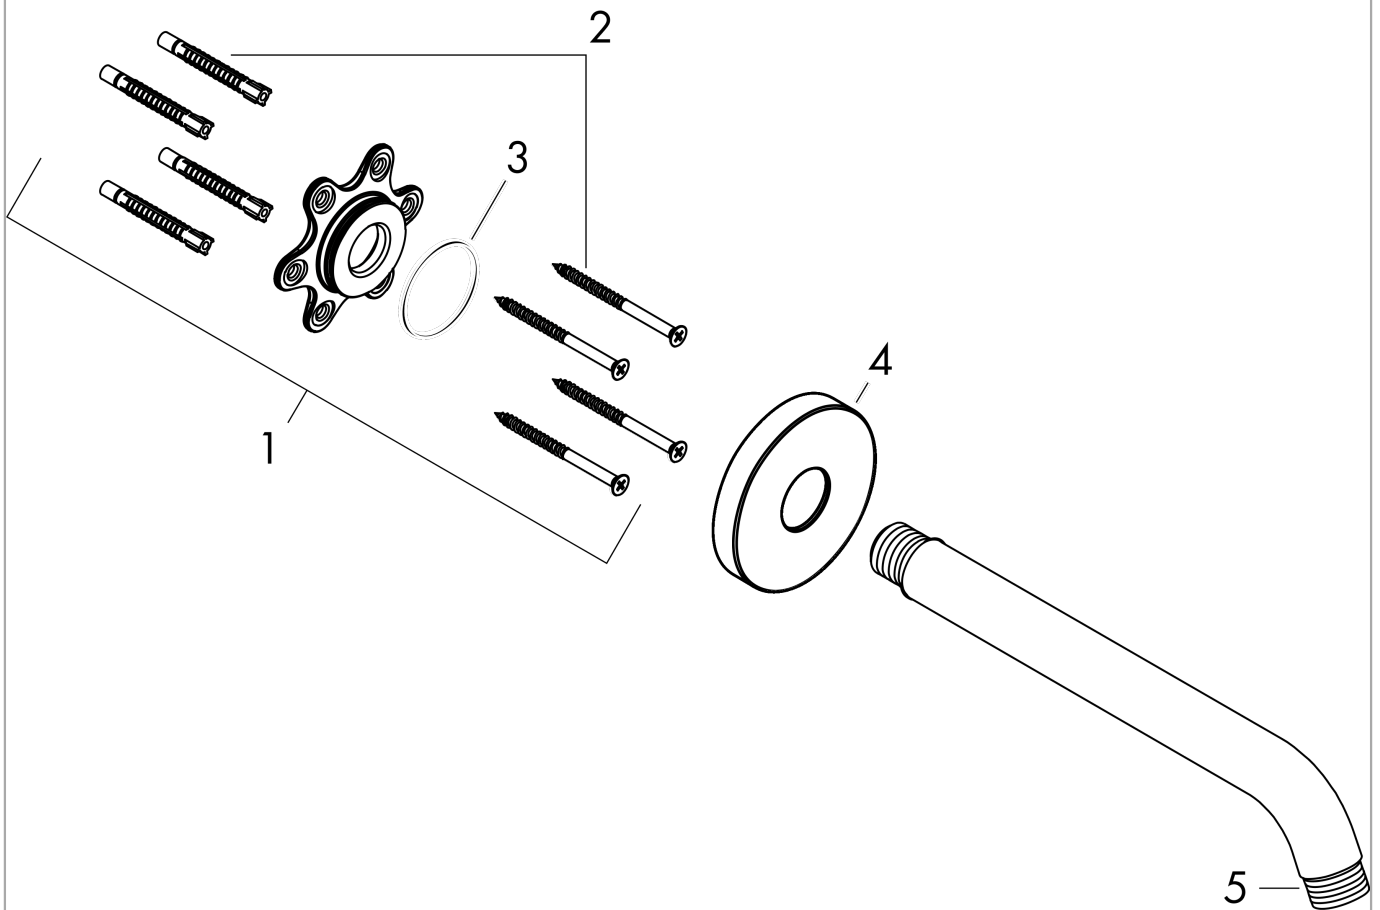

Bras de douche M 1/2" 230 mm
Finition: **Chromé** Numéro d'article: **27412000**

Description

Caractéristiques

- longueur: 230 mm
- type d'installation: installation apparente
- matériau: laiton
- type de raccordement: G 1/2
- comprenant: bras de douche, rosace, matériel de montage, notice de montage

Détails de l'article

EAN 4011097112947

Photo du produit

Plan géométral

Bras de douche M 1/2" 230 mm
 Finition: **Chromé** Numéro d'article: **27412000**

Vue éclatée

Année de construction: >12/20

Bras de douche M 1/2" 230 mmFinition: **Chromé** Numéro d'article: **27412000****Liste des pièces détachées**

Année de construction: >12/20

Pos.	Description	Numéro d'article	GP	UE
1	set de fixation	40916000	10,87 €	1
2	set de fixation	95208000	62,47 €	1
3	joint torique 34x2	98383000	10,87 €	1
4	rosace Ø 80 mm	98940000	27,16 €	1
5	joint torique 16x2	98133000	8,15 €	1