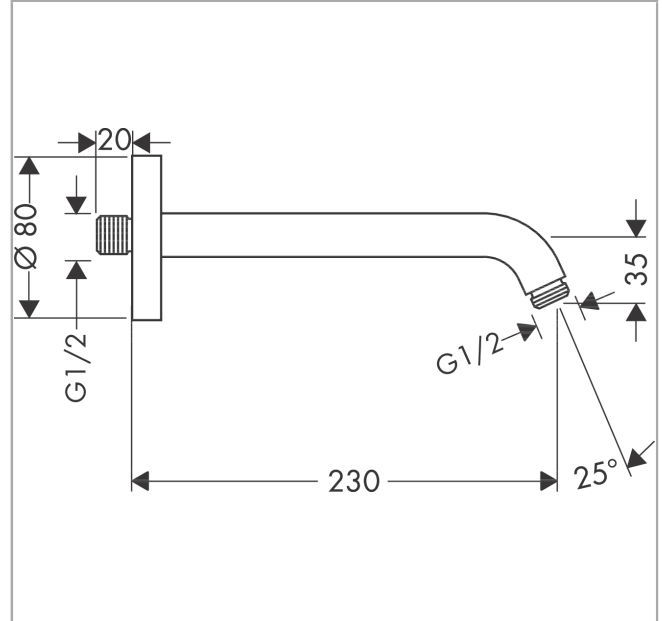

Bras de douche M 1/2" 230 mm
Finition: **Chromé** Numéro d'article: **27412000**

Description

Caractéristiques

- longueur: 230 mm
- type d'installation: installation apparente
- matériau: laiton
- type de raccordement: G 1/2
- comprenant: bras de douche, rosace, matériel de montage, notice de montage

Détails de l'article

EAN 4011097112947

Photo du produit

Plan géométral

Bras de douche M 1/2" 230 mm
 Finition: **Chromé** Numéro d'article: **27412000**

Vue éclatée

Année de construction: >12/20

Bras de douche M 1/2" 230 mmFinition: **Chromé** Numéro d'article: **27412000****Liste des pièces détachées**

Année de construction: >12/20

Pos.	Description	Numéro d'article	GP	UE
1	set de fixation	40916000	10,87 €	1
2	set de fixation	95208000	62,47 €	1
3	joint torique 34x2	98383000	10,87 €	1
4	rosace Ø 80 mm	98940000	27,16 €	1
5	joint torique 16x2	98133000	8,15 €	1