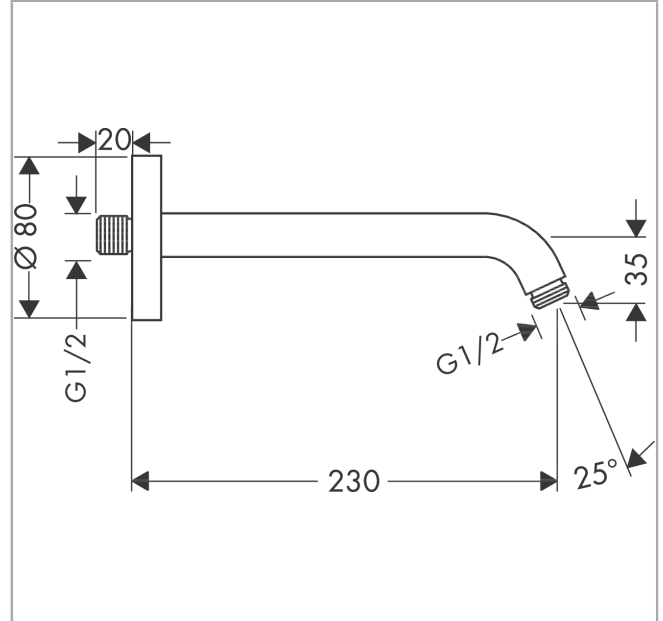

Bras de douche M 1/2" 230 mmFinition: **Aspect doré brossé** Numéro d'article: **27412250****Description****Caractéristiques**

- longueur: 230 mm
- type d'installation: installation apparente
- matériau: laiton
- type de raccordement: G 1/2
- comprenant: bras de douche, rosace, matériel de montage, notice de montage

Détails de l'article

EAN

4011097819679

Photo du produit**Plan géométral**

Bras de douche M 1/2" 230 mm

Finition: Aspect doré brossé Numéro d'article: 27412250

Vue éclatée

Année de construction: >12/20

Bras de douche M 1/2" 230 mmFinition: **Aspect doré brossé** Numéro d'article: **27412250****Liste des pièces détachées**

Année de construction: >12/20

Pos.	Description	Numéro d'article	GP	UE
1	set de fixation	95208000	62,47 €	1
2	set de fixation	40916000	10,87 €	1
3	joint torique 34x2	98383000	10,87 €	1
4	rosace Ø 80 mm	98940250	40,70 €	1
5	joint torique 16x2	98133000	8,15 €	1