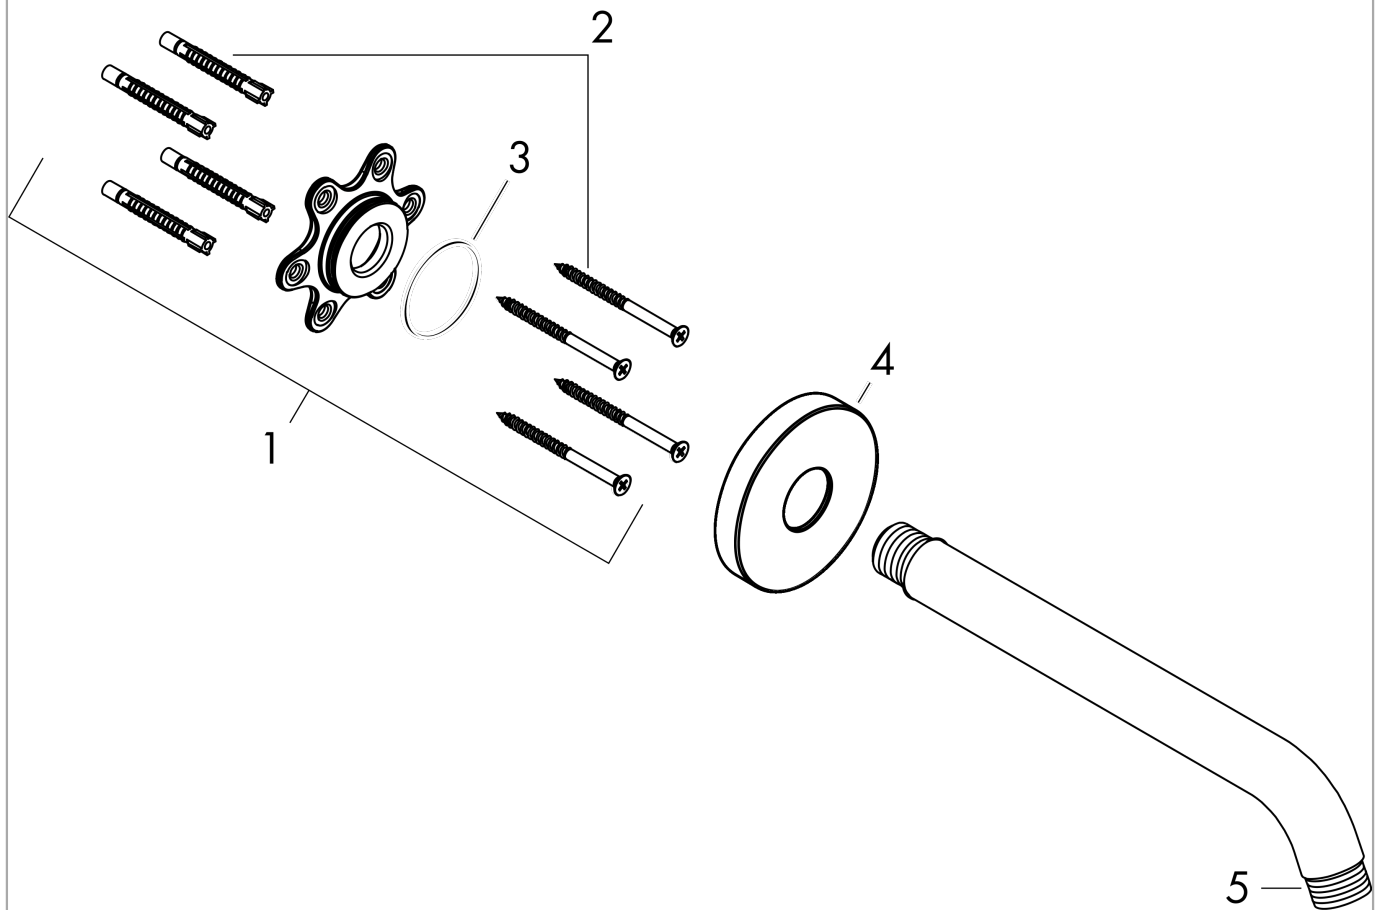

Bras de douche M 1/2" 230 mmFinition: **Aspect doré brossé** Numéro d'article: **27412250****Description****Caractéristiques**

- longueur: 230 mm
- type d'installation: installation apparente
- matériau: laiton
- type de raccordement: G 1/2
- comprenant: bras de douche, rosace, matériel de montage, notice de montage

Détails de l'article

EAN

4011097819679

Photo du produit**Plan géométral**

Bras de douche M 1/2" 230 mm

Finition: Aspect doré brossé Numéro d'article: 27412250

Vue éclatée

Année de construction: >12/20

Bras de douche M 1/2" 230 mmFinition: **Aspect doré brossé** Numéro d'article: **27412250****Liste des pièces détachées**

Année de construction: >12/20

Pos.	Description	Numéro d'article	GP	UE
1	set de fixation	95208000	62,47 €	1
2	set de fixation	40916000	10,87 €	1
3	joint torique 34x2	98383000	10,87 €	1
4	rosace Ø 80 mm	98940250	40,70 €	1
5	joint torique 16x2	98133000	8,15 €	1