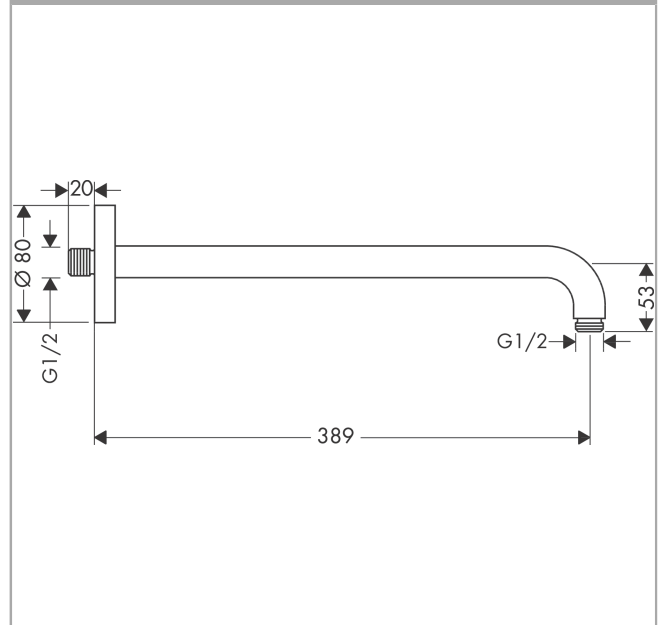

Bras de douche M 1/2" 389 mm
 Finition: **Chrome** Numéro d'article: **27413000**

Description

Caractéristiques

- longueur: 389 mm
- type d'installation: installation apparente
- matériau: laiton
- modèle: angle à 90°
- type de raccordement: 1/2"
- comprenant: bras de douche, rosace, matériel de montage, notice de montage

Détails de l'article

EAN

4011097112978

Prix de design

Photo du produit

Plan géométral

Bras de douche M 1/2" 389 mm
 Finition: **Chrome** Numéro d'article: **27413000**

Vue éclatée

Année de construction: >12/20

Bras de douche M 1/2" 389 mmFinition: **Chrome** Numéro d'article: **27413000****Liste des pièces détachées**

Année de construction: >12/20

Pos.	Description	Numéro d'article	GP	UE
1	set de fixation	95208000	62,47 €	1
2	set de fixation	40916000	10,87 €	1
3	joint torique 34x2	98383000	10,87 €	1
4	rosace Ø 80 mm	98940000	27,16 €	1
5	joint torique 16x2	98133000	8,15 €	1