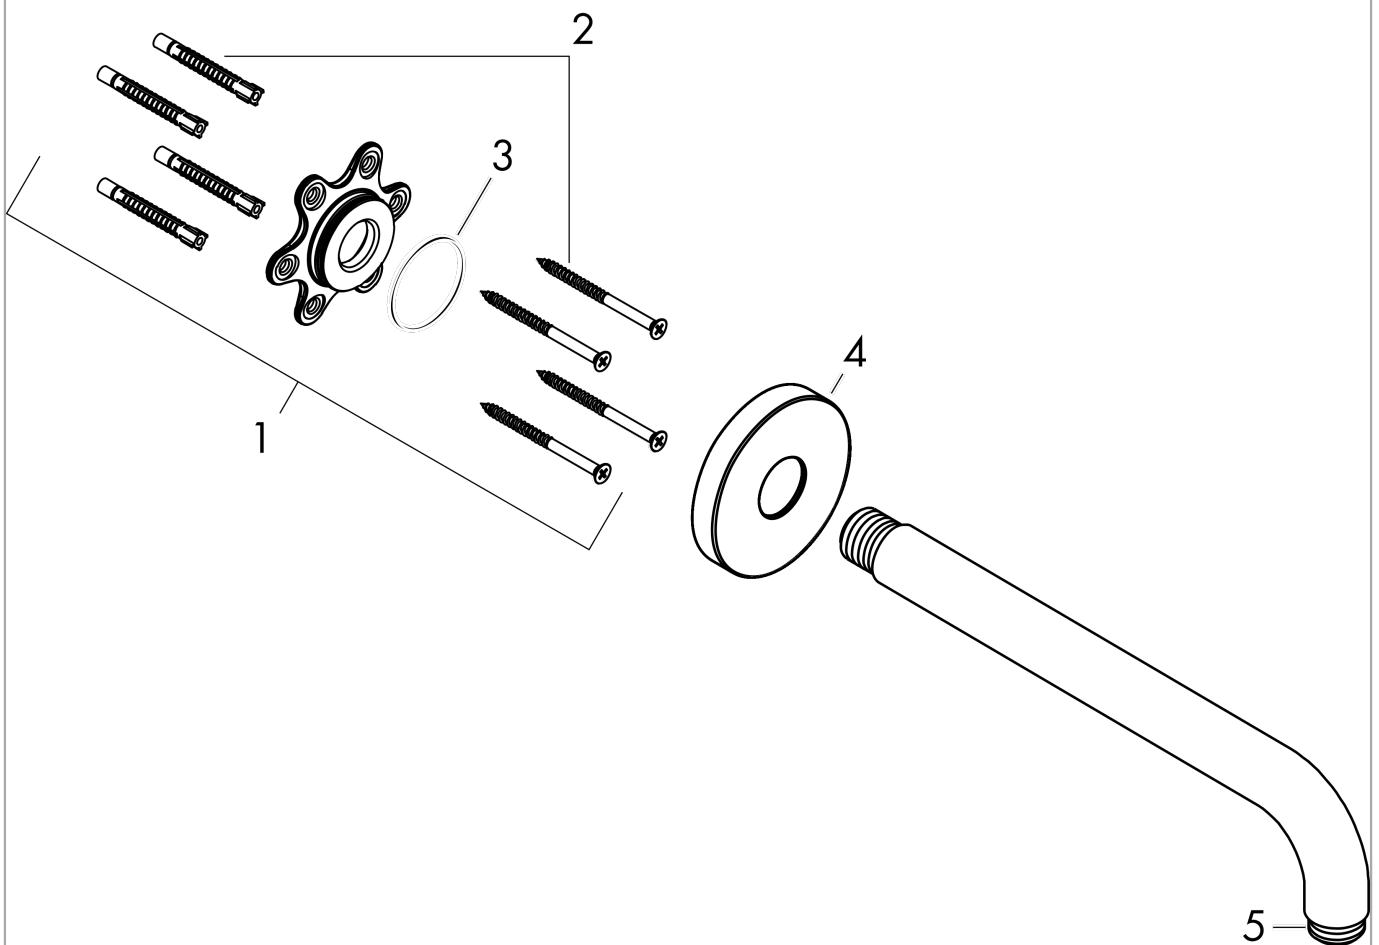

Bras de douche M 1/2" 389 mm
 Finition: **Chrome** Numéro d'article: **27413000**

Description

Caractéristiques

- longueur: 389 mm
- type d'installation: installation apparente
- matériau: laiton
- modèle: angle à 90°
- type de raccordement: 1/2"
- comprenant: bras de douche, rosace, matériel de montage, notice de montage

Détails de l'article

EAN

4011097112978

Prix de design

Photo du produit

Plan géométral

Bras de douche M 1/2" 389 mm
 Finition: **Chrome** Numéro d'article: **27413000**

Vue éclatée

Année de construction: >12/20

Bras de douche M 1/2" 389 mmFinition: **Chrome** Numéro d'article: **27413000****Liste des pièces détachées**

Année de construction: >12/20

Pos.	Description	Numéro d'article	GP	UE
1	set de fixation	95208000	62,47 €	1
2	set de fixation	40916000	10,87 €	1
3	joint torique 34x2	98383000	10,87 €	1
4	rosace Ø 80 mm	98940000	27,16 €	1
5	joint torique 16x2	98133000	8,15 €	1