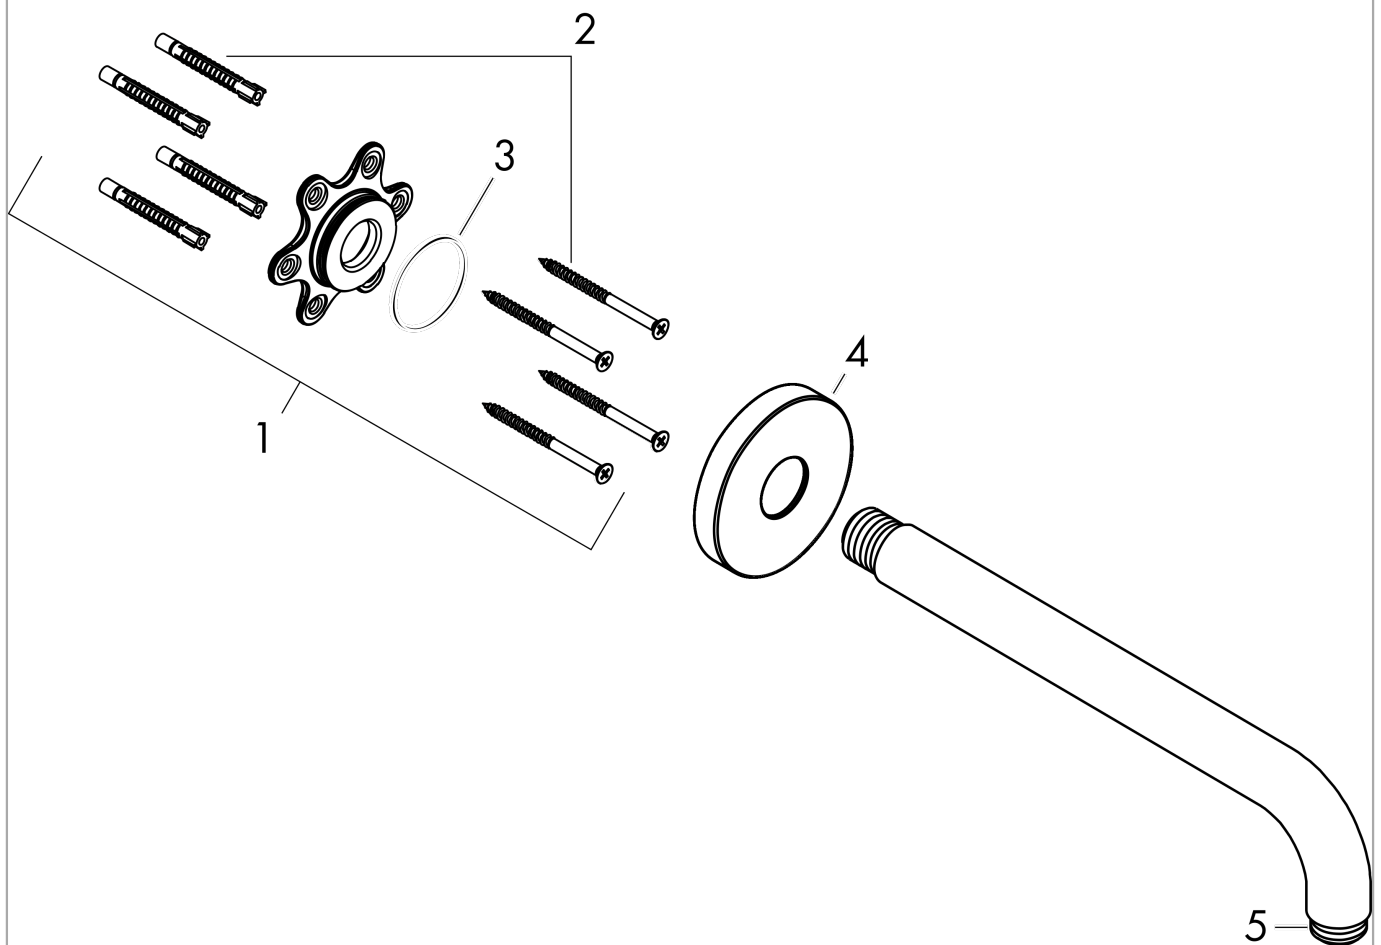

Bras de douche M 1/2" 389 mm

Surfaces: **bronze brossé** Numéro d'article: **27413140**

Description

Caractéristiques

- longueur: 389 mm
- type d'installation: montage apparent
- matériau: laiton
- modèle: angle à 90°
- dimension du raccordement M 1/2"
- comprenant: bras de douche, rosace, matériel de montage, instruction de montage

Détails de l'article

EAN

4011097819983

Prix de design

Photo du produit

Plan géométral

Bras de douche M 1/2" 389 mm

Surfaces: **bronze brossé** Numéro d'article: **27413140**

Vue éclatée

Année de construction: >12/20

Bras de douche M 1/2" 389 mmSurfaces: **bronze brossé** Numéro d'article: **27413140****Liste des pièces détachées**

Année de construction: >12/20

Pos.	Description	Numéro d'article	GP	UE
1	set de fixation	95208000	-	1
2	set de fixation	40916000	-	1
3	joint torique 34x2	98383000	-	1
4	rosace Ø 80 mm	98940140	-	1
5	joint torique 16x2	98133000	-	1