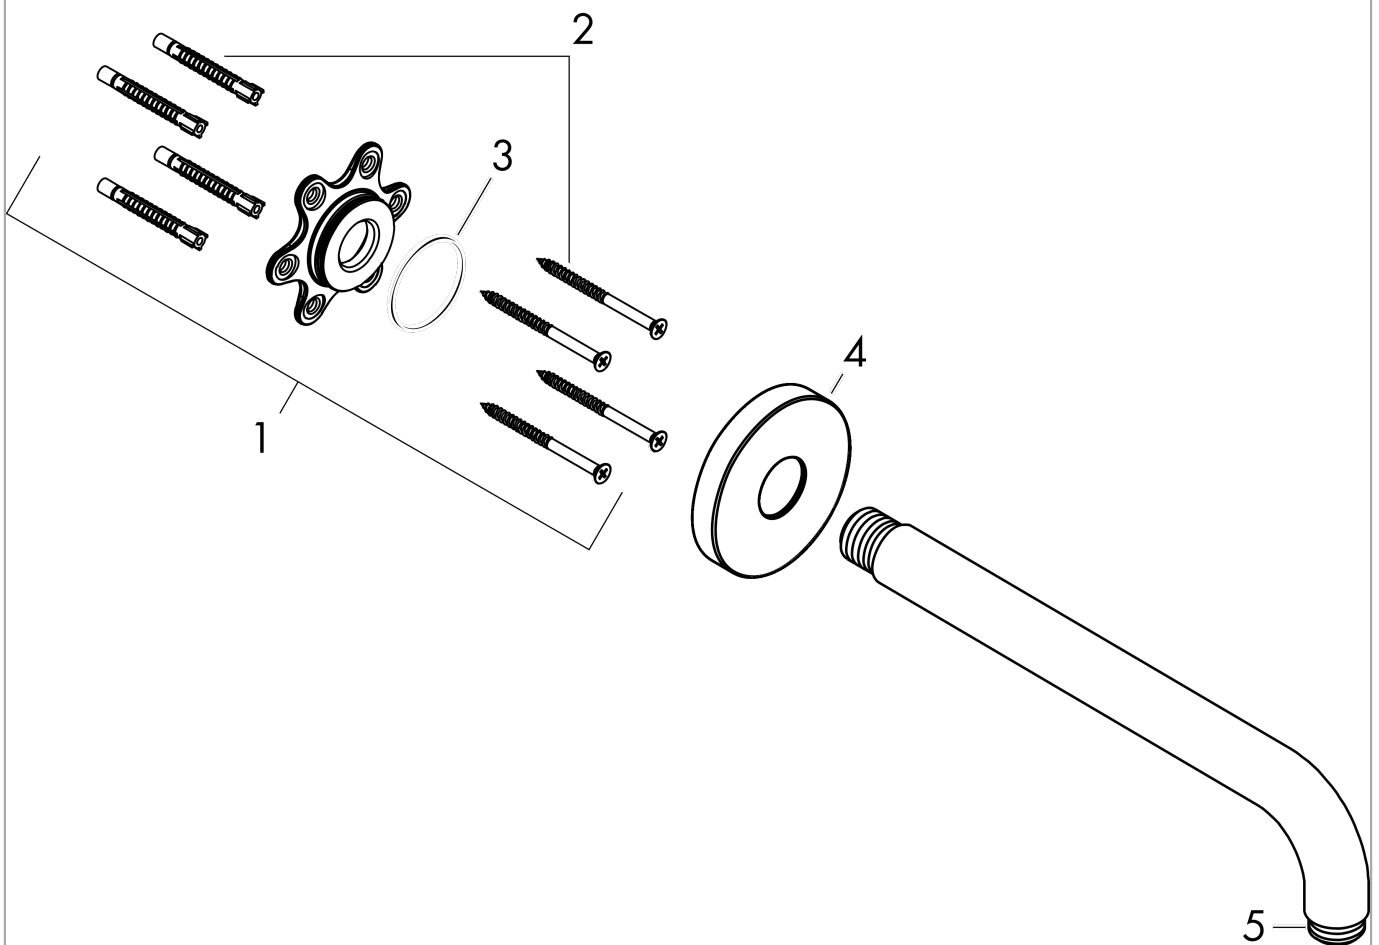

#### Caractéristiques

- longueur: 389 mm
- type d'installation: installation apparente
- matériau: laiton
- modèle: angle à 90°
- type de raccordement: G 1/2
- comprenant: bras de douche, rosace, matériel de montage, notice de montage

### Photo du produit

### Plan géométral

**Bras de douche M 1/2" 389 mm**

Finition: **Bronze brossé** Numéro d'article: **27413140**

**Vue éclatée**

Année de construction: >12/20

**Bras de douche M 1/2" 389 mm**Finition: **Bronze brossé** Numéro d'article: **27413140****Liste des pièces détachées**

Année de construction: &gt;12/20

Pos.	Description	Numéro d'article	GP	UE
1	set de fixation	95208000	62,47 €	1
2	set de fixation	40916000	10,87 €	1
3	joint torique 34x2	98383000	10,87 €	1
4	rosace Ø 80 mm	98940140	40,75 €	1
5	joint torique 16x2	98133000	8,15 €	1