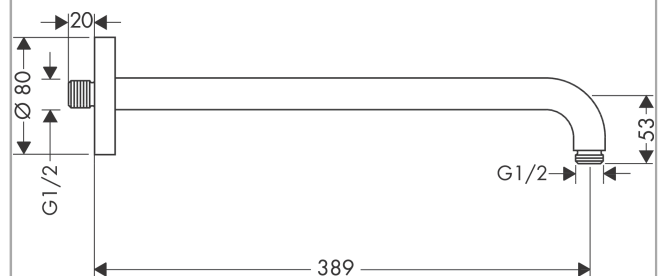

## Bras de douche M 1/2" 389 mm

Finition: **Bronze brossé** Numéro d'article: **27413140**

#### Caractéristiques

- longueur: 389 mm
- type d'installation: installation apparente
- matériau: laiton
- modèle: angle à 90°
- type de raccordement: G 1/2
- comprenant: bras de douche, rosace, matériel de montage, notice de montage

### Plan géométral

**Bras de douche M 1/2" 389 mm**

Finition: **Bronze brossé** Numéro d'article: **27413140**

**Vue éclatée**

Année de construction: >12/20

**Bras de douche M 1/2" 389 mm**Finition: **Bronze brossé** Numéro d'article: **27413140****Liste des pièces détachées**