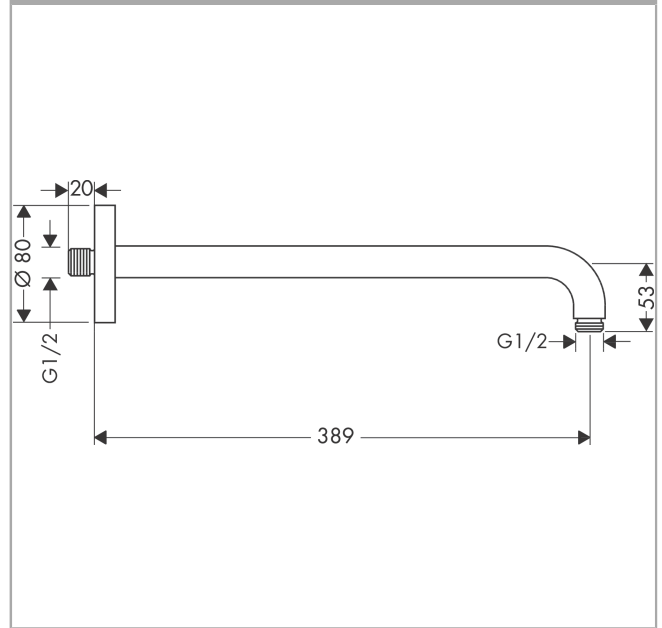

Bras de douche M 1/2" 389 mm

Finition: **Aspect doré brossé** Numéro d'article: **27413250**

Description

Caractéristiques

- longueur: 389 mm
- type d'installation: installation apparente
- matériau: laiton
- modèle: angle à 90°
- type de raccordement: G 1/2
- comprenant: bras de douche, rosace, matériel de montage, notice de montage

Détails de l'article

EAN

4011097820002

Prix de design

Photo du produit

Plan géométral

Bras de douche M 1/2" 389 mm

Finition: **Aspect doré brossé** Numéro d'article: **27413250**

Vue éclatée

Année de construction: >12/20

Bras de douche M 1/2" 389 mmFinition: **Aspect doré brossé** Numéro d'article: **27413250****Liste des pièces détachées**

Année de construction: >12/20

Pos.	Description	Numéro d'article	GP	UE
1	set de fixation	95208000	62,47 €	1
2	set de fixation	40916000	10,87 €	1
3	joint torique 34x2	98383000	10,87 €	1
4	rosace Ø 80 mm	98940250	40,70 €	1
5	joint torique 16x2	98133000	8,15 €	1