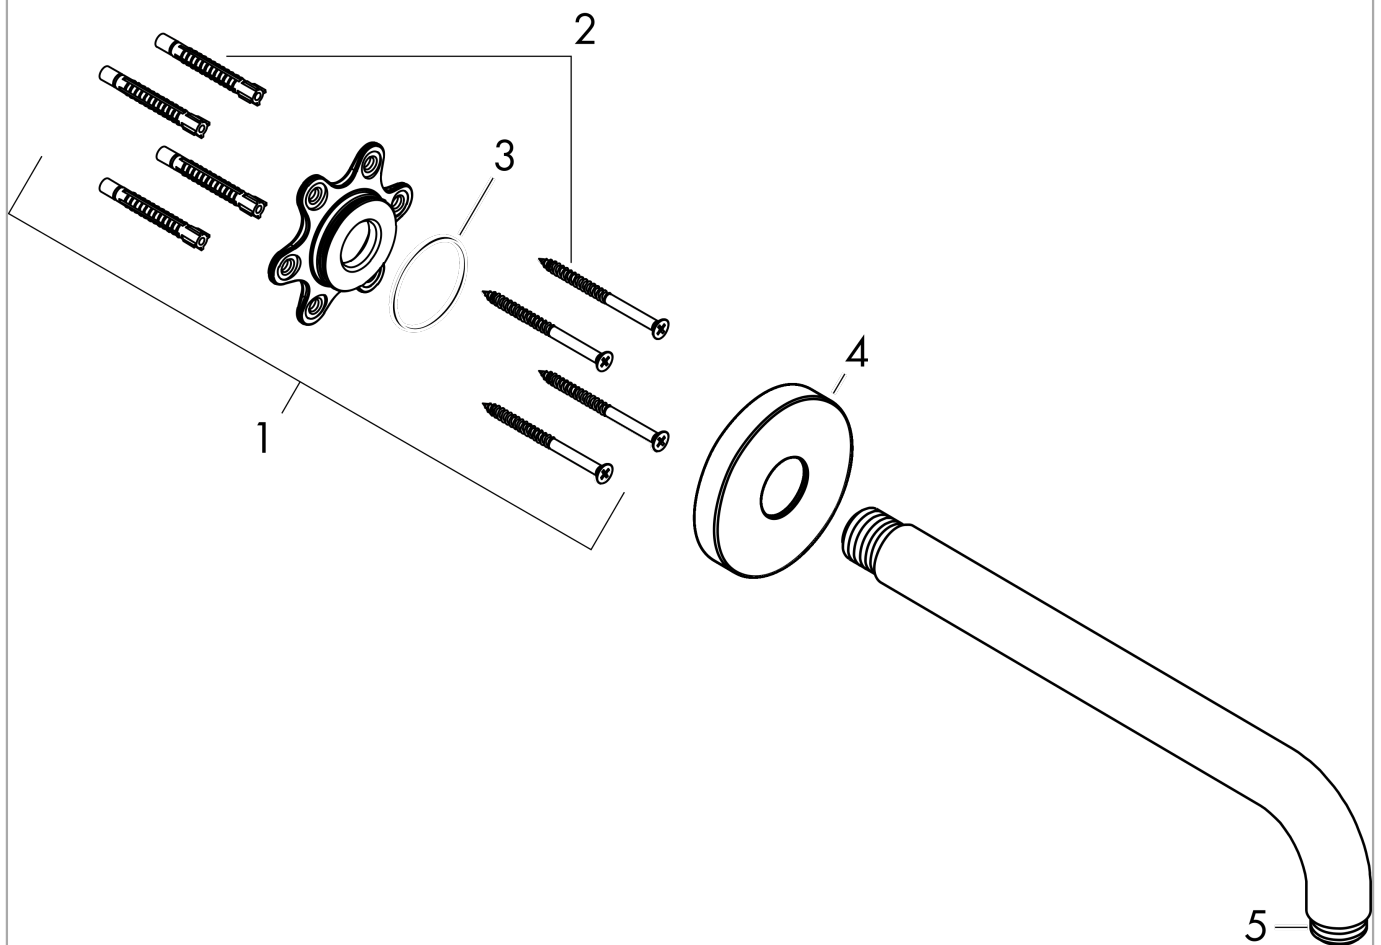

Bras de douche M 1/2" 389 mm

Finition: **Aspect doré brossé** Numéro d'article: **27413250**

Description

Caractéristiques

- longueur: 389 mm
- type d'installation: installation apparente
- matériau: laiton
- modèle: angle à 90°
- type de raccordement: G 1/2
- comprenant: bras de douche, rosace, matériel de montage, notice de montage

Détails de l'article

EAN

4011097820002

Prix de design

Photo du produit

Plan géométral

Bras de douche M 1/2" 389 mm

Finition: **Aspect doré brossé** Numéro d'article: **27413250**

Vue éclatée

Année de construction: >12/20

Bras de douche M 1/2" 389 mmFinition: **Aspect doré brossé** Numéro d'article: **27413250****Liste des pièces détachées**

Année de construction: >12/20

Pos.	Description	Numéro d'article	GP	UE
1	set de fixation	95208000	62,47 €	1
2	set de fixation	40916000	10,87 €	1
3	joint torique 34x2	98383000	10,87 €	1
4	rosace Ø 80 mm	98940250	40,70 €	1
5	joint torique 16x2	98133000	8,15 €	1