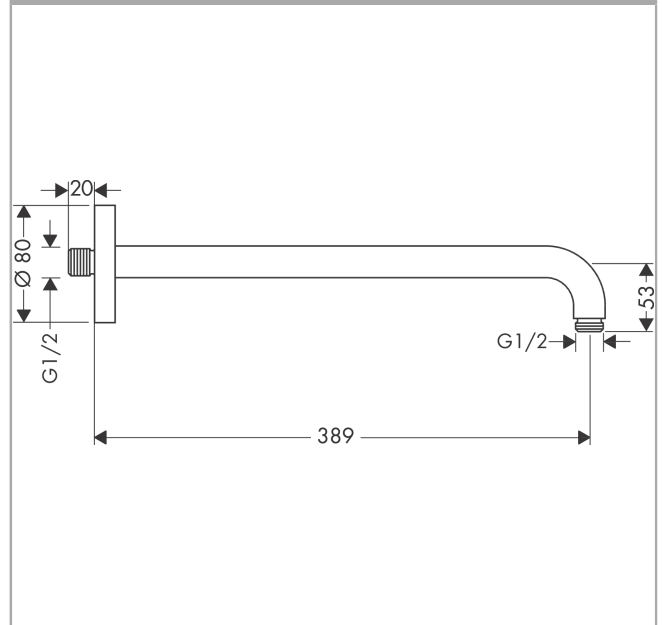

Bras de douche M 1/2" 389 mm

Finition: **Rouge doré poli** Numéro d'article: **27413300**

Description

Caractéristiques

- longueur: 389 mm
- type d'installation: installation apparente
- matériau: laiton
- modèle: angle à 90°
- type de raccordement: G 1/2
- comprenant: bras de douche, rosace, matériel de montage, notice de montage

Détails de l'article

EAN

4011097820071

Prix de design

Photo du produit

Plan géométral

Bras de douche M 1/2" 389 mm

Finition: **Rouge doré poli** Numéro d'article: **27413300**

Vue éclatée

Année de construction: >12/20

Bras de douche M 1/2" 389 mmFinition: **Rouge doré poli** Numéro d'article: **27413300****Liste des pièces détachées**

Année de construction: >12/20

Pos.	Description	Numéro d'article	GP	UE
1	set de fixation	95208000	62,47 €	1
2	set de fixation	40916000	10,87 €	1
3	joint torique 34x2	98383000	10,87 €	1
4	rosace Ø 80 mm	98940300	40,70 €	1
5	joint torique 16x2	98133000	8,15 €	1