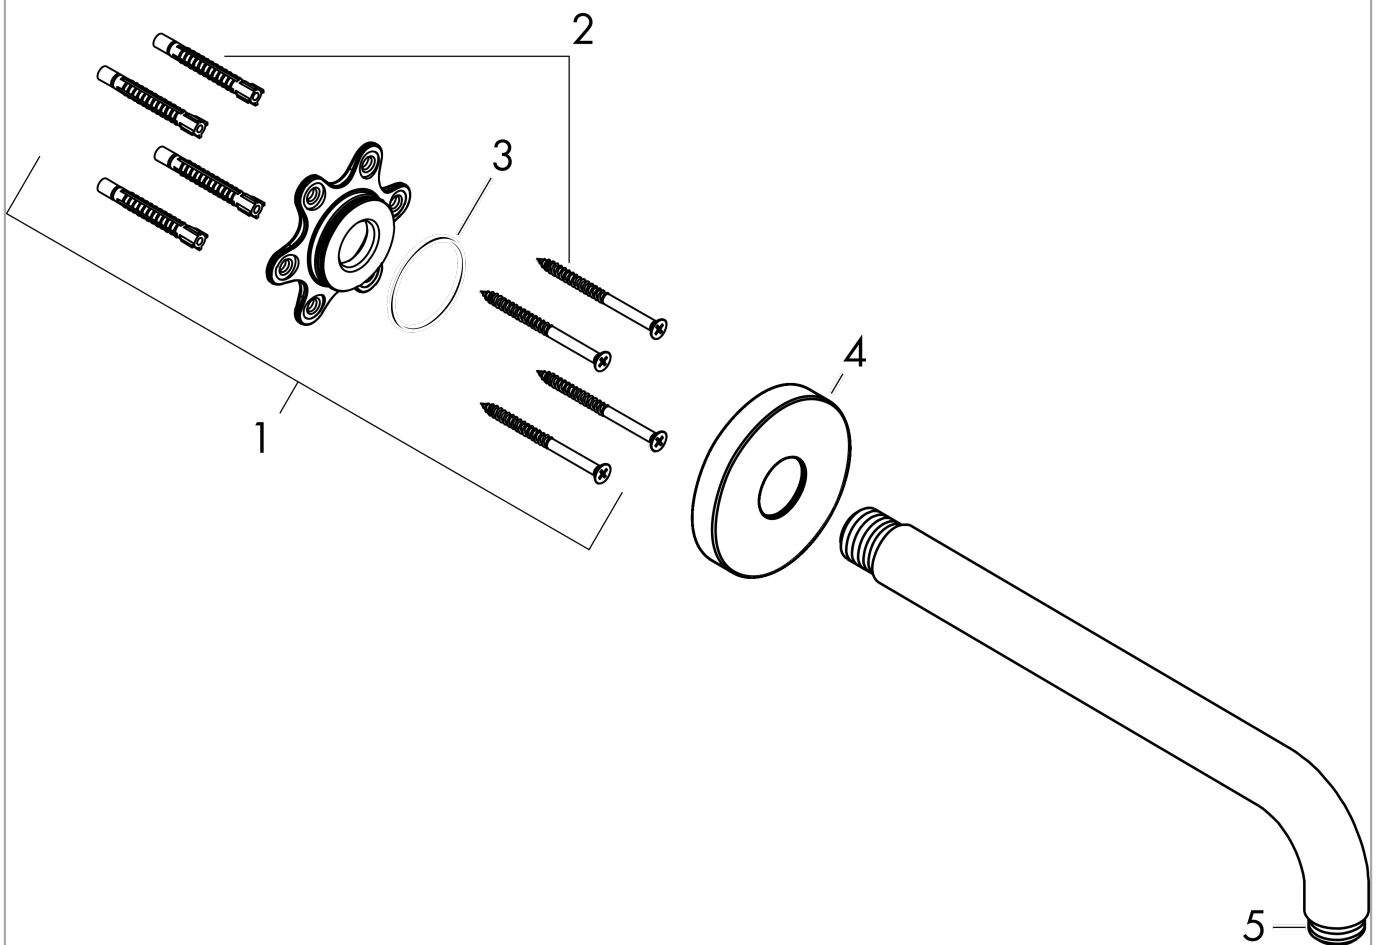

Bras de douche M 1/2" 389 mm

Finition: **Rouge doré poli** Numéro d'article: **27413300**

Description

Caractéristiques

- longueur: 389 mm
- type d'installation: installation apparente
- matériau: laiton
- modèle: angle à 90°
- type de raccordement: G 1/2
- comprenant: bras de douche, rosace, matériel de montage, notice de montage

Détails de l'article

EAN

4011097820071

Prix de design

Photo du produit

Plan géométral

Bras de douche M 1/2" 389 mm

Finition: **Rouge doré poli** Numéro d'article: **27413300**

Vue éclatée

Année de construction: >12/20

Bras de douche M 1/2" 389 mmFinition: **Rouge doré poli** Numéro d'article: **27413300****Liste des pièces détachées**

Année de construction: >12/20

Pos.	Description	Numéro d'article	GP	UE
1	set de fixation	95208000	62,47 €	1
2	set de fixation	40916000	10,87 €	1
3	joint torique 34x2	98383000	10,87 €	1
4	rosace Ø 80 mm	98940300	40,70 €	1
5	joint torique 16x2	98133000	8,15 €	1