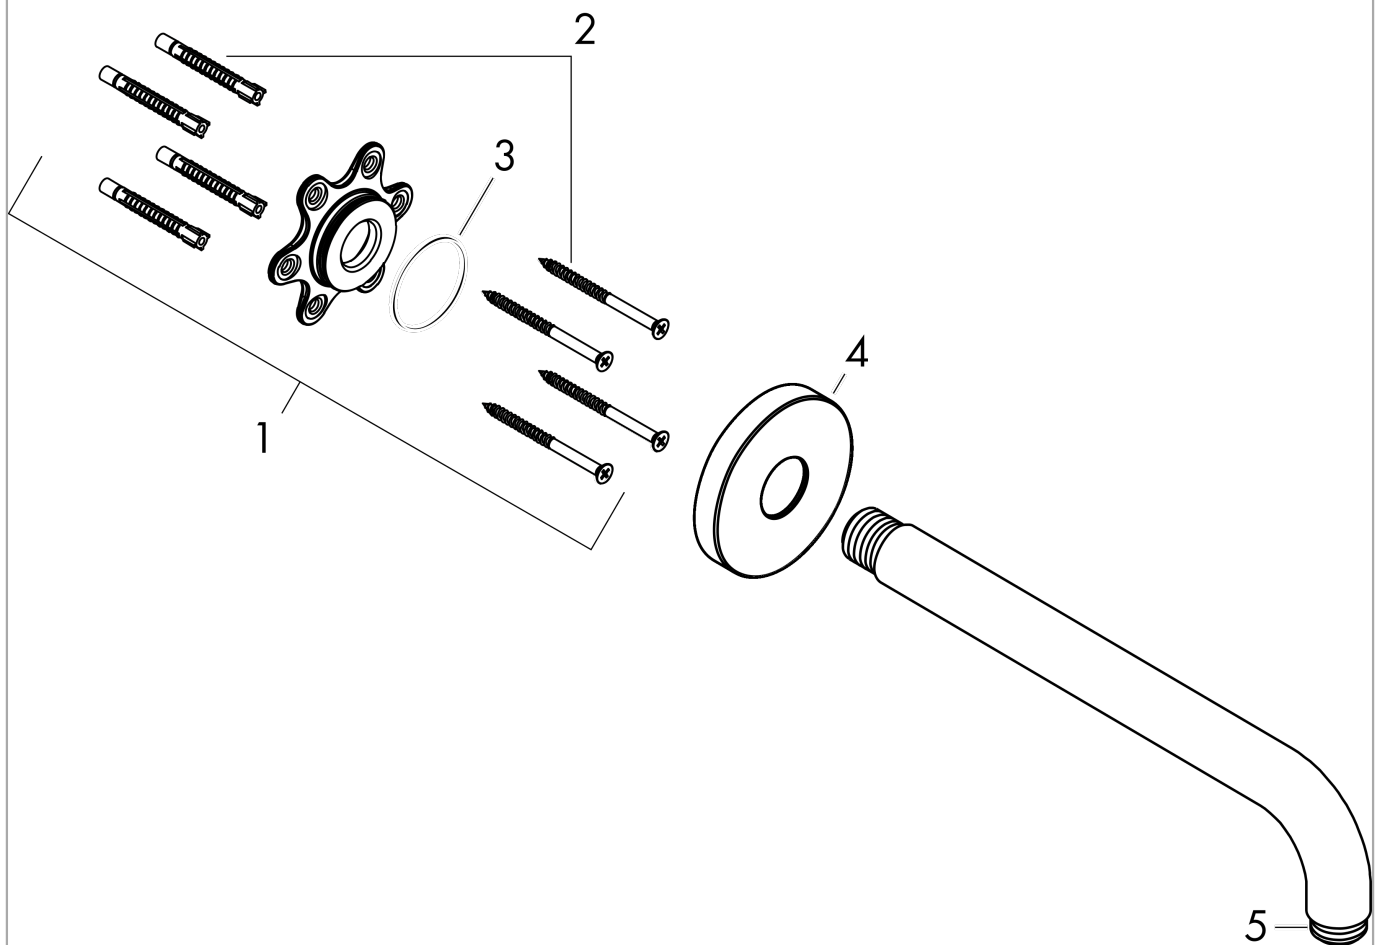

Bras de douche M 1/2" 389 mm

Surfaces: **noir chromé poli** Numéro d'article: **27413330**

Description

Caractéristiques

- longueur: 389 mm
- type d'installation: montage apparent
- matériau: laiton
- modèle: angle à 90°
- dimension du raccordement M 1/2"
- comprenant: bras de douche, rosace, matériel de montage, instruction de montage

Détails de l'article

EAN

4011097820033

Prix de design

Photo du produit

Plan géométral

Bras de douche M 1/2" 389 mm

Surfaces: **noir chromé poli** Numéro d'article: **27413330**

Vue éclatée

Année de construction: >12/20

Bras de douche M 1/2" 389 mmSurfaces: **noir chromé poli** Numéro d'article: **27413330****Liste des pièces détachées**

Année de construction: >12/20

Pos.	Description	Numéro d'article	GP	UE
1	set de fixation	95208000	-	1
2	set de fixation	40916000	-	1
3	joint torique 34x2	98383000	-	1
4	rosace Ø 80 mm	98940330	-	1
5	joint torique 16x2	98133000	-	1