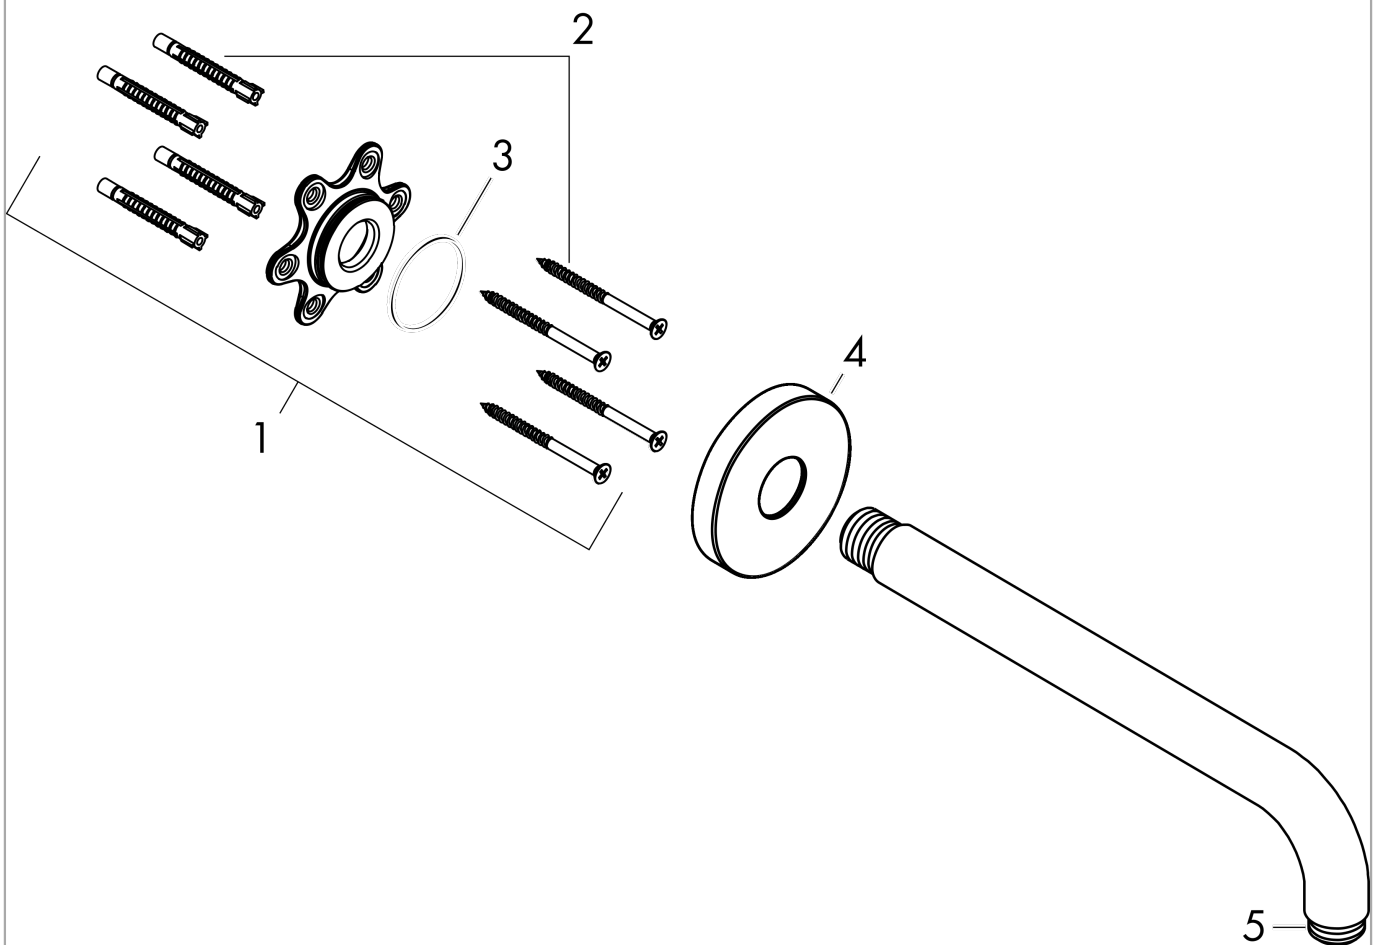

Bras de douche M 1/2" 389 mm

Finition: **Noir chromé poli** Numéro d'article: **27413330**

Description

Caractéristiques

- longueur: 389 mm
- type d'installation: installation apparente
- matériau: laiton
- modèle: angle à 90°
- type de raccordement: G 1/2
- comprenant: bras de douche, rosace, matériel de montage, notice de montage

Détails de l'article

EAN

4011097820033

Prix de design

Photo du produit

Plan géométral

Bras de douche M 1/2" 389 mm

Finition: **Noir chromé poli** Numéro d'article: **27413330**

Vue éclatée

Année de construction: >12/20

Bras de douche M 1/2" 389 mmFinition: **Noir chromé poli** Numéro d'article: **27413330****Liste des pièces détachées**

Année de construction: >12/20

Pos.	Description	Numéro d'article	GP	UE
1	set de fixation	95208000	62,47 €	1
2	set de fixation	40916000	10,87 €	1
3	joint torique 34x2	98383000	10,87 €	1
4	rosace Ø 80 mm	98940330	40,70 €	1
5	joint torique 16x2	98133000	8,15 €	1