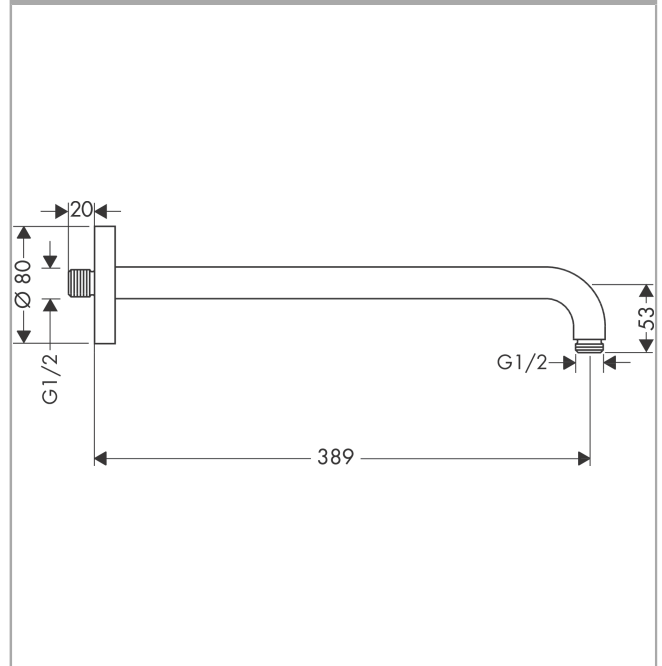

Bras de douche M 1/2" 389 mm

Finition: **Noir chromé poli** Numéro d'article: **27413330**

Description

Caractéristiques

- longueur: 389 mm
- type d'installation: installation apparente
- matériau: laiton
- modèle: angle à 90°
- type de raccordement: G 1/2
- comprenant: bras de douche, rosace, matériel de montage, notice de montage

Détails de l'article

EAN

4011097820033

Prix de design

Photo du produit

Plan géométral

Bras de douche M 1/2" 389 mm

Finition: **Noir chromé poli** Numéro d'article: **27413330**

Vue éclatée

Année de construction: >12/20

Bras de douche M 1/2" 389 mmFinition: **Noir chromé poli** Numéro d'article: **27413330****Liste des pièces détachées**

Année de construction: >12/20

Pos.	Description	Numéro d'article	GP	UE
1	set de fixation	95208000	62,47 €	1
2	set de fixation	40916000	10,87 €	1
3	joint torique 34x2	98383000	10,87 €	1
4	rosace Ø 80 mm	98940330	40,70 €	1
5	joint torique 16x2	98133000	8,15 €	1