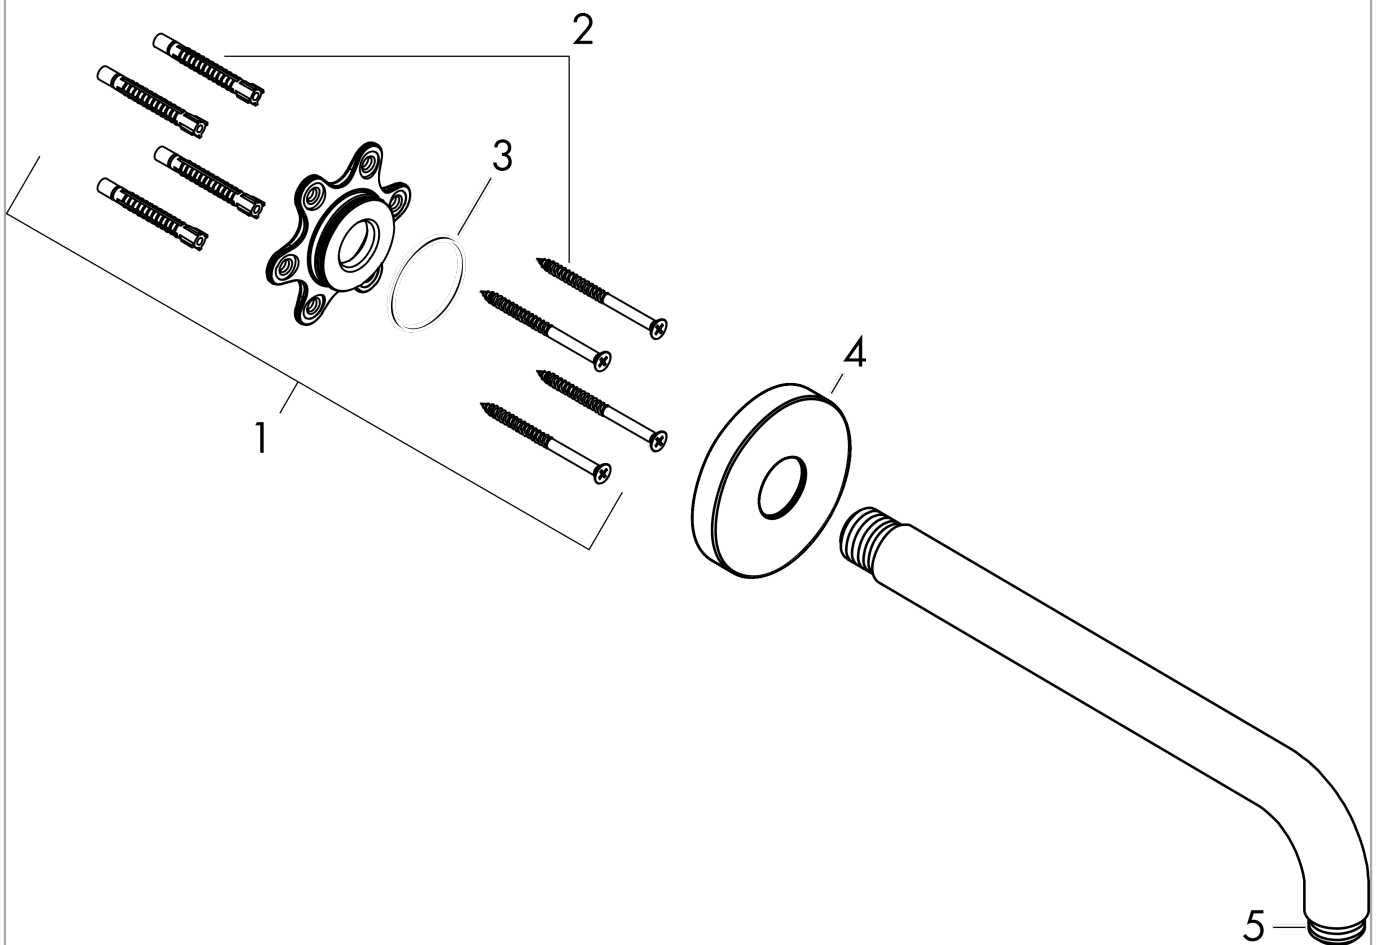

Bras de douche M 1/2" 389 mm

Finition: **Noir chromé brossé** Numéro d'article: **27413340**

Description

Caractéristiques

- longueur: 389 mm
- type d'installation: installation apparente
- matériau: laiton
- modèle: angle à 90°
- type de raccordement: G 1/2
- comprenant: bras de douche, rosace, matériel de montage, notice de montage

Détails de l'article

EAN

4011097819976

Prix de design

Photo du produit

Plan géométral

Bras de douche M 1/2" 389 mm

Finition: **Noir chromé brossé** Numéro d'article: **27413340**

Vue éclatée

Année de construction: >12/20

Bras de douche M 1/2" 389 mmFinition: **Noir chromé brossé** Numéro d'article: **27413340****Liste des pièces détachées**

Année de construction: >12/20

Pos.	Description	Numéro d'article	GP	UE
1	set de fixation	95208000	62,47 €	1
2	set de fixation	40916000	10,87 €	1
3	joint torique 34x2	98383000	10,87 €	1
4	rosace Ø 80 mm	98940340	40,75 €	1
5	joint torique 16x2	98133000	8,15 €	1