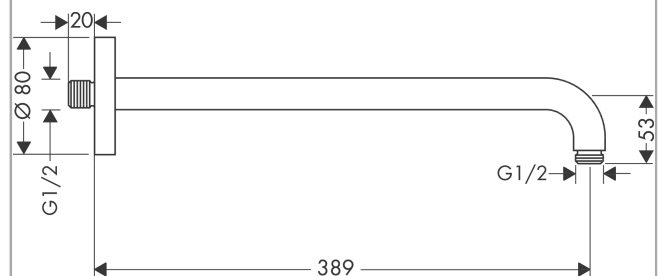

Bras de douche M 1/2" 389 mm

Finition: **Noir chromé brossé** Numéro d'article: **27413340**

Description

Caractéristiques

- longueur: 389 mm
- type d'installation: installation apparente
- matériau: laiton
- modèle: angle à 90°
- type de raccordement: G 1/2
- comprenant: bras de douche, rosace, matériel de montage, notice de montage

Détails de l'article

EAN

4011097819976

Prix de design

Photo du produit

Plan géométral

Bras de douche M 1/2" 389 mm

Finition: **Noir chromé brossé** Numéro d'article: **27413340**

Vue éclatée

Année de construction: >12/20

Bras de douche M 1/2" 389 mmFinition: **Noir chromé brossé** Numéro d'article: **27413340****Liste des pièces détachées**

Année de construction: >12/20

Pos.	Description	Numéro d'article	GP	UE
1	set de fixation	95208000	62,47 €	1
2	set de fixation	40916000	10,87 €	1
3	joint torique 34x2	98383000	10,87 €	1
4	rosace Ø 80 mm	98940340	40,75 €	1
5	joint torique 16x2	98133000	8,15 €	1