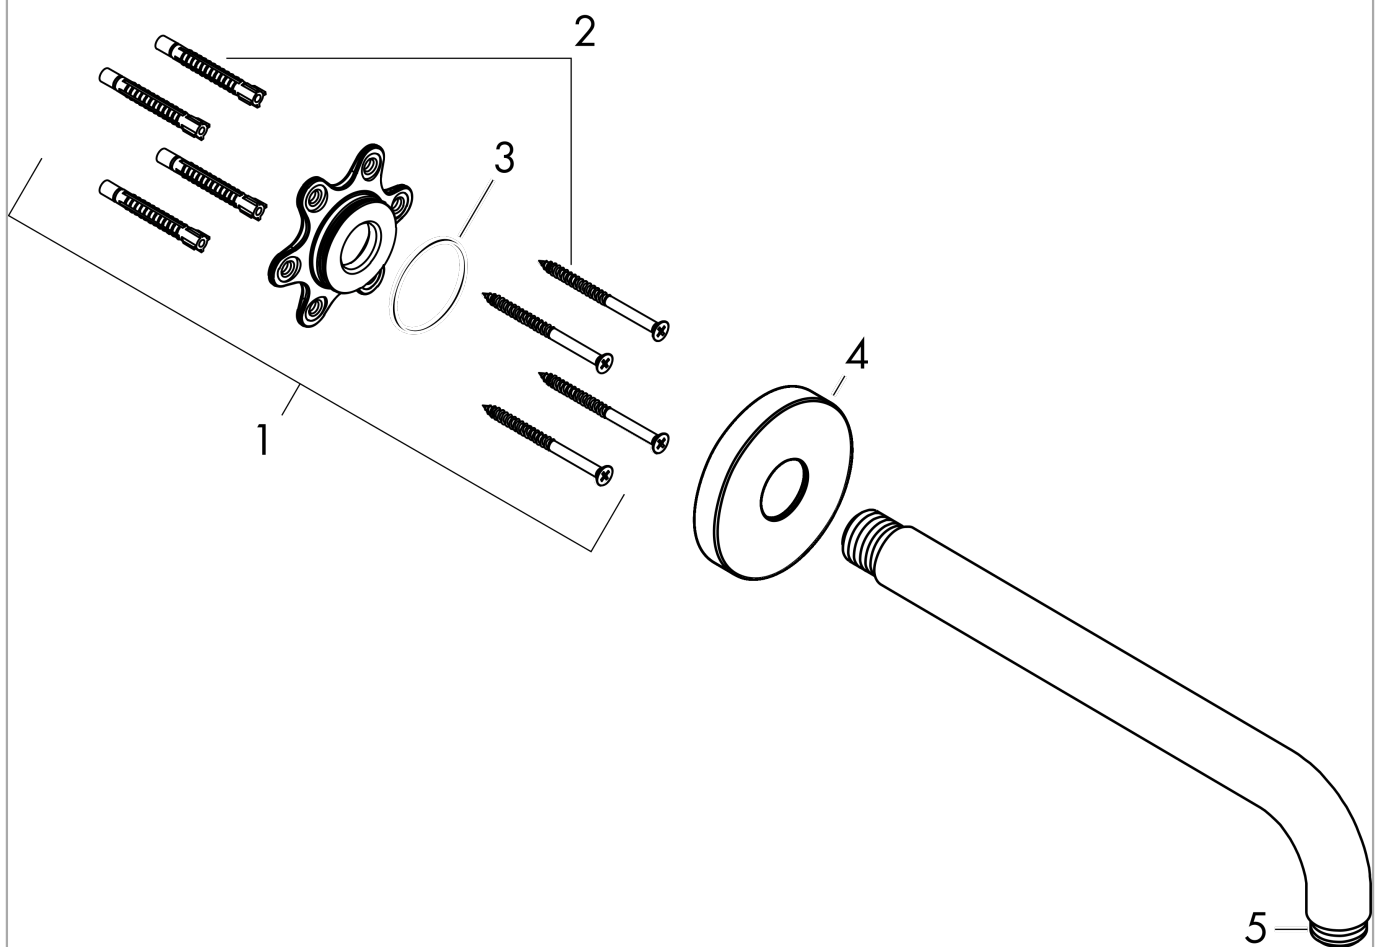

Bras de douche M 1/2" 389 mm
 Surfaces: **noir mat** Numéro d'article: **27413670**

Description

Caractéristiques

- longueur: 389 mm
- type d'installation: montage apparent
- matériau: laiton
- modèle: angle à 90°
- dimension du raccordement M 1/2"
- comprenant: bras de douche, rosace, matériel de montage, instruction de montage

Détails de l'article

EAN

4059625264034

Prix de design

Photo du produit

Plan géométral

Bras de douche M 1/2" 389 mm
Surfaces: noir mat Numéro d'article: 27413670

Vue éclatée

Année de construction: >12/20

Bras de douche M 1/2" 389 mmSurfaces: **noir mat** Numéro d'article: **27413670****Liste des pièces détachées**

Année de construction: >12/20

Pos.	Description	Numéro d'article	GP	UE
1	set de fixation	95208000	-	1
2	set de fixation	40916000	-	1
3	joint torique 34x2	98383000	-	1
4	rosace Ø 80 mm	98940670	-	1
5	joint torique 16x2	98133000	-	1