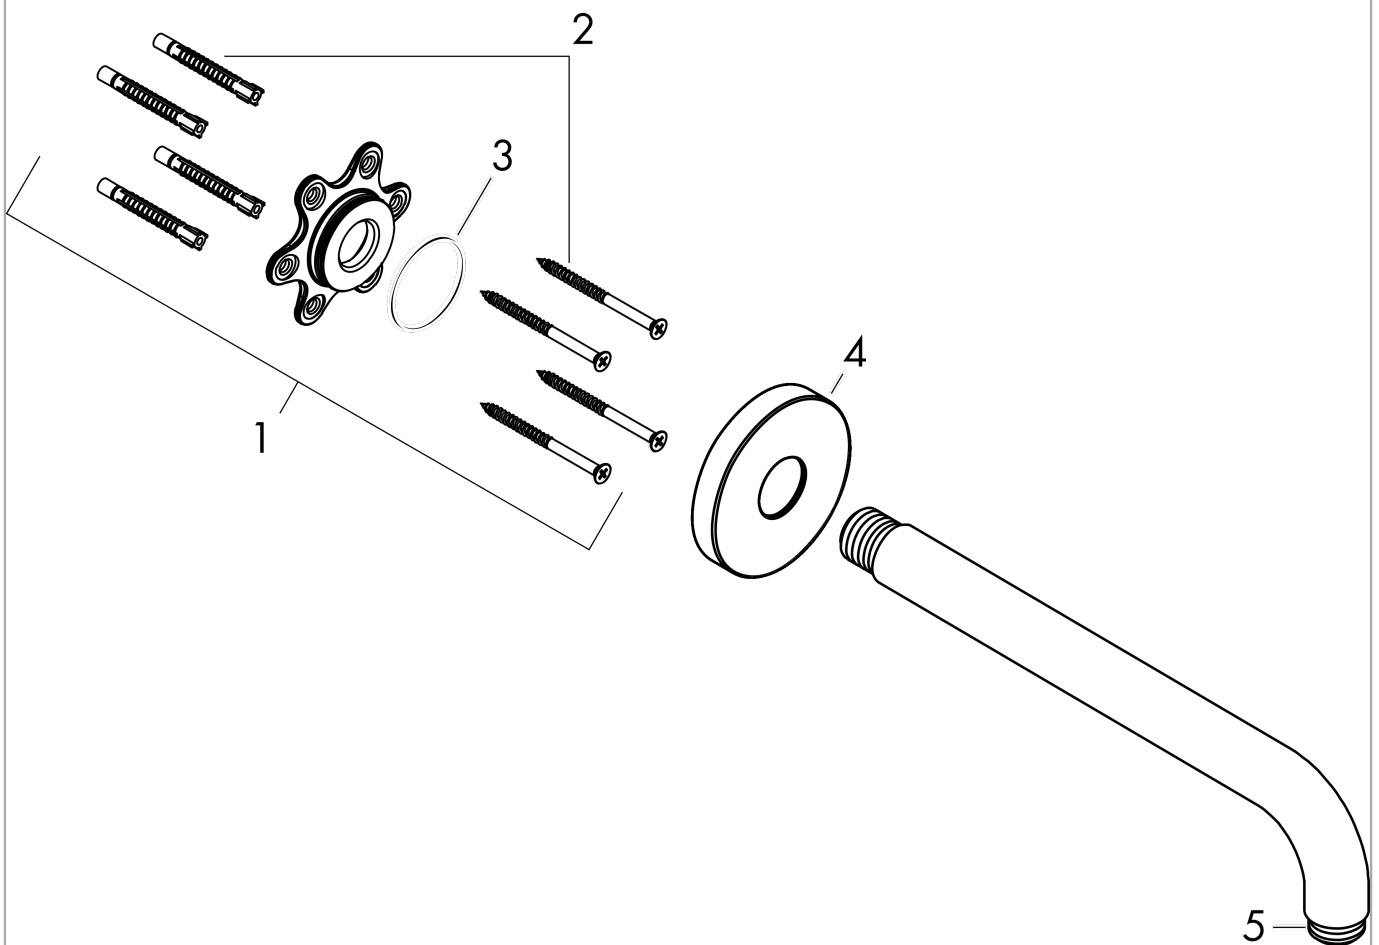

#### Caractéristiques

- longueur: 389 mm
- type d'installation: installation apparente
- matériau: laiton
- modèle: angle à 90°
- type de raccordement: G 1/2
- comprenant: bras de douche, rosace, matériel de montage, notice de montage

### Photo du produit

### Plan géométral

**Bras de douche M 1/2" 389 mm**  
 Finition: **Noir mat** Numéro d'article: **27413670**

Vue éclatée

Année de construction: >12/20

**Bras de douche M 1/2" 389 mm**Finition: **Noir mat** Numéro d'article: **27413670****Liste des pièces détachées**

Année de construction: &gt;12/20

Pos.	Description	Numéro d'article	GP	UE
1	set de fixation	95208000	62,47 €	1
2	set de fixation	40916000	10,87 €	1
3	joint torique 34x2	98383000	10,87 €	1
4	rosace Ø 80 mm	98940670	40,75 €	1
5	joint torique 16x2	98133000	8,15 €	1