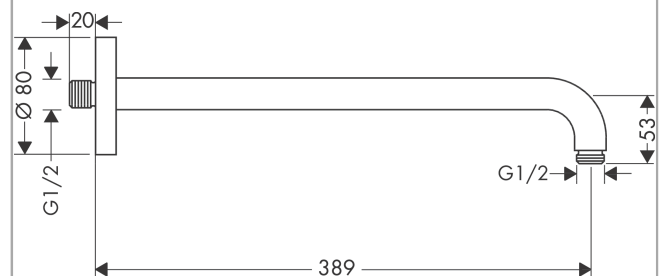

## Bras de douche M 1/2" 389 mm

Finition: **Noir mat** Numéro d'article: **27413670**

#### Caractéristiques

- longueur: 389 mm
- type d'installation: installation apparente
- matériau: laiton
- modèle: angle à 90°
- type de raccordement: G 1/2
- comprenant: bras de douche, rosace, matériel de montage, notice de montage

### Plan géométral

**Bras de douche M 1/2" 389 mm**  
 Finition: **Noir mat** Numéro d'article: **27413670**

Vue éclatée

Année de construction: >12/20

**Bras de douche M 1/2" 389 mm**Finition: **Noir mat** Numéro d'article: **27413670****Liste des pièces détachées**