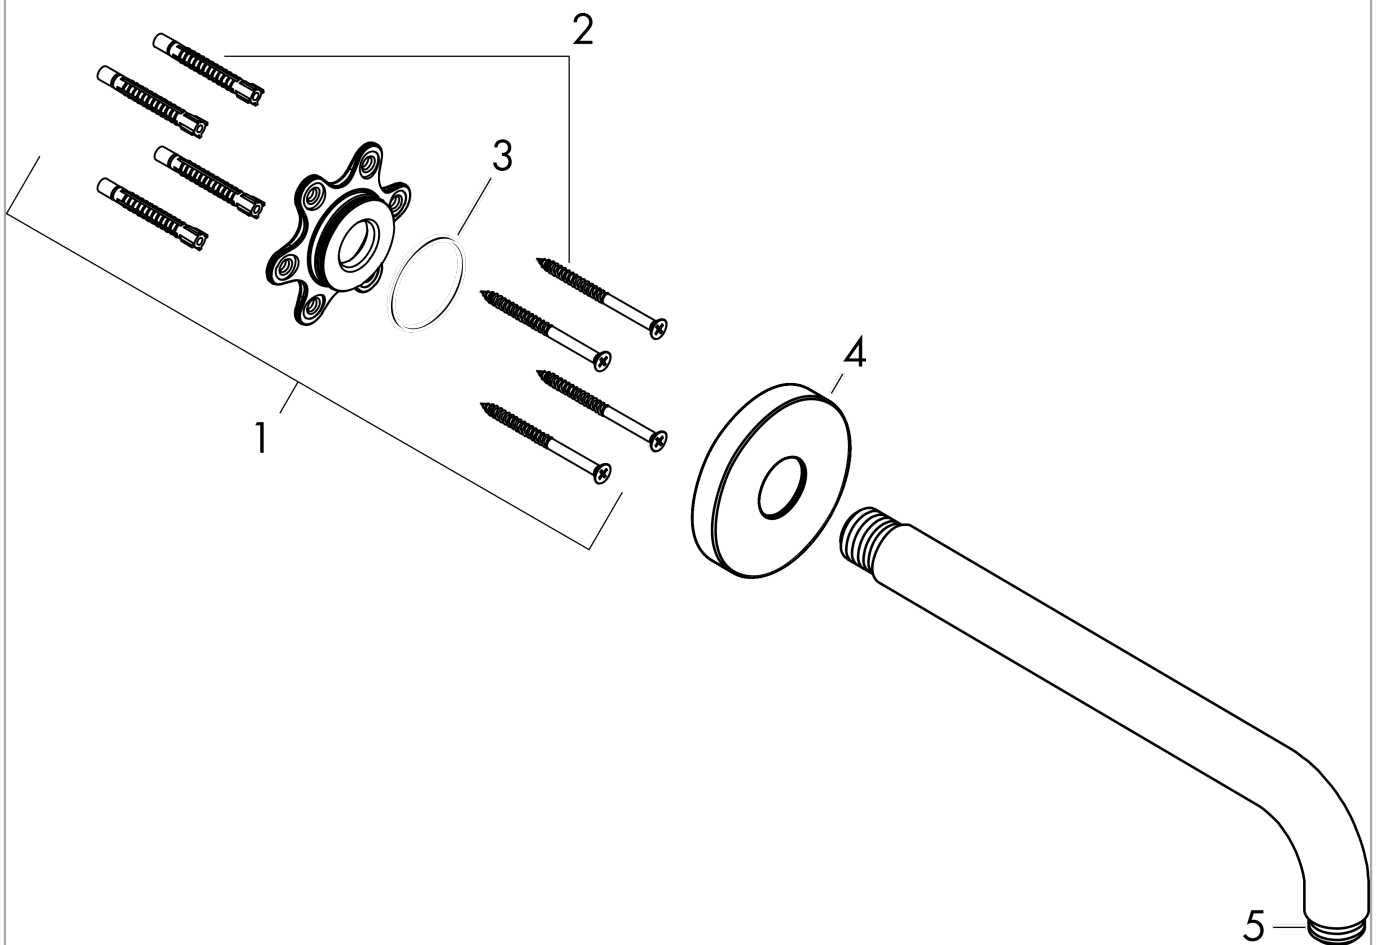

Bras de douche M 1/2" 389 mm

Surfaces: **blanc mat** Numéro d'article: **27413700**

Description

Caractéristiques

- longueur: 389 mm
- type d'installation: montage apparent
- matériau: laiton
- modèle: angle à 90°
- dimension du raccordement M 1/2"
- comprenant: bras de douche, rosace, matériel de montage, instruction de montage

Détails de l'article

EAN

4059625264041

Prix de design

Photo du produit

Plan géométral

Bras de douche M 1/2" 389 mm

Surfaces: **blanc mat** Numéro d'article: **27413700**

Vue éclatée

Année de construction: >12/20

Bras de douche M 1/2" 389 mmSurfaces: **blanc mat** Numéro d'article: **27413700****Liste des pièces détachées**

Année de construction: >12/20

Pos.	Description	Numéro d'article	GP	UE
1	set de fixation	95208000	-	1
2	set de fixation	40916000	-	1
3	joint torique 34x2	98383000	-	1
4	rosace Ø 80 mm	98940700	-	1
5	joint torique 16x2	98133000	-	1