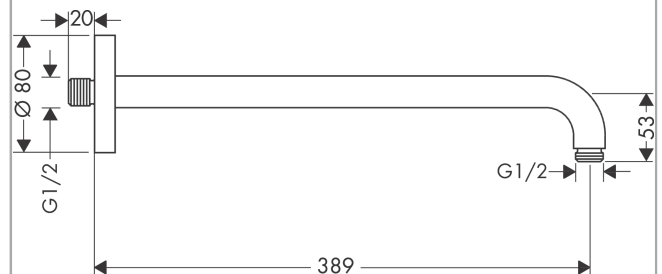

Bras de douche M 1/2" 389 mm

Surfaces: **blanc mat** Numéro d'article: **27413700**

Description

Caractéristiques

- longueur: 389 mm
- type d'installation: montage apparent
- matériau: laiton
- modèle: angle à 90°
- dimension du raccordement M 1/2"
- comprenant: bras de douche, rosace, matériel de montage, instruction de montage

Détails de l'article

EAN

4059625264041

Prix de design

Photo du produit

Plan géométral

Bras de douche M 1/2" 389 mm

Surfaces: **blanc mat** Numéro d'article: **27413700**

Vue éclatée

Année de construction: >12/20

Bras de douche M 1/2" 389 mmSurfaces: **blanc mat** Numéro d'article: **27413700****Liste des pièces détachées**

Année de construction: >12/20

Pos.	Description	Numéro d'article	GP	UE
1	set de fixation	95208000	-	1
2	set de fixation	40916000	-	1
3	joint torique 34x2	98383000	-	1
4	rosace Ø 80 mm	98940700	-	1
5	joint torique 16x2	98133000	-	1