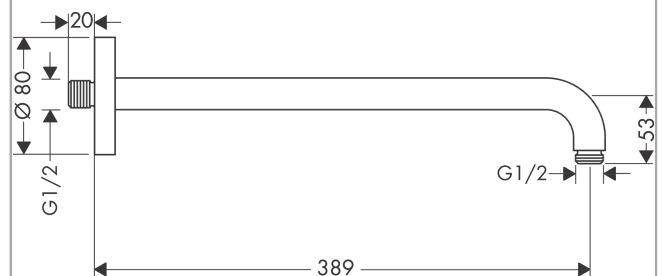

Plan géométral