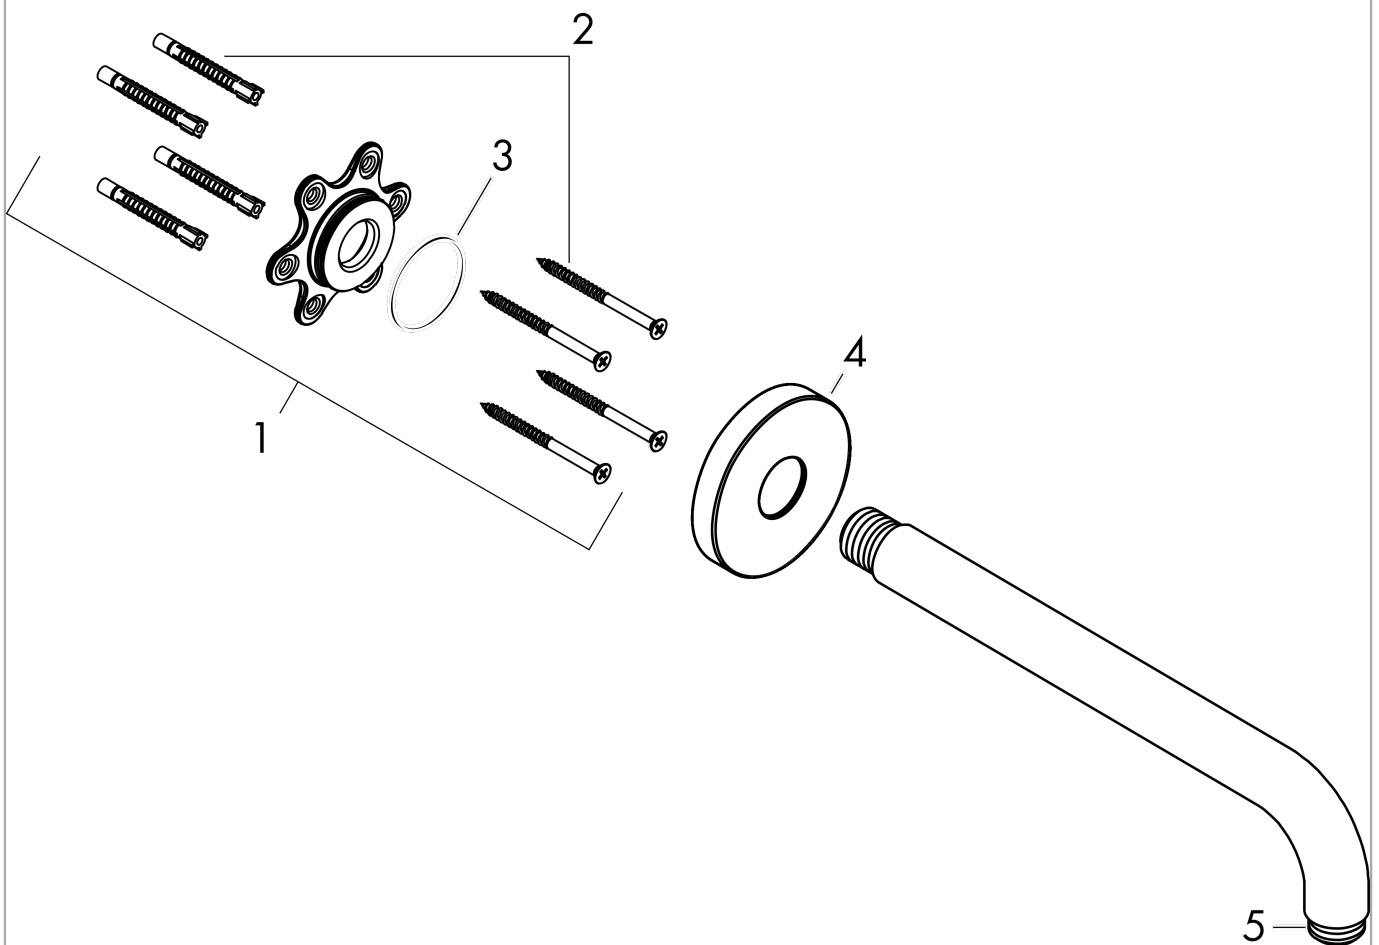

### Caractéristiques

- longueur: 389 mm
- type d'installation: installation apparente
- matériau: laiton
- modèle: angle à 90°
- type de raccordement: G 1/2
- comprenant: bras de douche, rosace, matériel de montage, notice de montage

## Photo du produit

## Plan géométral

**Bras de douche M 1/2" 389 mm**  
 Finition: **Blanc mat** Numéro d'article: **27413700**

Vue éclatée

Année de construction: >12/20

**Bras de douche M 1/2" 389 mm**Finition: **Blanc mat** Numéro d'article: **27413700****Liste des pièces détachées**

Année de construction: &gt;12/20

Pos.	Description	Numéro d'article	GP	UE
1	set de fixation	95208000	62,47 €	1
2	set de fixation	40916000	10,87 €	1
3	joint torique 34x2	98383000	10,87 €	1
4	rosace Ø 80 mm	98940700	40,70 €	1
5	joint torique 16x2	98133000	8,15 €	1