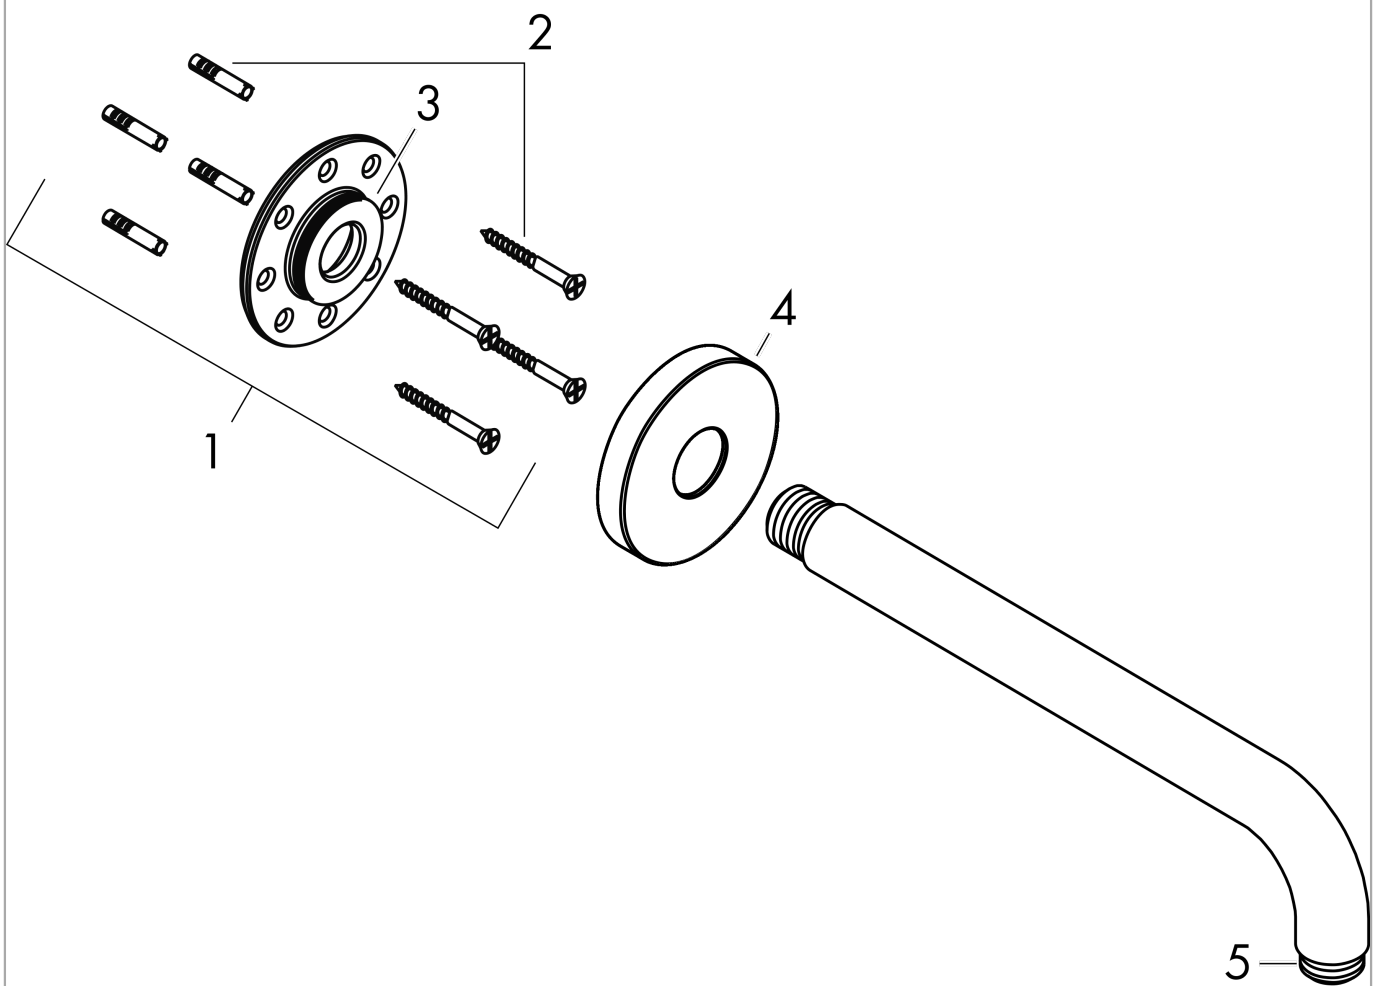

#### Caractéristiques

- longueur: 389 mm
- type d'installation: montage apparent
- matériau: laiton
- modèle: angle à 90°
- dimension du raccordement M 1/2"
- comprenant: bras de douche, rosace, matériel de montage, instruction de montage

### Photo du produit

### Plan géométral

**Bras de douche M 1/2" 389 mm**

Surfaces: **laiton brossé** Numéro d'article: **27413950**

**Vue éclatée**

Année de construction: >11/16

**Bras de douche M 1/2" 389 mm**Surfaces: **laiton brossé** Numéro d'article: **27413950****Liste des pièces détachées**

Année de construction: &gt;11/16

Pos.	Description	Numéro d'article	GP	UE
1	set de fixation	95208000	-	1
2	set de fixation	40916000	-	1
3	joint torique 34x2	98383000	-	1
4	rosace Ø 80 mm	98940950	-	1
5	joint torique 16x2	98133000	-	1