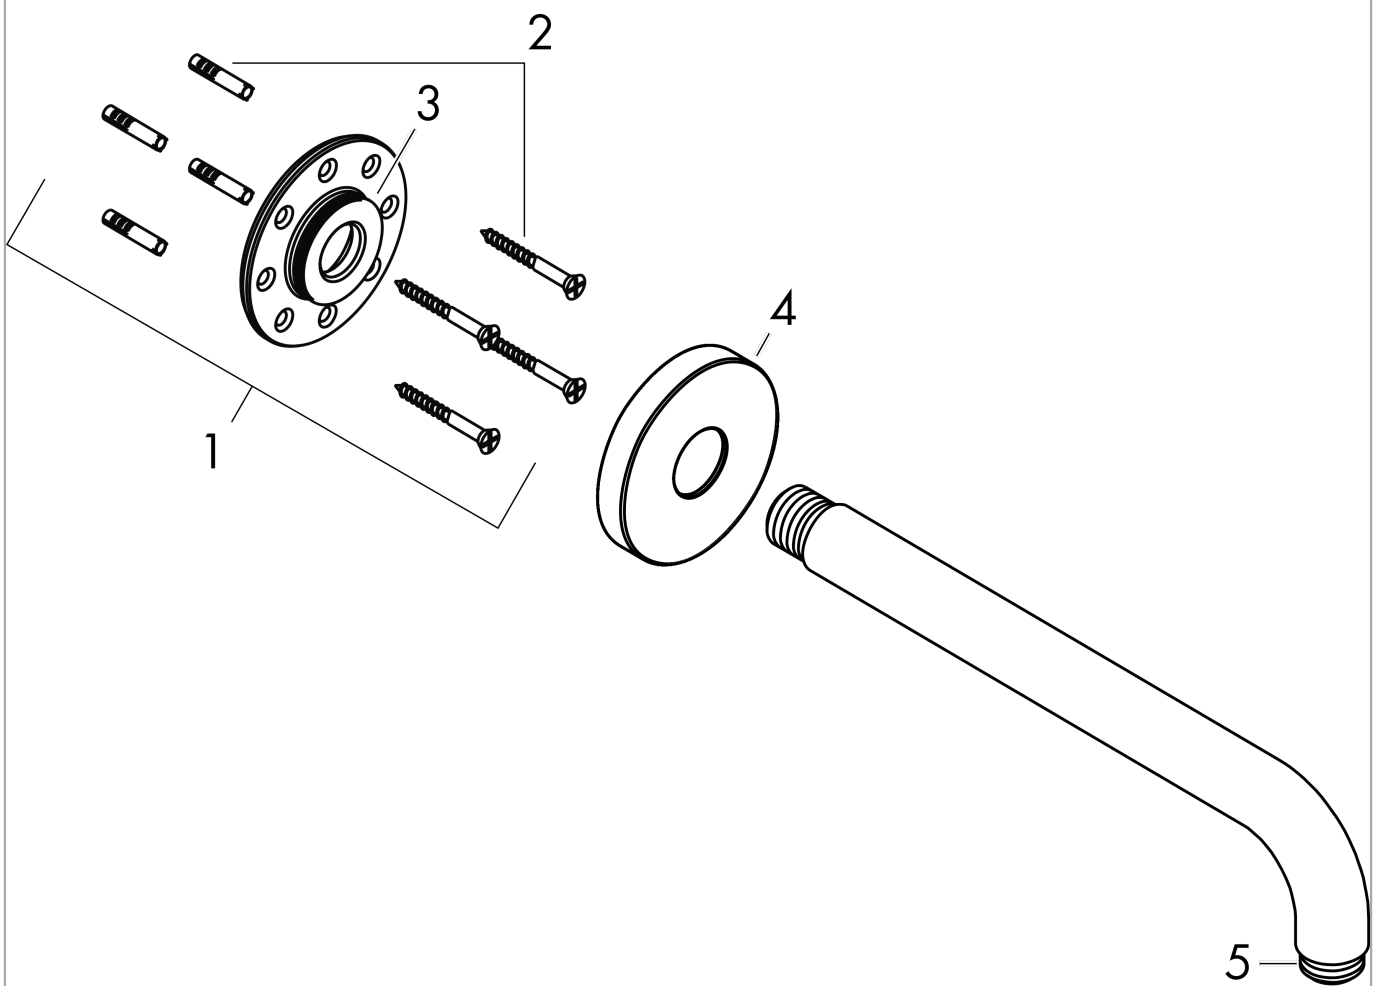

Bras de douche M 1/2" 389 mm

Finition: **Laiton brossé** Numéro d'article: **27413950**

Description

Caractéristiques

- longueur: 389 mm
- type d'installation: installation apparente
- matériau: laiton
- modèle: angle à 90°
- type de raccordement: G 1/2
- comprenant: bras de douche, rosace, matériel de montage, notice de montage

Détails de l'article

EAN

4011097819969

Prix de design

Photo du produit

Plan géométral

Bras de douche M 1/2" 389 mm

Finition: **Laiton brossé** Numéro d'article: **27413950**

Vue éclatée

Année de construction: >11/16

Bras de douche M 1/2" 389 mmFinition: **Laiton brossé** Numéro d'article: **27413950****Liste des pièces détachées**

Année de construction: >11/16

Pos.	Description	Numéro d'article	GP	UE
1	set de fixation	95208000	62,47 €	1
2	set de fixation	40916000	10,87 €	1
3	joint torique 34x2	98383000	10,87 €	1
4	rosace Ø 80 mm	98940950	40,70 €	1
5	joint torique 16x2	98133000	8,15 €	1