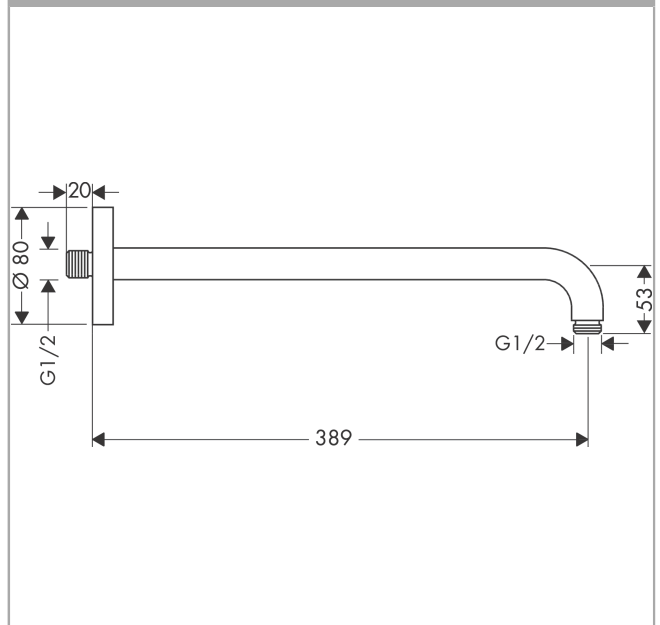

Bras de douche M 1/2" 389 mm

Finition: **Laiton brossé** Numéro d'article: **27413950**

Description

Caractéristiques

- longueur: 389 mm
- type d'installation: installation apparente
- matériau: laiton
- modèle: angle à 90°
- type de raccordement: G 1/2
- comprenant: bras de douche, rosace, matériel de montage, notice de montage

Détails de l'article

EAN

4011097819969

Prix de design

Photo du produit

Plan géométral

Bras de douche M 1/2" 389 mm

Finition: **Laiton brossé** Numéro d'article: **27413950**

Vue éclatée

Année de construction: >11/16

Bras de douche M 1/2" 389 mmFinition: **Laiton brossé** Numéro d'article: **27413950****Liste des pièces détachées**

Année de construction: >11/16

Pos.	Description	Numéro d'article	GP	UE
1	set de fixation	95208000	62,47 €	1
2	set de fixation	40916000	10,87 €	1
3	joint torique 34x2	98383000	10,87 €	1
4	rosace Ø 80 mm	98940950	40,70 €	1
5	joint torique 16x2	98133000	8,15 €	1