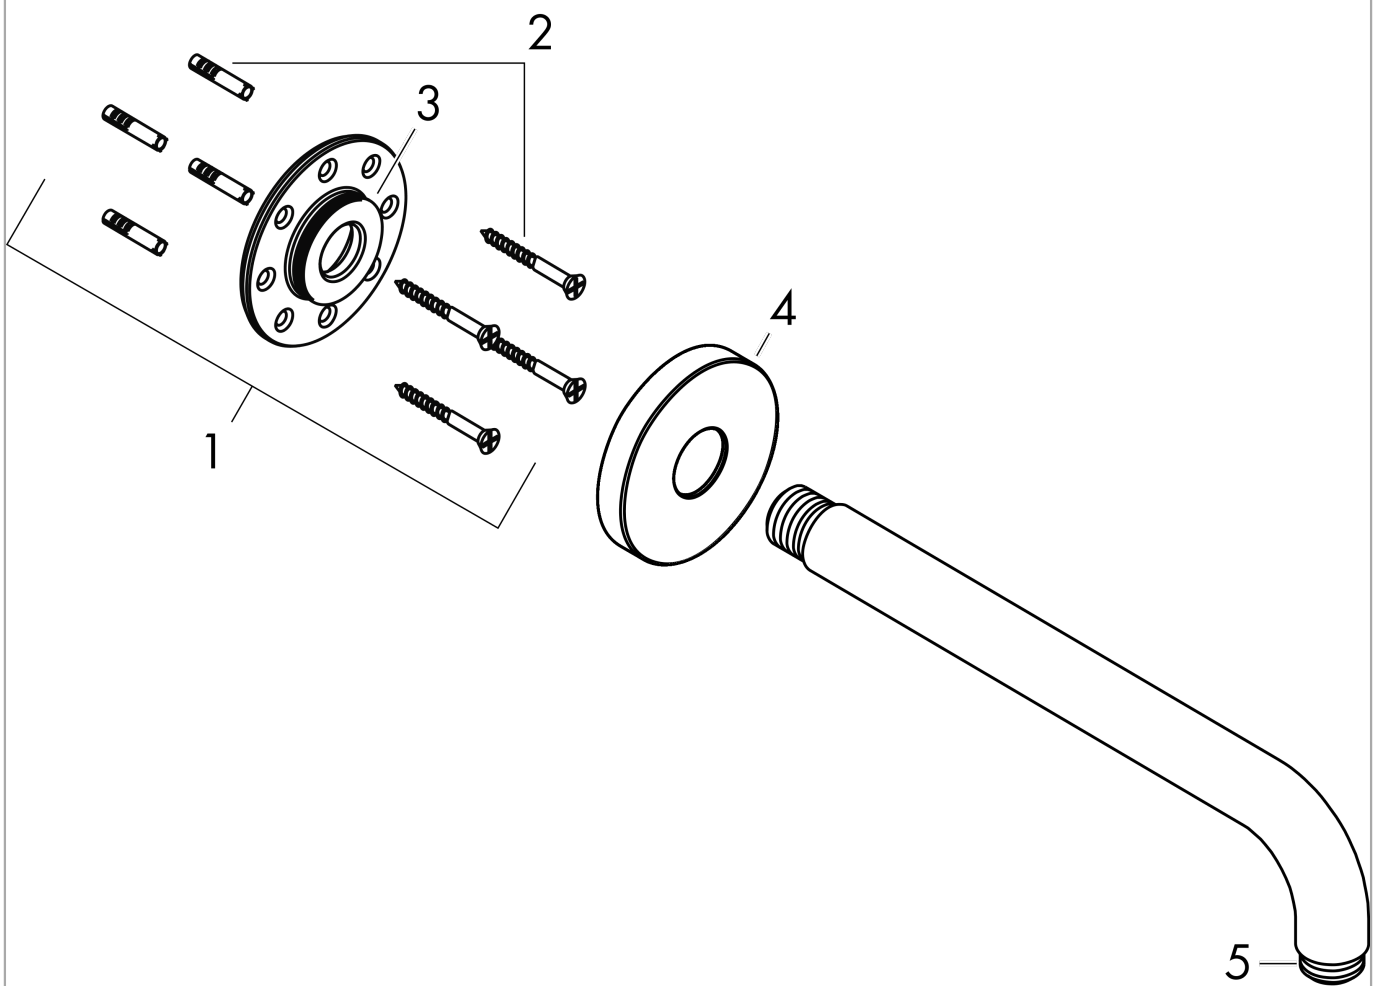

Bras de douche M 1/2" 389 mm

Surfaces: **aspect doré poli** Numéro d'article: **27413990**

Description

Caractéristiques

- longueur: 389 mm
- type d'installation: montage apparent
- matériau: laiton
- modèle: angle à 90°
- dimension du raccordement M 1/2"
- comprenant: bras de douche, rosace, matériel de montage, instruction de montage

Détails de l'article

EAN

4011097820064

Prix de design

Photo du produit

Plan géométral

Bras de douche M 1/2" 389 mm

Surfaces: **aspect doré poli** Numéro d'article: **27413990**

Vue éclatée

Année de construction: >11/16

Bras de douche M 1/2" 389 mmSurfaces: **aspect doré poli** Numéro d'article: **27413990****Liste des pièces détachées**

Année de construction: >11/16

Pos.	Description	Numéro d'article	GP	UE
1	set de fixation	95208000	-	1
2	set de fixation	40916000	-	1
3	joint torique 34x2	98383000	-	1
4	rosace Ø 80 mm	98940990	-	1
5	joint torique 16x2	98133000	-	1