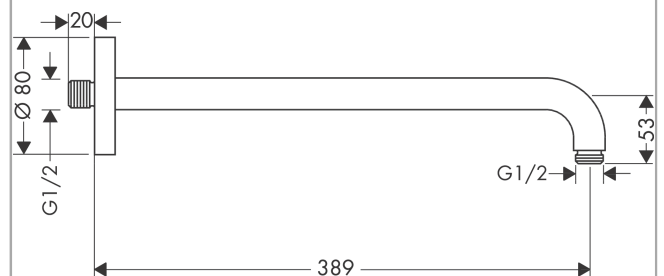

## Bras de douche M 1/2" 389 mm

Finition: **Aspect doré poli** Numéro d'article: **27413990**

#### Caractéristiques

- longueur: 389 mm
- type d'installation: installation apparente
- matériau: laiton
- modèle: angle à 90°
- type de raccordement: G 1/2
- comprenant: bras de douche, rosace, matériel de montage, notice de montage

### Plan géométral

**Bras de douche M 1/2" 389 mm**

Finition: **Aspect doré poli** Numéro d'article: **27413990**

**Vue éclatée**

Année de construction: >11/16

**Bras de douche M 1/2" 389 mm**Finition: **Aspect doré poli** Numéro d'article: **27413990****Liste des pièces détachées**