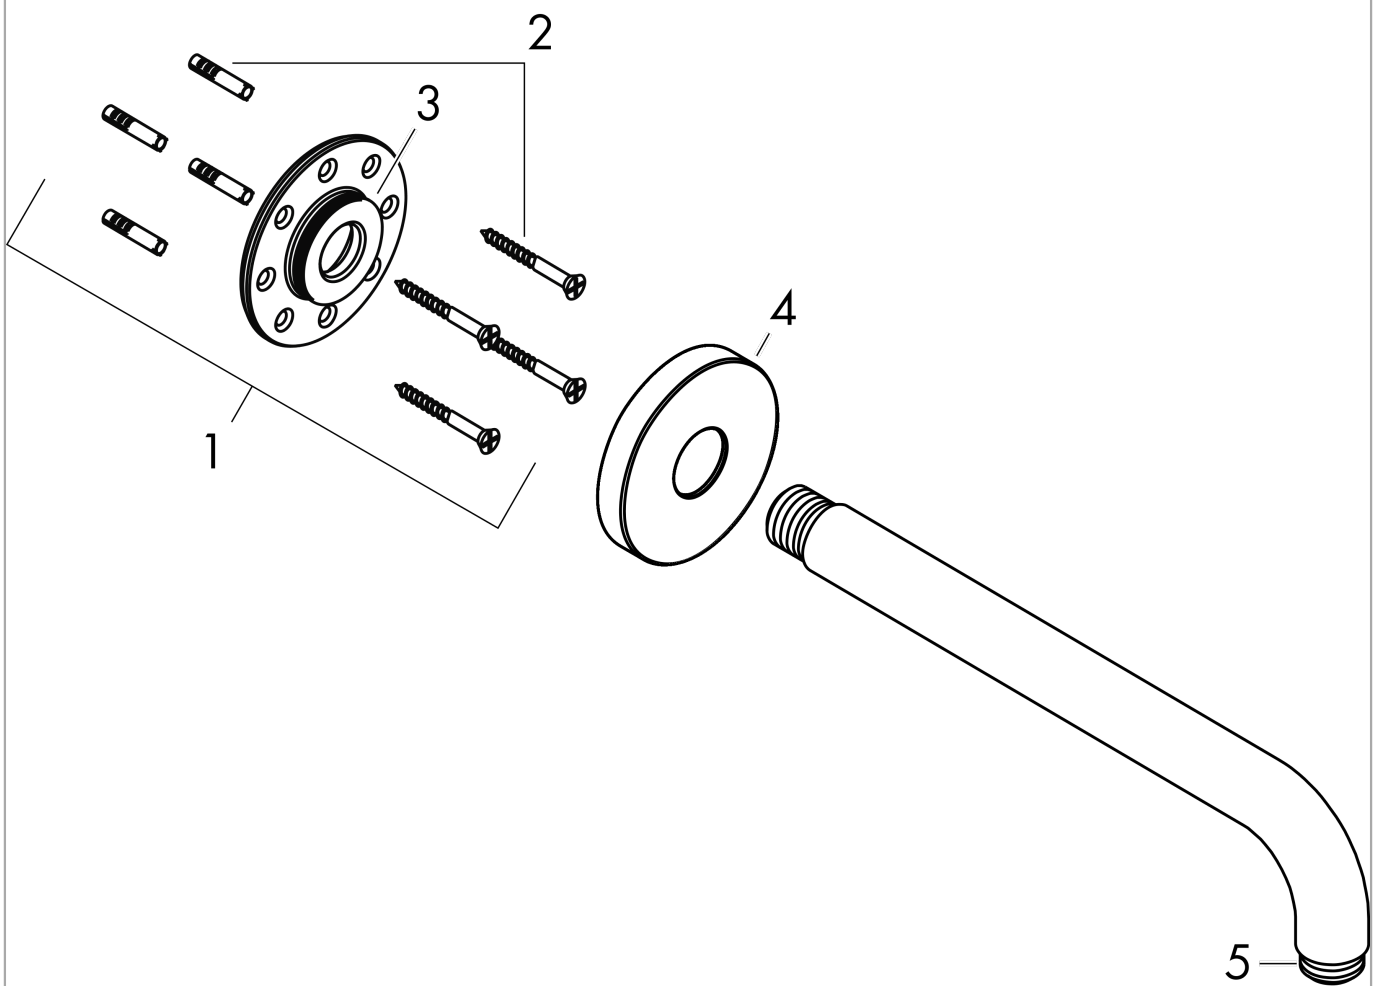

#### Caractéristiques

- longueur: 389 mm
- type d'installation: installation apparente
- matériau: laiton
- modèle: angle à 90°
- type de raccordement: G 1/2
- comprenant: bras de douche, rosace, matériel de montage, notice de montage

### Photo du produit

### Plan géométral

**Bras de douche M 1/2" 389 mm**

Finition: **Aspect doré poli** Numéro d'article: **27413990**

**Vue éclatée**

Année de construction: >11/16

**Bras de douche M 1/2" 389 mm**Finition: **Aspect doré poli** Numéro d'article: **27413990****Liste des pièces détachées**

Année de construction: &gt;11/16

Pos.	Description	Numéro d'article	GP	UE
1	set de fixation	95208000	62,47 €	1
2	set de fixation	40916000	10,87 €	1
3	joint torique 34x2	98383000	10,87 €	1
4	rosace Ø 80 mm	98940990	42,11 €	1
5	joint torique 16x2	98133000	8,15 €	1