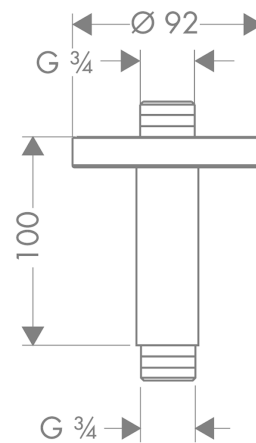

Bras de douche plafond M 3/4"Surfaces: **chromé** Numéro d'article: **27418000****Description****Caractéristiques**

- longueur: 100 mm
- autre utilisation: également utilisable comme rallonge
- type d'installation: montage apparent
- matériau: laiton
- type de raccordement: 3/4
- comprenant: raccord plafond, matériel de montage, instruction de montage
- ACS 18 ACC LY 784, valide jusqu'au 06.09.2023

Détails de l'article

EAN

4011097470214

Certificats**Photo du produit****Plan géométral**

Bras de douche plafond M 3/4"Surfaces: **chromé** Numéro d'article: **27418000****Vue éclatée**

Année de construction: >09/04

Bras de douche plafond M 3/4"Surfaces: **chromé** Numéro d'article: **27418000****Liste des pièces détachées**Année de construction: **>09/04**

Pos.	Description	Numéro d'article	GP	UE
1	set de fixation	40916000	-	1
2	joint torique 23x2,5	98183000	-	1
3	rosace	98589000	-	1