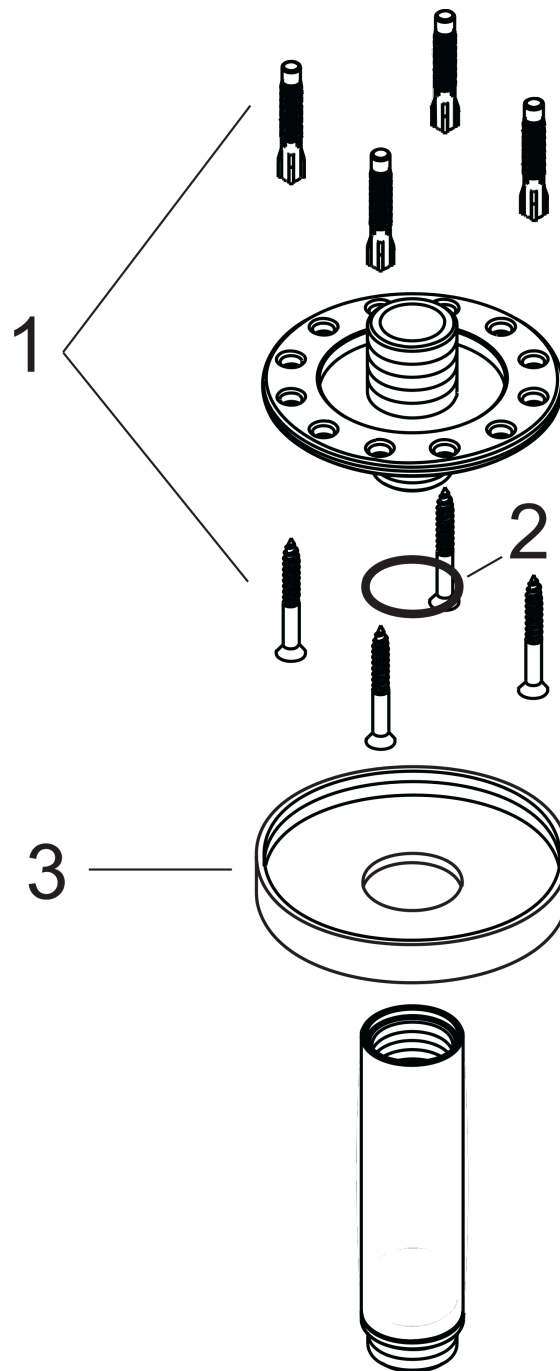

Bras de douche plafond M 3/4"Surfaces: **chromé** Numéro d'article: **27418000****Description****Caractéristiques**

- longueur: 100 mm
- autre utilisation: également utilisable comme rallonge
- type d'installation: montage apparent
- matériau: laiton
- type de raccordement: 3/4
- comprenant: raccord plafond, matériel de montage, instruction de montage
- ACS 18 ACC LY 784, valide jusqu'au 06.09.2023

Détails de l'article

EAN

4011097470214

Certificats**Photo du produit****Plan géométral**

Bras de douche plafond M 3/4"Surfaces: **chromé** Numéro d'article: **27418000****Vue éclatée**

Année de construction: >09/04

Bras de douche plafond M 3/4"Surfaces: **chromé** Numéro d'article: **27418000****Liste des pièces détachées**Année de construction: **>09/04**

Pos.	Description	Numéro d'article	GP	UE
1	set de fixation	40916000	-	1
2	joint torique 23x2,5	98183000	-	1
3	rosace	98589000	-	1