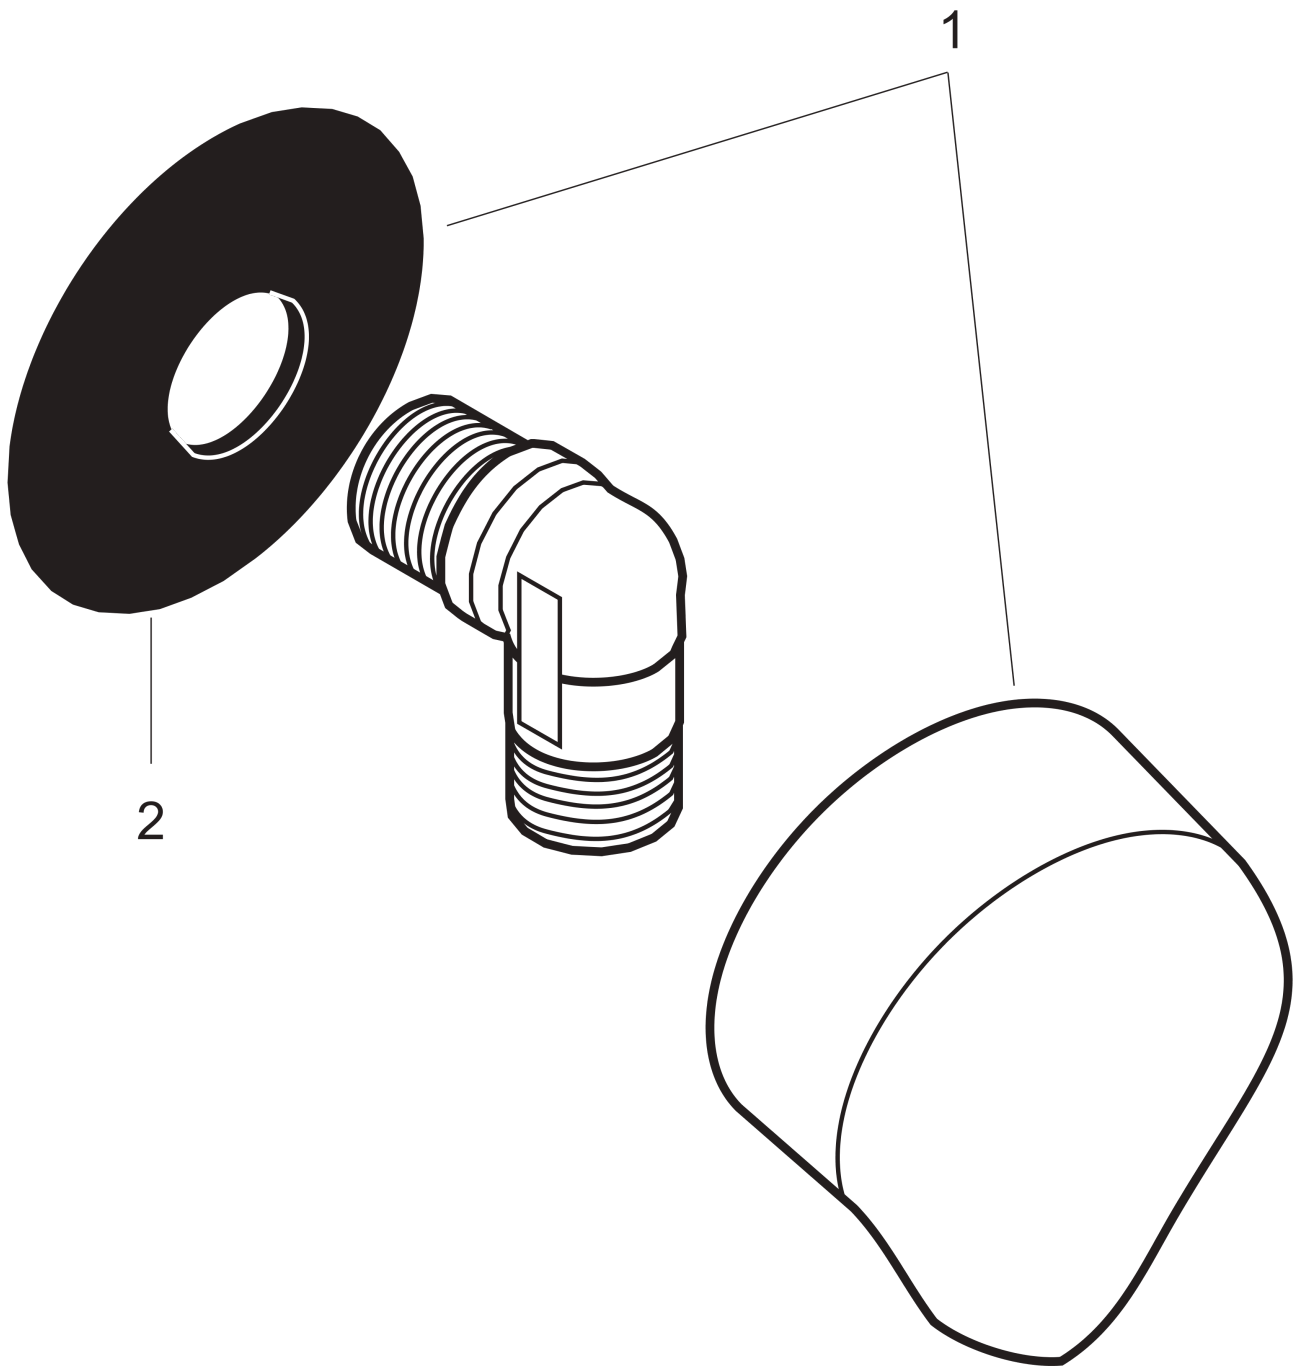

FixFit

Coude de raccordement E

Finition: **Aspect acier inoxydable**

Numéro d'article: **27454800**

Description

Caractéristiques

- raccordement synthétique
- type de raccordement: G 1/2
- pour flexible de douche avec écrou conique ou cylindrique des deux côtés
- matériau de la protection: synthétique

Détails de l'article

EAN

4011097223360

Prix de design

Photo du produit

Plan géométral

FixFit

Coude de raccordement E

Finition: **Aspect acier inoxydable**

Numéro d'article: **27454800**

Vue éclatée

Année de construction: **06/97 - 10/02**

FixFit

Coude de raccordement E

Finition: **Aspect acier inoxydable**

Numéro d'article: **27454800**