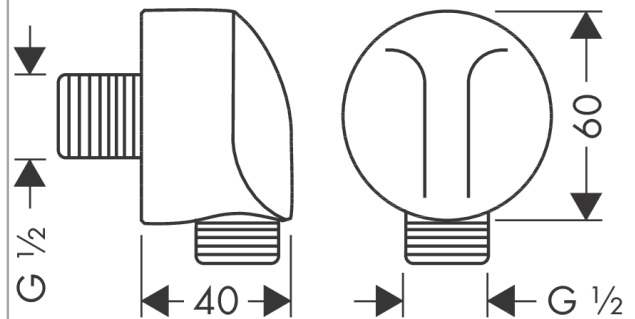

FixFit

Coude de raccordement E

Finition: **Aspect acier inoxydable**

Numéro d'article: **27454800**

Description

Caractéristiques

- raccordement synthétique
- type de raccordement: G 1/2
- pour flexible de douche avec écrou conique ou cylindrique des deux côtés
- matériau de la protection: synthétique

Détails de l'article

EAN

4011097223360

Prix de design

Photo du produit

Plan géométral

FixFit

Coude de raccordement E

Finition: **Aspect acier inoxydable**

Numéro d'article: **27454800**

Vue éclatée

Année de construction: **06/97 - 10/02**

FixFit

Coude de raccordement E

Finition: **Aspect acier inoxydable**

Numéro d'article: **27454800**