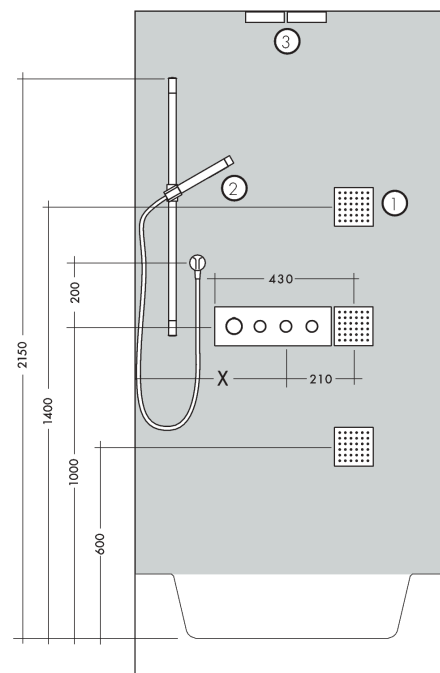

FixFit

Coude de raccordement

Surfaces: **chromé** Numéro d'article: **27458000**

Description

Caractéristiques

- raccordement métallique
- avec clapet anti-retour
- ACS 21 ACC NY 018 France, valide jusqu'au 22.01.2026

Détails de l'article

EAN

4011097113449

Certificats

Photo du produit

Plan géométral

FixFit

Coude de raccordement

Surfaces: **chromé** Numéro d'article: **27458000**

Exemple de montage

FixFit**Coude de raccordement**Surfaces: **chromé** Numéro d'article: **27458000**

Vue éclatée

Année de construction: >12/00

FixFit**Coude de raccordement**Surfaces: **chromé** Numéro d'article: **27458000****Liste des pièces détachées**

Année de construction: >12/00

Pos.	Description	Numéro d'article	GP	UE
1	cache	97454000	-	1
2	support cpl.	98557000	-	1
3	set des clapet anti-retour DW 15	94074000	-	1