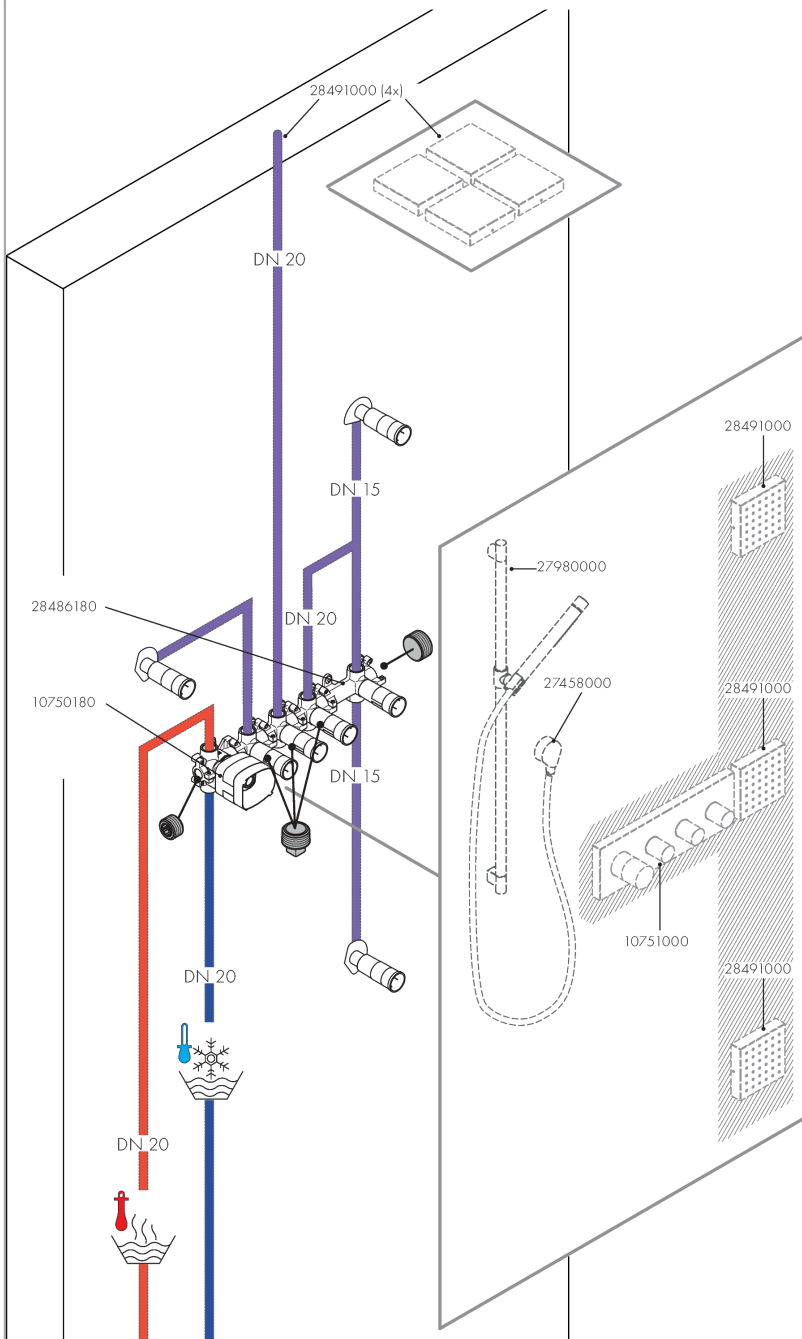

FixFit

Coude de raccordement

Surfaces: **chromé** Numéro d'article: **27458000**

Description

Caractéristiques

- raccordement métallique
- avec clapet anti-retour
- ACS 21 ACC NY 018 France, valide jusqu'au 22.01.2026

Détails de l'article

EAN

4011097113449

Certificats

Photo du produit

Plan géométral

FixFit

Coude de raccordement

Surfaces: **chromé** Numéro d'article: **27458000**

Exemple de montage

FixFit**Coude de raccordement**Surfaces: **chromé** Numéro d'article: **27458000**

Vue éclatée

Année de construction: >12/00

FixFit**Coude de raccordement**Surfaces: **chromé** Numéro d'article: **27458000****Liste des pièces détachées**

Année de construction: >12/00

Pos.	Description	Numéro d'article	GP	UE
1	cache	97454000	-	1
2	support cpl.	98557000	-	1
3	set des clapet anti-retour DW 15	94074000	-	1