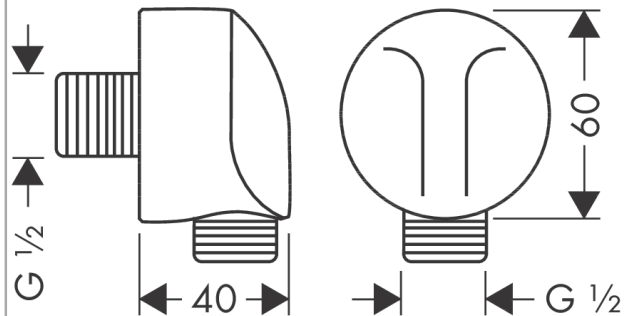

FixFit

Coude de raccordement

Surfaces: **chromé** Numéro d'article: **27458000**

Description

Caractéristiques

- raccordement métallique
- avec clapet anti-retour
- ACS 21 ACC NY 018 France, valide jusqu'au 22.01.2026

Détails de l'article

EAN

4011097113449

Certificats

Photo du produit

Plan géométral

FixFit

Coude de raccordement

Surfaces: **chromé** Numéro d'article: **27458000**

Exemple de montage

FixFit**Coude de raccordement**Surfaces: **chromé** Numéro d'article: **27458000**

Vue éclatée

Année de construction: >12/00

FixFit**Coude de raccordement**Surfaces: **chromé** Numéro d'article: **27458000****Liste des pièces détachées**

Année de construction: >12/00

Pos.	Description	Numéro d'article	GP	UE
1	cache	97454000	-	1
2	support cpl.	98557000	-	1
3	set des clapet anti-retour DW 15	94074000	-	1