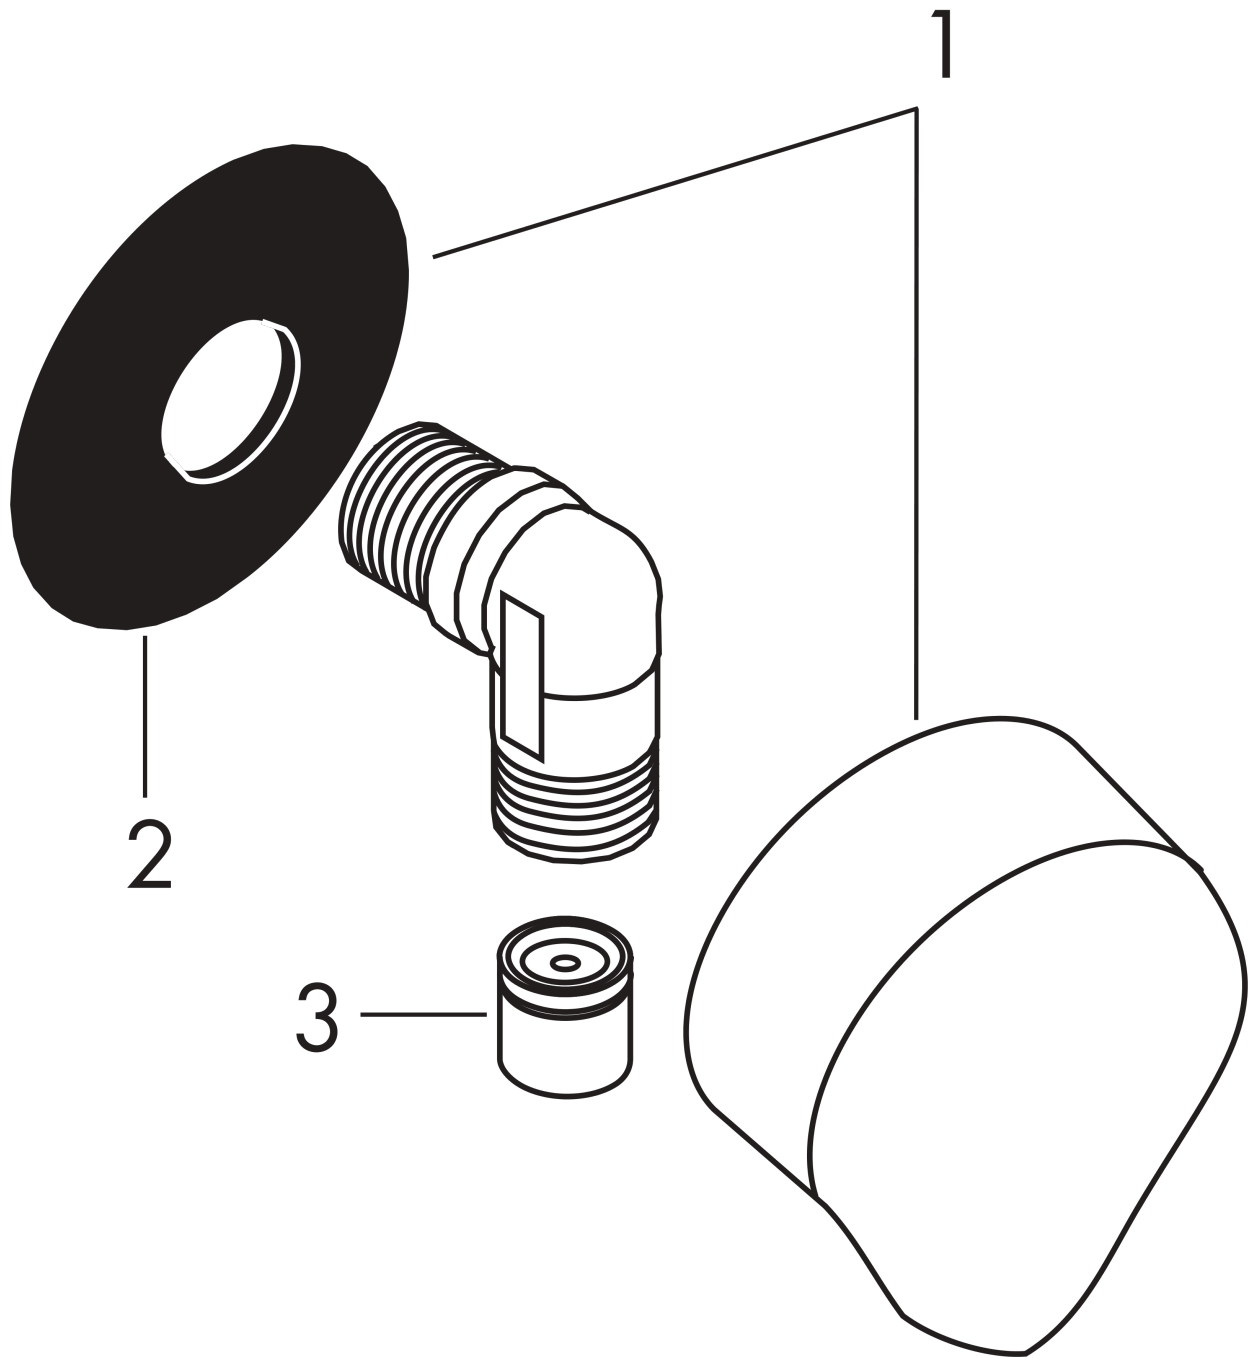

FixFit

Coude de raccordement

Surfaces: **chromé** Numéro d'article: **27458000**

Description

Caractéristiques

- raccordement métallique
- avec clapet anti-retour
- ACS 21 ACC NY 018 France, valide jusqu'au 22.01.2026

Détails de l'article

EAN

4011097113449

Certificats

Photo du produit

Plan géométral

FixFit

Coude de raccordement

Surfaces: **chromé** Numéro d'article: **27458000**

Exemple de montage

FixFit**Coude de raccordement**Surfaces: **chromé** Numéro d'article: **27458000**

Vue éclatée

Année de construction: >12/00

FixFit**Coude de raccordement**Surfaces: **chromé** Numéro d'article: **27458000****Liste des pièces détachées**

Année de construction: >12/00

Pos.	Description	Numéro d'article	GP	UE
1	cache	97454000	-	1
2	support cpl.	98557000	-	1
3	set des clapet anti-retour DW 15	94074000	-	1