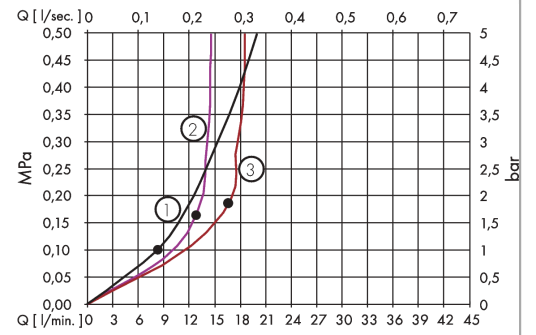

FixFit

Coude de raccordement

Surfaces: **chromé** Numéro d'article: **27458000**

Exemple de montage