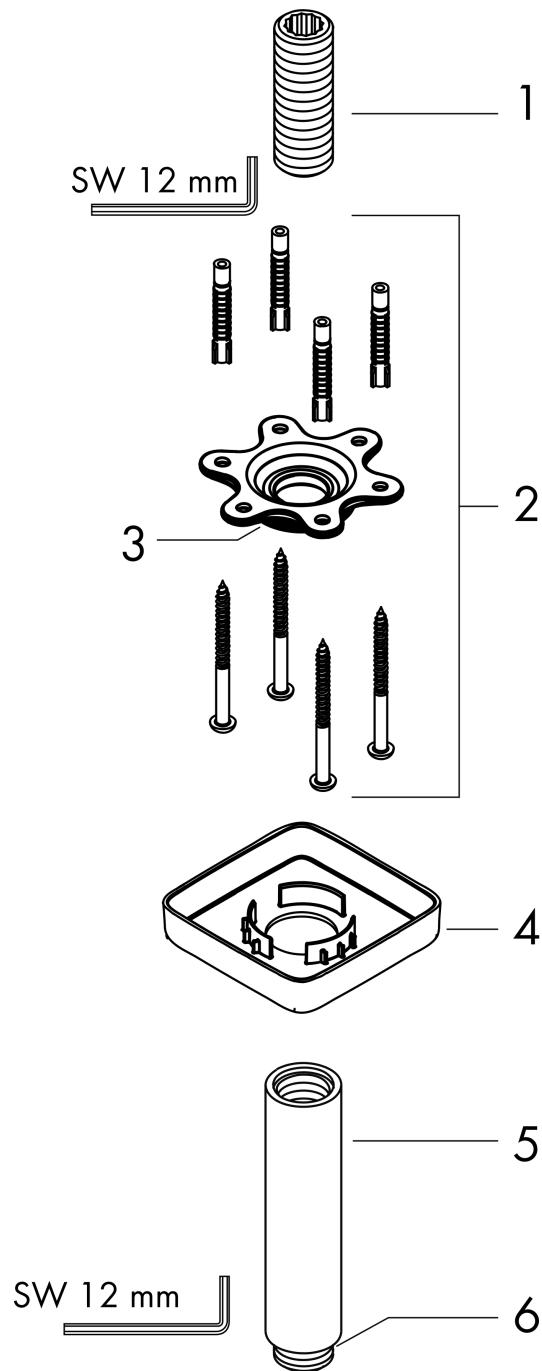

Bras de douche E 100 mm plafond M 1/2"

Surfaces: **chromé** Numéro d'article: **27467000**

Description

Caractéristiques

- longueur: 100 mm
- Ø du tube: 27 mm
- autre utilisation: également utilisable comme rallonge
- type d'installation: montage apparent
- matériau: laiton
- dimension du raccordement M 1/2"
- comprenant: raccord plafond, rosace, matériel de montage, instruction de montage
- ACS 19 ACC LY 503 France, valide jusqu'au 10.12.2024

Détails de l'article

EAN

4011097759753

Certificats

Photo du produit

Plan géométral

Bras de douche E 100 mm plafond M 1/2"
 Surfaces: **chromé** Numéro d'article: **27467000**

Vue éclatée

Année de construction: >12/20

Bras de douche E 100 mm plafond M 1/2"Surfaces: **chromé** Numéro d'article: **27467000****Liste des pièces détachées**

Année de construction: >12/20

Pos.	Description	Numéro d'article	GP	UE
1	raccord	95188000	-	1
2	set de fixation	95208000	-	1
3	joint torique 34x2	98383000	-	1
4	rosace	95514000	-	1
5	bras de douche	27479000	-	1
6	joint torique 16x2	98133000	-	1