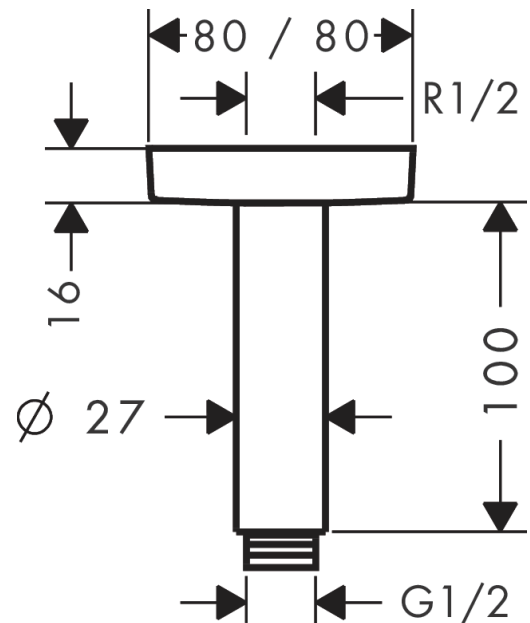

Bras de douche E 100 mm plafond M 1/2"

Surfaces: **chromé** Numéro d'article: **27467000**

Description

Caractéristiques

- longueur: 100 mm
- Ø du tube: 27 mm
- autre utilisation: également utilisable comme rallonge
- type d'installation: montage apparent
- matériau: laiton
- dimension du raccordement M 1/2"
- comprenant: raccord plafond, rosace, matériel de montage, instruction de montage
- ACS 19 ACC LY 503 France, valide jusqu'au 10.12.2024

Détails de l'article

EAN

4011097759753

Certificats

Photo du produit

Plan géométral

Bras de douche E 100 mm plafond M 1/2"
 Surfaces: **chromé** Numéro d'article: **27467000**

Vue éclatée

Année de construction: >12/20

Bras de douche E 100 mm plafond M 1/2"Surfaces: **chromé** Numéro d'article: **27467000****Liste des pièces détachées**

Année de construction: >12/20

Pos.	Description	Numéro d'article	GP	UE
1	raccord	95188000	-	1
2	set de fixation	95208000	-	1
3	joint torique 34x2	98383000	-	1
4	rosace	95514000	-	1
5	bras de douche	27479000	-	1
6	joint torique 16x2	98133000	-	1