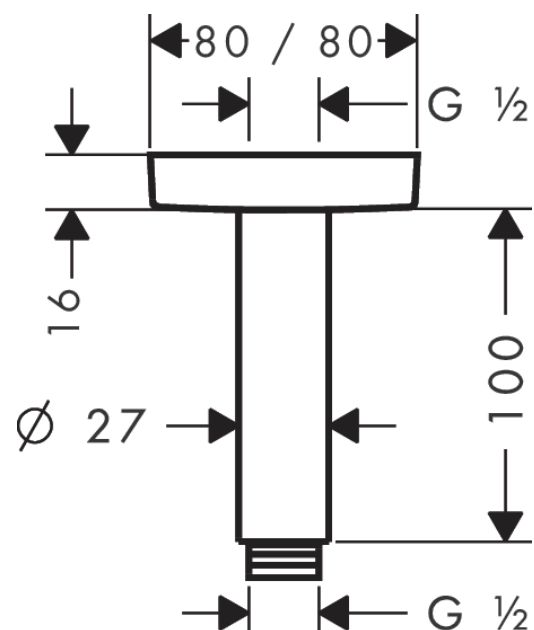

**Bras de douche E 100 mm plafond M 1/2"**  
 Finition: **Chromé** Numéro d'article: **27467000**

#### Caractéristiques

- longueur: 100 mm
- Ø du tube: 27 mm
- autre utilisation: également utilisable comme rallonge
- type d'installation: installation apparente
- matériau: laiton
- type de raccordement: G 1/2
- comprenant: raccord plafond, rosace, matériel de montage, notice de montage

### Plan géométral

**Bras de douche E 100 mm plafond M 1/2"**  
 Finition: **Chromé** Numéro d'article: **27467000**

Vue éclatée

Année de construction: >12/20

**Bras de douche E 100 mm plafond M 1/2"**  
 Finition: **Chromé** Numéro d'article: **27467000**

### Liste des pièces détachées

Année de construction: >12/20

Pos.	Description	Numéro d'article	GP	UE
1	raccord	95188000	32,59 €	1
2	set de fixation	95208000	62,47 €	1
3	joint torique 34x2	98383000	10,87 €	1
4	rosace	95514000	27,16 €	1
5	bras de douche	27479000	-	1
6	joint torique 16x2	98133000	8,15 €	1