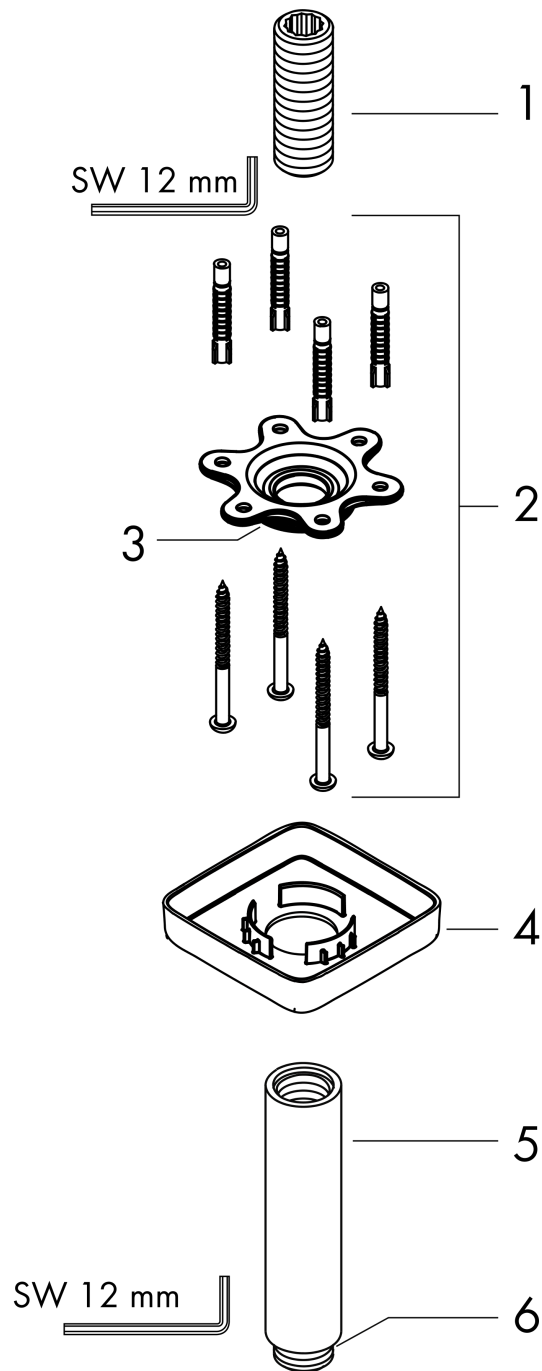

**Bras de douche E 100 mm plafond M 1/2"**  
 Finition: **Chromé** Numéro d'article: **27467000**

#### Caractéristiques

- longueur: 100 mm
- Ø du tube: 27 mm
- autre utilisation: également utilisable comme rallonge
- type d'installation: installation apparente
- matériau: laiton
- type de raccordement: G 1/2
- comprenant: raccord plafond, rosace, matériel de montage, notice de montage

### Plan géométral

**Bras de douche E 100 mm plafond M 1/2"**  
 Finition: **Chromé** Numéro d'article: **27467000**

Vue éclatée

Année de construction: >12/20

**Bras de douche E 100 mm plafond M 1/2"**  
 Finition: **Chromé** Numéro d'article: **27467000**

### Liste des pièces détachées

Année de construction: >12/20

Pos.	Description	Numéro d'article	GP	UE
1	raccord	95188000	32,59 €	1
2	set de fixation	95208000	62,47 €	1
3	joint torique 34x2	98383000	10,87 €	1
4	rosace	95514000	27,16 €	1
5	bras de douche	27479000	-	1
6	joint torique 16x2	98133000	8,15 €	1