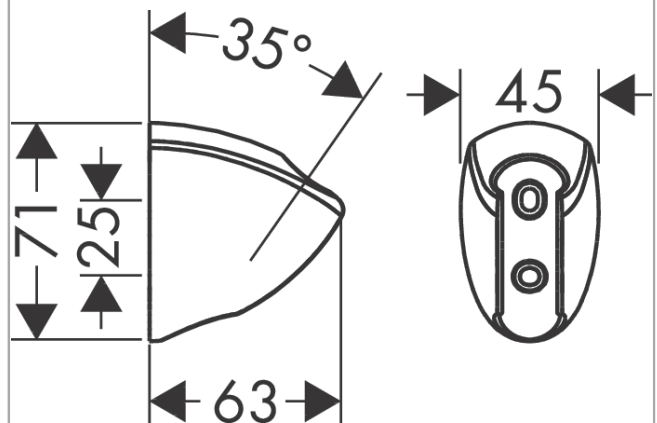

**Porter'C. Support mural**Finition: **Chromé** Numéro d'article: **27521000****Description****Caractéristiques**

- support fixe
- matériau: synthétique
- dimensions: 71 x 45 x 63 mm (H x L x P)
- diamètre du trou de perçage: 25 mm
- 2 trous de perçage

**Détails de l'article**

EAN

4011097157818

**Photo du produit****Plan géométral**

**Porter'C. Support mural**  
Finition: **Chromé** Numéro d'article: **27521000**

### Vue éclatée

Année de construction: >10/93

**Porter'C. Support mural**

Finition: **Chromé** Numéro d'article: **27521000**

Liste des pièces détachées

Année de construction: >10/93

Pos.	Description	Numéro d'article	GP	UE
1	set de fixation	40915000	16,31 €	1