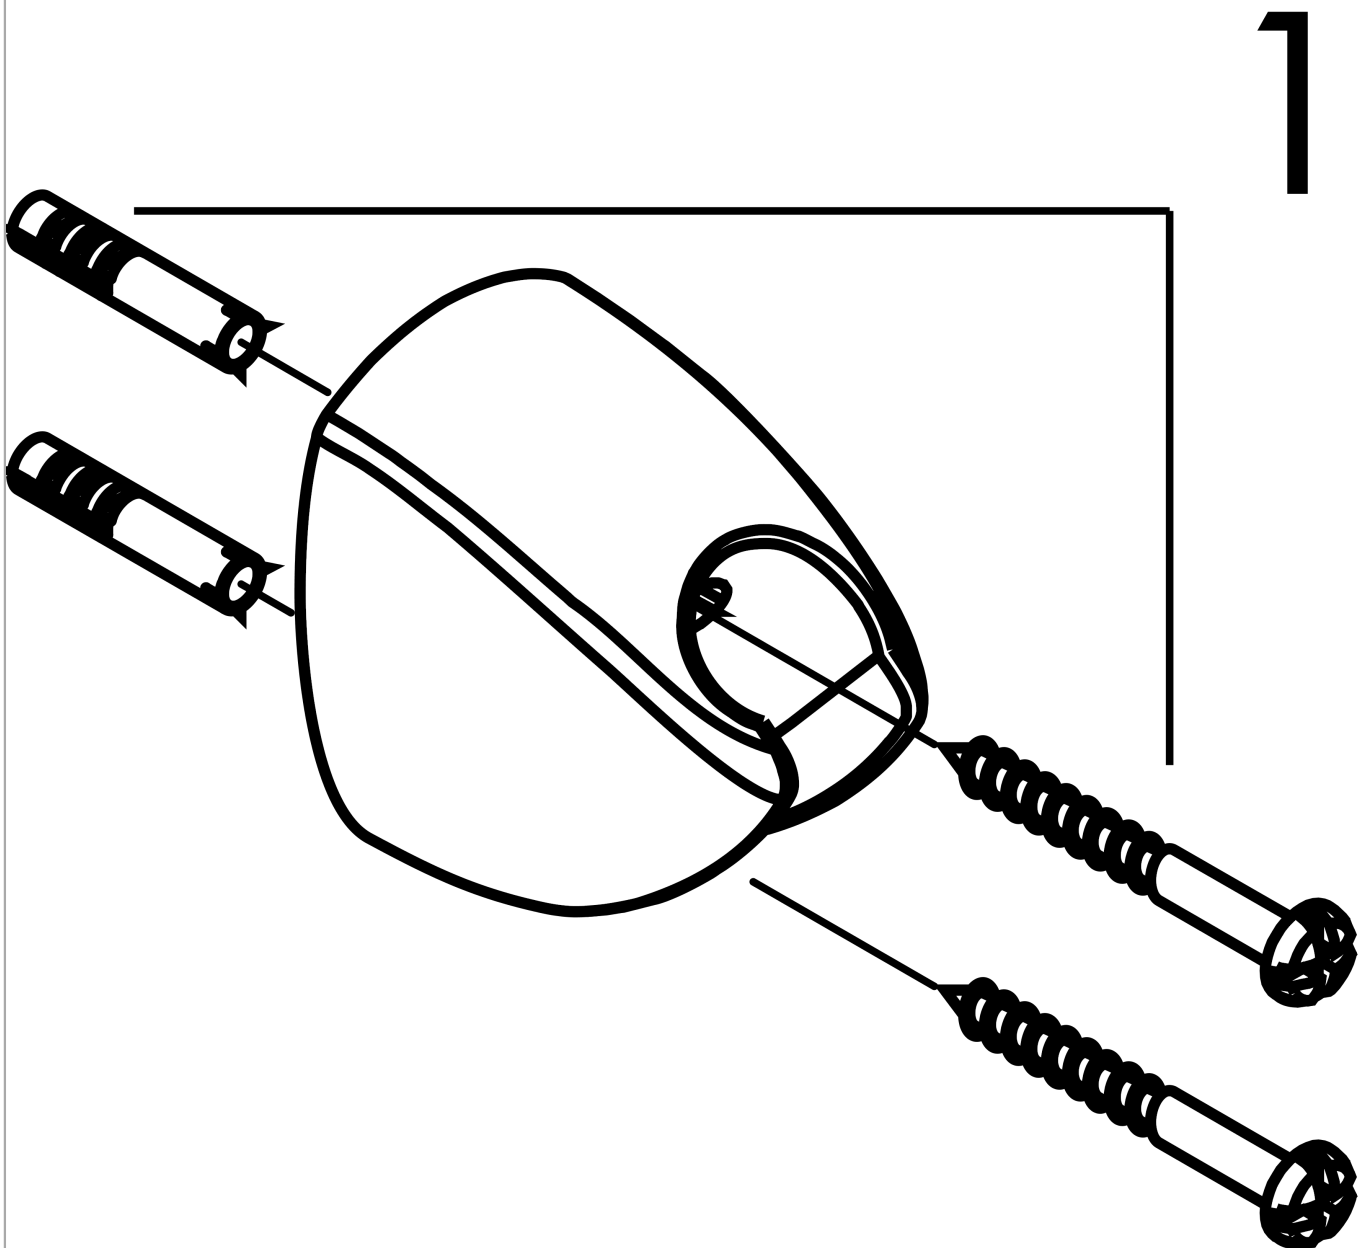

**Porter'C. Support mural**Finition: **Chromé** Numéro d'article: **27521000****Description****Caractéristiques**

- support fixe
- matériau: synthétique
- dimensions: 71 x 45 x 63 mm (H x L x P)
- diamètre du trou de perçage: 25 mm
- 2 trous de perçage

**Détails de l'article**

EAN

4011097157818

**Photo du produit****Plan géométral**

**Porter'C. Support mural**  
Finition: **Chromé** Numéro d'article: **27521000**

### Vue éclatée

Année de construction: >10/93

**Porter'C. Support mural**

Finition: **Chromé** Numéro d'article: **27521000**

Liste des pièces détachées

Année de construction: >10/93

Pos.	Description	Numéro d'article	GP	UE
1	set de fixation	40915000	16,31 €	1